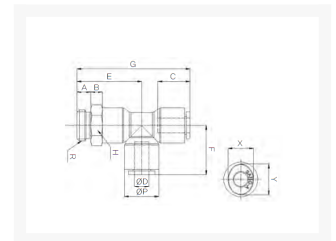

L- INSCHROEF PIF Ø06-G1/4 PPSU

Product Images

Omschrijving

De push-in fitting heeft een PPSU body, de draad is uitgevoerd in RVS316.

Afmetingen

MODEL	ØD	ØP	A	B	C	E	F	G	R	H	X	Y
HR-PST 04G01	4	11.9	5.3	8	14.9	27.8	18.5	46.3	PF 1/8	13	8.6	10.8
HR-PST 04G02	4	11.9	6	8	14.9	28.5	18.5	47	PF 1/4	17	8.6	10.8
HR-PST 06G01	6	14.9	5.3	8	15.7	30.3	21	51.3	PF 1/8	15	11	13
HR-PST 06G02	6	14.9	6	8	15.7	31	21	52	PF 1/4	17	11	13
HR-PST 08G01	8	16.9	5.3	8	17.8	32.3	23.6	55.9	PF 1/8	17	13	15
HR-PST 08G02	8	16.9	6	8	17.8	33	23.6	56.6	PF 1/4	17	13	15
HR-PST 08G03	8	16.9	7	8	17.8	34	23.6	57.6	PF 3/8	20	13	15
HR-PST 10G02	10	19.5	6	8	19.8	35	26.4	61.4	PF 1/4	20	16	18.5
HR-PST 10G03	10	19.5	7	8	19.8	36	26.4	62.4	PF 3/8	20	16	18.5
HR-PST 10G04	10	19.5	8.5	8	19.8	37.5	26.4	63.9	PF 1/2	24	16	18.5
HR-PST 12G02	12	23.5	6	8	22.4	39	30.9	69.9	PF 1/4	24	19.5	22.5
HR-PST 12G03	12	23.5	7	8	22.4	40	30.9	70.9	PF 3/8	24	19.5	22.5
HR-PST 12G04	12	23.5	8.5	8	22.4	41.5	30.9	72.4	PF 1/2	24	19.5	22.5

Additional Information

EAN Code	8719426563694
Artikelnummer	HRPST06-G02
Aansluiting 1	Buitendraad
Merk	Sang-A
Fabrikant	Sang-A
Materiaal	PPSU
Diameter	6mm
Draadmaat 1	1/4"
Draadsoort 1	BSPP
Vorm	L