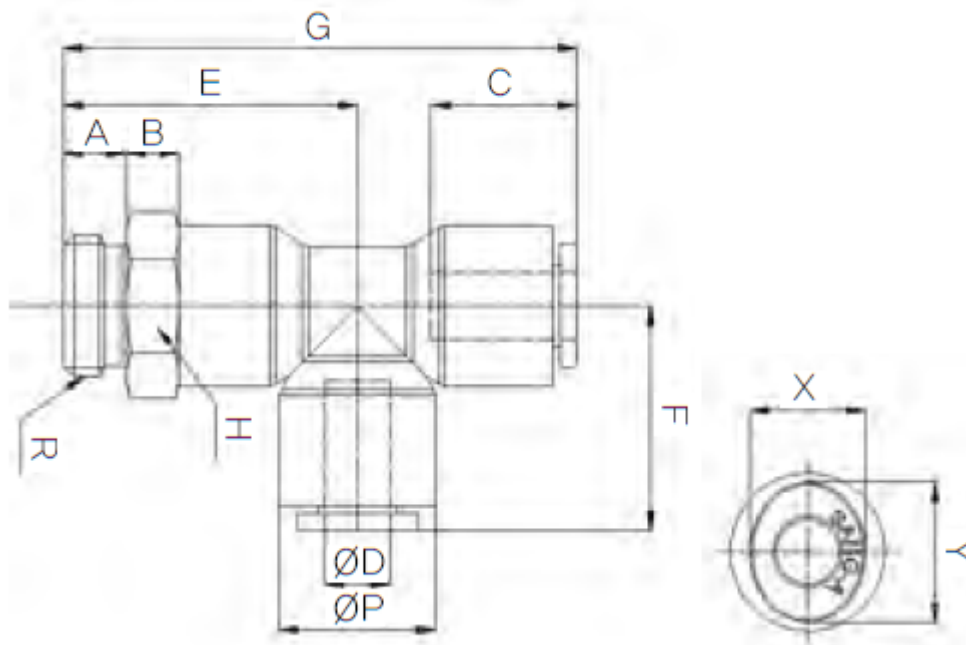

L- INSCHROEF PIF Ø06-G1/4 PPSU

Product Images

Omschrijving

De push-in fitting heeft een PPSU body, de draad is uitgevoerd in RVS316.

Afmetingen

MODEL	ØD	ØP	A	B	C	E	F	G	R	H	X	Y
HR-PST 04G01	4	11.9	5.3	8	14.9	27.8	18.5	46.3	PF 1/8	13	8.6	10.8
HR-PST 04G02	4	11.9	6	8	14.9	28.5	18.5	47	PF 1/4	17	8.6	10.8
HR-PST 06G01	6	14.9	5.3	8	15.7	30.3	21	51.3	PF 1/8	15	11	13
HR-PST 06G02	6	14.9	6	8	15.7	31	21	52	PF 1/4	17	11	13
HR-PST 08G01	8	16.9	5.3	8	17.8	32.3	23.6	55.9	PF 1/8	17	13	15
HR-PST 08G02	8	16.9	6	8	17.8	33	23.6	56.6	PF 1/4	17	13	15
HR-PST 08G03	8	16.9	7	8	17.8	34	23.6	57.6	PF 3/8	20	13	15
HR-PST 10G02	10	19.5	6	8	19.8	35	26.4	61.4	PF 1/4	20	16	18.5
HR-PST 10G03	10	19.5	7	8	19.8	36	26.4	62.4	PF 3/8	20	16	18.5
HR-PST 10G04	10	19.5	8.5	8	19.8	37.5	26.4	63.9	PF 1/2	24	16	18.5
HR-PST 12G02	12	23.5	6	8	22.4	39	30.9	69.9	PF 1/4	24	19.5	22.5
HR-PST 12G03	12	23.5	7	8	22.4	40	30.9	70.9	PF 3/8	24	19.5	22.5
HR-PST 12G04	12	23.5	8.5	8	22.4	41.5	30.9	72.4	PF 1/2	24	19.5	22.5

Additional Information

EAN Code	8719426563694
Artikelnummer	HRPST06-G02
Aansluiting 1	Buitendraad
Merk	Sang-A
Fabrikant	Sang-A
Materiaal	PPSU
Diameter	6mm
Draadmaat 1	1/4"
Draadsoort 1	BSPP
Vorm	L