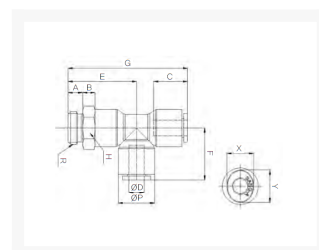

## Omschrijving

De push-in fitting heeft een PPSU body, de draad is uitgevoerd in RVS316.

## Afmetingen

MODEL	ØD	ØP	A	B	C	E	F	G	R	H	X	Y
HR-PST 04M5	4	11.9	4	8	14.9	26.5	18.5	45	M5	13	8.6	10.8
HR-PST 0401	4	11.9	8	8	14.9	30.5	18.5	49	PT 1/8	13	8.6	10.8
HR-PST 0402	4	11.9	11	8	14.9	33.5	18.5	52	PT 1/4	14	8.6	10.8
HR-PST 06M5	6	14.9	4	8	15.7	29	21	50	M5	15	11	13
HR-PST 0601	6	14.9	8	8	15.7	33	21	54	PT 1/8	15	11	13
HR-PST 0602	6	14.9	11	8	15.7	36	21	57	PT 1/4	15	11	13
HR-PST 0801	8	16.9	8	8	17.8	35	23.6	58.6	PT 1/8	17	13	15
HR-PST 0802	8	16.9	11	8	17.8	38	23.6	61.6	PT 1/4	17	13	15
HR-PST 0803	8	16.9	12	8	17.8	39	23.6	62.6	PT 3/8	17	13	15
HR-PST 1002	10	19.5	11	8	19.8	40	26.4	66.4	PT 1/4	20	16	18.5
HR-PST 1003	10	19.5	12	8	19.8	41	26.4	67.4	PT 3/8	20	16	18.5
HR-PST 1004	10	19.5	15	8	19.8	44	26.4	70.4	PT 1/2	21	16	18.5
HR-PST 1202	12	23.5	11	8	22.4	44	30.9	74.9	PT 1/4	24	19.5	22.5