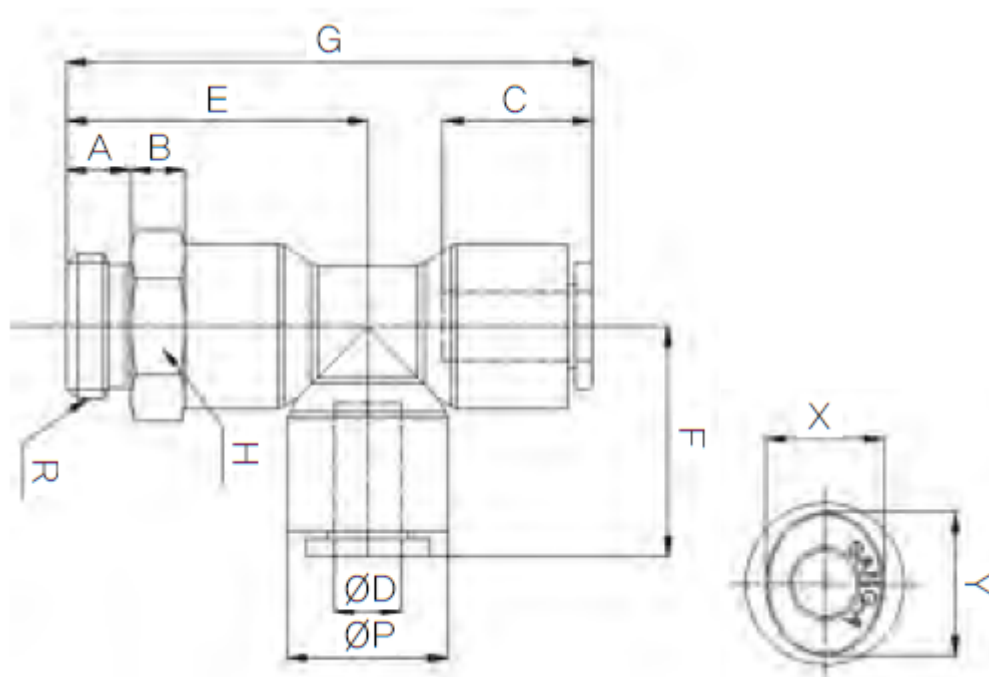

## Omschrijving

De push-in fitting heeft een PPSU body, de draad is uitgevoerd in RVS316.

## Afmetingen

MODEL	ØD	ØP	A	B	C	E	F	G	R	H	X	Y
HR-PST 04M5	4	11.9	4	8	14.9	26.5	18.5	45	M5	13	8.6	10.8
HR-PST 0401	4	11.9	8	8	14.9	30.5	18.5	49	PT 1/8	13	8.6	10.8
HR-PST 0402	4	11.9	11	8	14.9	33.5	18.5	52	PT 1/4	14	8.6	10.8
HR-PST 06M5	6	14.9	4	8	15.7	29	21	50	M5	15	11	13
HR-PST 0601	6	14.9	8	8	15.7	33	21	54	PT 1/8	15	11	13
HR-PST 0602	6	14.9	11	8	15.7	36	21	57	PT 1/4	15	11	13
HR-PST 0801	8	16.9	8	8	17.8	35	23.6	58.6	PT 1/8	17	13	15
HR-PST 0802	8	16.9	11	8	17.8	38	23.6	61.6	PT 1/4	17	13	15
HR-PST 0803	8	16.9	12	8	17.8	39	23.6	62.6	PT 3/8	17	13	15
HR-PST 1002	10	19.5	11	8	19.8	40	26.4	66.4	PT 1/4	20	16	18.5
HR-PST 1003	10	19.5	12	8	19.8	41	26.4	67.4	PT 3/8	20	16	18.5
HR-PST 1004	10	19.5	15	8	19.8	44	26.4	70.4	PT 1/2	21	16	18.5
HR-PST 1202	12	23.5	11	8	22.4	44	30.9	74.9	PT 1/4	24	19.5	22.5