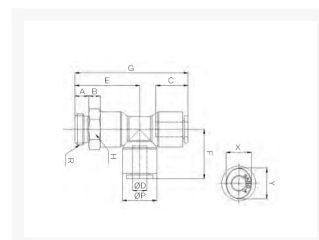

L- INSCHROEF PIF Ø04-M5 PPSU

Product Images

Omschrijving

De push-in fitting heeft een PPSU body, de draad is uitgevoerd in RVS316.

Afmetingen

MODEL	$\varnothing D$	$\varnothing P$	A	B	C	E	F	G	R	H	X	Y
HR-PST 04M5	4	11.9	4	8	14.9	26.5	18.5	45	M5	13	8.6	10.8
HR-PST 0401	4	11.9	8	8	14.9	30.5	18.5	49	PT 1/8	13	8.6	10.8
HR-PST 0402	4	11.9	11	8	14.9	33.5	18.5	52	PT 1/4	14	8.6	10.8
HR-PST 06M5	6	14.9	4	8	15.7	29	21	50	M5	15	11	13
HR-PST 0601	6	14.9	8	8	15.7	33	21	54	PT 1/8	15	11	13
HR-PST 0602	6	14.9	11	8	15.7	36	21	57	PT 1/4	15	11	13
HR-PST 0801	8	16.9	8	8	17.8	35	23.6	58.6	PT 1/8	17	13	15
HR-PST 0802	8	16.9	11	8	17.8	38	23.6	61.6	PT 1/4	17	13	15
HR-PST 0803	8	16.9	12	8	17.8	39	23.6	62.6	PT 3/8	17	13	15
HR-PST 1002	10	19.5	11	8	19.8	40	26.4	66.4	PT 1/4	20	16	18.5
HR-PST 1003	10	19.5	12	8	19.8	41	26.4	67.4	PT 3/8	20	16	18.5
HR-PST 1004	10	19.5	15	8	19.8	44	26.4	70.4	PT 1/2	21	16	18.5
HR-PST 1202	12	23.5	11	8	22.4	44	30.9	74.9	PT 1/4	24	19.5	22.5

HR-PST 1203	12	23.5	12	8	22.4	45	30.9	75.9	PT 3/8	24	19.5	22.5
HR-PST 1204	12	23.5	15	8	22.4	48	30.9	78.9	PT 1/2	24	19.5	22.5

Additional Information

EAN Code	8719426563601
Artikelnummer	HRPST04-M5
Aansluiting 1	Buitendraad
Merk	Sang-A
Fabrikant	Sang-A
Materiaal	PPSU
Diameter	4mm
Draadmaat 1	M5
Draadsoort 1	Metrisch
Vorm	L