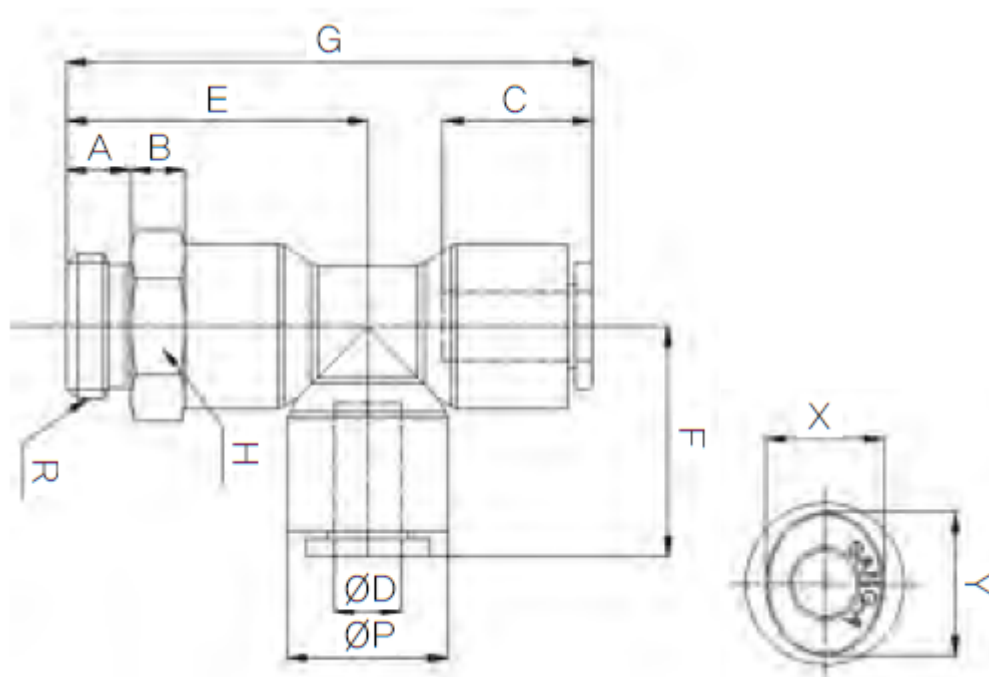

L- INSCHROEF PIF Ø04-M5 PPSU

Product Images

Omschrijving

De push-in fitting heeft een PPSU body, de draad is uitgevoerd in RVS316.

Afmetingen

MODEL	$\varnothing D$	$\varnothing P$	A	B	C	E	F	G	R	H	X	Y
HR-PST 04M5	4	11.9	4	8	14.9	26.5	18.5	45	M5	13	8.6	10.8
HR-PST 0401	4	11.9	8	8	14.9	30.5	18.5	49	PT 1/8	13	8.6	10.8
HR-PST 0402	4	11.9	11	8	14.9	33.5	18.5	52	PT 1/4	14	8.6	10.8
HR-PST 06M5	6	14.9	4	8	15.7	29	21	50	M5	15	11	13
HR-PST 0601	6	14.9	8	8	15.7	33	21	54	PT 1/8	15	11	13
HR-PST 0602	6	14.9	11	8	15.7	36	21	57	PT 1/4	15	11	13
HR-PST 0801	8	16.9	8	8	17.8	35	23.6	58.6	PT 1/8	17	13	15
HR-PST 0802	8	16.9	11	8	17.8	38	23.6	61.6	PT 1/4	17	13	15
HR-PST 0803	8	16.9	12	8	17.8	39	23.6	62.6	PT 3/8	17	13	15
HR-PST 1002	10	19.5	11	8	19.8	40	26.4	66.4	PT 1/4	20	16	18.5
HR-PST 1003	10	19.5	12	8	19.8	41	26.4	67.4	PT 3/8	20	16	18.5
HR-PST 1004	10	19.5	15	8	19.8	44	26.4	70.4	PT 1/2	21	16	18.5
HR-PST 1202	12	23.5	11	8	22.4	44	30.9	74.9	PT 1/4	24	19.5	22.5

HR-PST 1203	12	23.5	12	8	22.4	45	30.9	75.9	PT 3/8	24	19.5	22.5
HR-PST 1204	12	23.5	15	8	22.4	48	30.9	78.9	PT 1/2	24	19.5	22.5

Additional Information

EAN Code	8719426563601
Artikelnummer	HRPST04-M5
Aansluiting 1	Buitendraad
Merk	Sang-A
Fabrikant	Sang-A
Materiaal	PPSU
Diameter	4mm
Draadmaat 1	M5
Draadsoort 1	Metrisch
Vorm	L