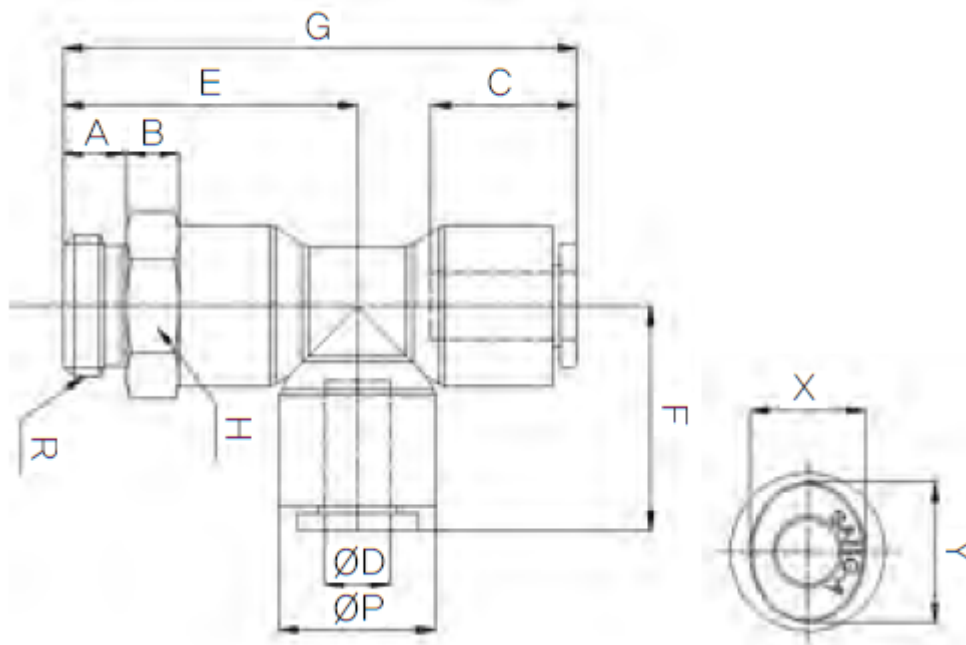

L- INSCHROEF PIF Ø04-G1/4 PPSU

Product Images

Omschrijving

De push-in fitting heeft een PPSU body, de draad is uitgevoerd in RVS316.

Afmetingen

MODEL	ØD	ØP	A	B	C	E	F	G	R	H	X	Y
HR-PST 04G01	4	11.9	5.3	8	14.9	27.8	18.5	46.3	PF 1/8	13	8.6	10.8
HR-PST 04G02	4	11.9	6	8	14.9	28.5	18.5	47	PF 1/4	17	8.6	10.8
HR-PST 06G01	6	14.9	5.3	8	15.7	30.3	21	51.3	PF 1/8	15	11	13
HR-PST 06G02	6	14.9	6	8	15.7	31	21	52	PF 1/4	17	11	13
HR-PST 08G01	8	16.9	5.3	8	17.8	32.3	23.6	55.9	PF 1/8	17	13	15
HR-PST 08G02	8	16.9	6	8	17.8	33	23.6	56.6	PF 1/4	17	13	15
HR-PST 08G03	8	16.9	7	8	17.8	34	23.6	57.6	PF 3/8	20	13	15
HR-PST 10G02	10	19.5	6	8	19.8	35	26.4	61.4	PF 1/4	20	16	18.5
HR-PST 10G03	10	19.5	7	8	19.8	36	26.4	62.4	PF 3/8	20	16	18.5
HR-PST 10G04	10	19.5	8.5	8	19.8	37.5	26.4	63.9	PF 1/2	24	16	18.5
HR-PST 12G02	12	23.5	6	8	22.4	39	30.9	69.9	PF 1/4	24	19.5	22.5
HR-PST 12G03	12	23.5	7	8	22.4	40	30.9	70.9	PF 3/8	24	19.5	22.5
HR-PST 12G04	12	23.5	8.5	8	22.4	41.5	30.9	72.4	PF 1/2	24	19.5	22.5

Additional Information

EAN Code	8719426563649
Artikelnummer	HRPST04-G02
Aansluiting 1	Buitendraad
Merk	Sang-A
Fabrikant	Sang-A
Materiaal	PPSU
Diameter	4mm
Draadmaat 1	1/4"
Draadsoort 1	BSPP
Vorm	L