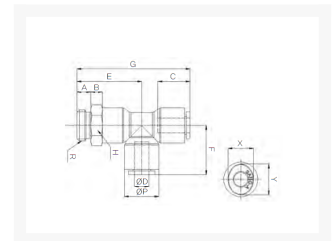

L- INSCHROEF PIF Ø04-G1/4 PPSU

Product Images

Omschrijving

De push-in fitting heeft een PPSU body, de draad is uitgevoerd in RVS316.

Afmetingen

MODEL	ØD	ØP	A	B	C	E	F	G	R	H	X	Y
HR-PST 04G01	4	11.9	5.3	8	14.9	27.8	18.5	46.3	PF 1/8	13	8.6	10.8
HR-PST 04G02	4	11.9	6	8	14.9	28.5	18.5	47	PF 1/4	17	8.6	10.8
HR-PST 06G01	6	14.9	5.3	8	15.7	30.3	21	51.3	PF 1/8	15	11	13
HR-PST 06G02	6	14.9	6	8	15.7	31	21	52	PF 1/4	17	11	13
HR-PST 08G01	8	16.9	5.3	8	17.8	32.3	23.6	55.9	PF 1/8	17	13	15
HR-PST 08G02	8	16.9	6	8	17.8	33	23.6	56.6	PF 1/4	17	13	15
HR-PST 08G03	8	16.9	7	8	17.8	34	23.6	57.6	PF 3/8	20	13	15
HR-PST 10G02	10	19.5	6	8	19.8	35	26.4	61.4	PF 1/4	20	16	18.5
HR-PST 10G03	10	19.5	7	8	19.8	36	26.4	62.4	PF 3/8	20	16	18.5
HR-PST 10G04	10	19.5	8.5	8	19.8	37.5	26.4	63.9	PF 1/2	24	16	18.5
HR-PST 12G02	12	23.5	6	8	22.4	39	30.9	69.9	PF 1/4	24	19.5	22.5
HR-PST 12G03	12	23.5	7	8	22.4	40	30.9	70.9	PF 3/8	24	19.5	22.5
HR-PST 12G04	12	23.5	8.5	8	22.4	41.5	30.9	72.4	PF 1/2	24	19.5	22.5

Additional Information

EAN Code	8719426563649
Artikelnummer	HRPST04-G02
Aansluiting 1	Buitendraad
Merk	Sang-A
Fabrikant	Sang-A
Materiaal	PPSU
Diameter	4mm
Draadmaat 1	1/4"
Draadsoort 1	BSPP
Vorm	L