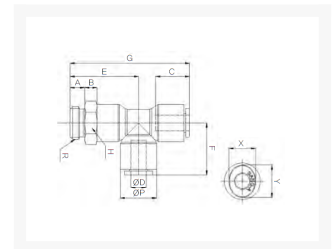

## Omschrijving

De push-in fitting heeft een PPSU body, de draad is uitgevoerd in RVS316.

## Afmetingen

MODEL	ØD	ØP	A	B	C	E	F	G	R	H	X	Y
HR-PST 04M5	4	11.9	4	8	14.9	26.5	18.5	45	M5	13	8.6	10.8
HR-PST 0401	4	11.9	8	8	14.9	30.5	18.5	49	PT 1/8	13	8.6	10.8
HR-PST 0402	4	11.9	11	8	14.9	33.5	18.5	52	PT 1/4	14	8.6	10.8
HR-PST 06M5	6	14.9	4	8	15.7	29	21	50	M5	15	11	13
HR-PST 0601	6	14.9	8	8	15.7	33	21	54	PT 1/8	15	11	13
HR-PST 0602	6	14.9	11	8	15.7	36	21	57	PT 1/4	15	11	13
HR-PST 0801	8	16.9	8	8	17.8	35	23.6	58.6	PT 1/8	17	13	15
HR-PST 0802	8	16.9	11	8	17.8	38	23.6	61.6	PT 1/4	17	13	15
HR-PST 0803	8	16.9	12	8	17.8	39	23.6	62.6	PT 3/8	17	13	15
HR-PST 1002	10	19.5	11	8	19.8	40	26.4	66.4	PT 1/4	20	16	18.5
HR-PST 1003	10	19.5	12	8	19.8	41	26.4	67.4	PT 3/8	20	16	18.5
HR-PST 1004	10	19.5	15	8	19.8	44	26.4	70.4	PT 1/2	21	16	18.5
HR-PST 1202	12	23.5	11	8	22.4	44	30.9	74.9	PT 1/4	24	19.5	22.5