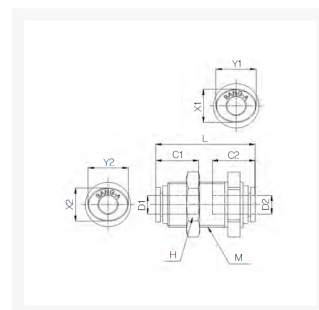

## Omschrijving

De push-in fitting heeft een PPSU body, de draad is uitgevoerd in RVS316.

## Afmetingen

MODEL	$\varnothing D1$	$\varnothing D2$	L	C1	C2	H	M	X1	X2	Y1	Y2
HR-PPM 04	4	4	30.8	14.9	14.9	17	M12X1	8.6	8.6	10.8	10.8
HR-PPM 06	6	6	32.4	15.7	15.7	19	M15X1	11	11	13	13
HR-PPM 08	8	8	36.6	17.8	17.8	22	M17X1	13	13	15	15
HR-PPM 10	10	10	40.8	19.8	19.8	27	M20X1	16	16	18.5	18.5
HR-PPM 12	12	12	46.8	22.4	22.4	30	M24X1	19.5	19.5	22.5	22.5

## Additional Information

---

EAN Code	8719426565179
Artikelnummer	HRPPM12
Draadmaat 1	M24 x 1
Fabrikant	Sang-A
Model	Schotdoorvoer
Diameter 1	12mm
Materiaal	PPSU