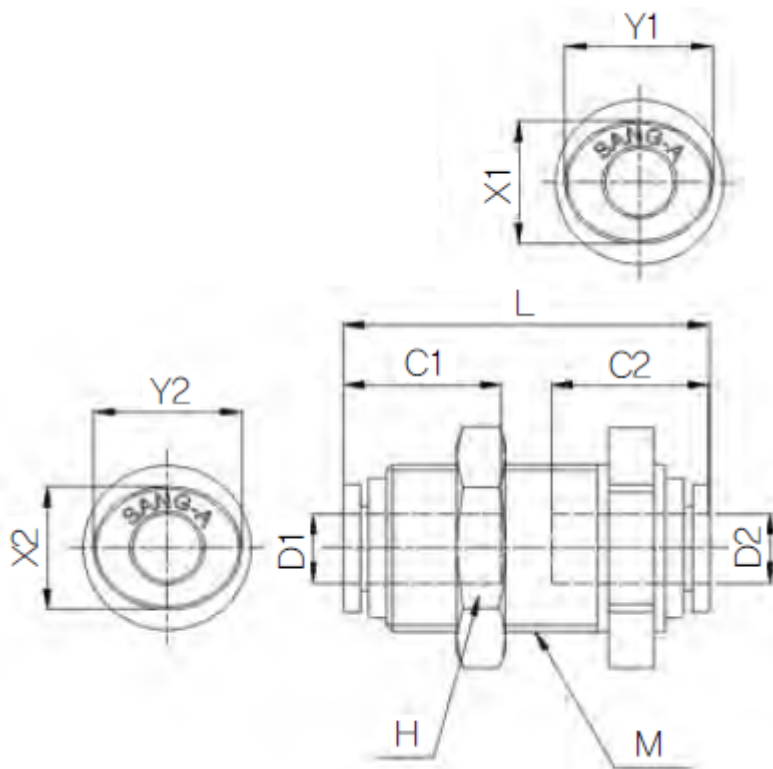

## Omschrijving

De push-in fitting heeft een PPSU body, de draad is uitgevoerd in RVS316.

## Afmetingen

MODEL	$\varnothing D1$	$\varnothing D2$	L	C1	C2	H	M	X1	X2	Y1	Y2
HR-PPM 04	4	4	30.8	14.9	14.9	17	M12X1	8.6	8.6	10.8	10.8
HR-PPM 06	6	6	32.4	15.7	15.7	19	M15X1	11	11	13	13
HR-PPM 08	8	8	36.6	17.8	17.8	22	M17X1	13	13	15	15
HR-PPM 10	10	10	40.8	19.8	19.8	27	M20X1	16	16	18.5	18.5
HR-PPM 12	12	12	46.8	22.4	22.4	30	M24X1	19.5	19.5	22.5	22.5

## Additional Information

---

EAN Code	8719426565179
Artikelnummer	HRPPM12
Draadmaat 1	M24 x 1
Fabrikant	Sang-A
Model	Schotdoorvoer
Diameter 1	12mm
Materiaal	PPSU