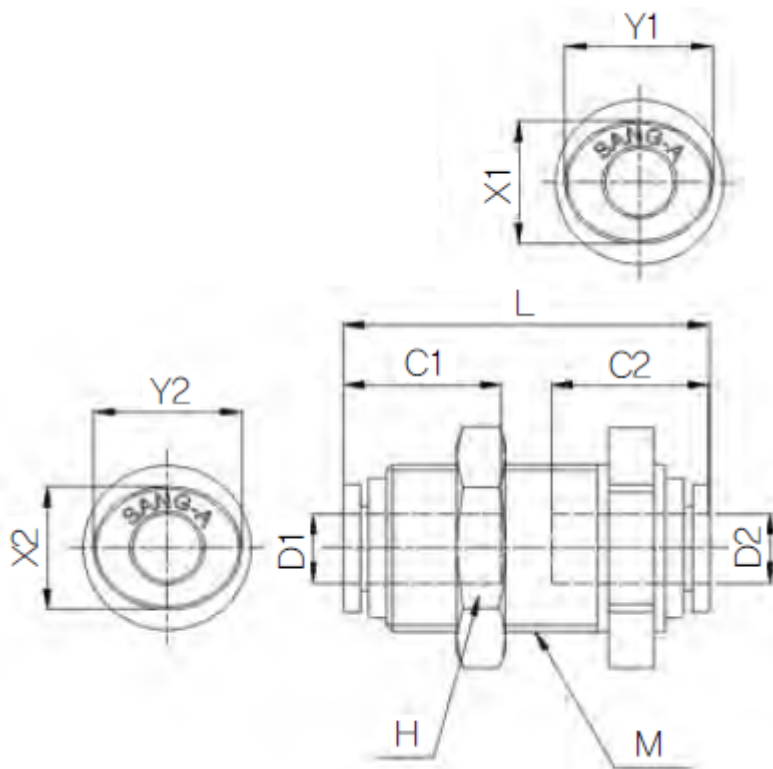

SCHOTDOORVOER PIF Ø08 PPSU

Product Images

Omschrijving

De push-in fitting heeft een PPSU body, de draad is uitgevoerd in RVS316.

Afmetingen

MODEL	$\varnothing D1$	$\varnothing D2$	L	C1	C2	H	M	X1	X2	Y1	Y2
HR-PPM 04	4	4	30.8	14.9	14.9	17	M12X1	8.6	8.6	10.8	10.8
HR-PPM 06	6	6	32.4	15.7	15.7	19	M15X1	11	11	13	13
HR-PPM 08	8	8	36.6	17.8	17.8	22	M17X1	13	13	15	15
HR-PPM 10	10	10	40.8	19.8	19.8	27	M20X1	16	16	18.5	18.5
HR-PPM 12	12	12	46.8	22.4	22.4	30	M24X1	19.5	19.5	22.5	22.5

Additional Information

EAN Code	8719426565155
Artikelnummer	HRPPM08
Draadmaat 1	M17 x 1
Fabrikant	Sang-A
Model	Schotdoorvoer
Diameter 1	8mm
Materiaal	PPSU