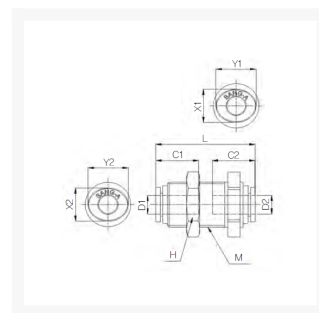

SCHOTDOORVOER PIF Ø08 PPSU

Product Images

Omschrijving

De push-in fitting heeft een PPSU body, de draad is uitgevoerd in RVS316.

Afmetingen

MODEL	$\varnothing D1$	$\varnothing D2$	L	C1	C2	H	M	X1	X2	Y1	Y2
HR-PPM 04	4	4	30.8	14.9	14.9	17	M12X1	8.6	8.6	10.8	10.8
HR-PPM 06	6	6	32.4	15.7	15.7	19	M15X1	11	11	13	13
HR-PPM 08	8	8	36.6	17.8	17.8	22	M17X1	13	13	15	15
HR-PPM 10	10	10	40.8	19.8	19.8	27	M20X1	16	16	18.5	18.5
HR-PPM 12	12	12	46.8	22.4	22.4	30	M24X1	19.5	19.5	22.5	22.5

Additional Information

EAN Code	8719426565155
Artikelnummer	HRPPM08
Draadmaat 1	M17 x 1
Fabrikant	Sang-A
Model	Schotdoorvoer
Diameter 1	8mm
Materiaal	PPSU