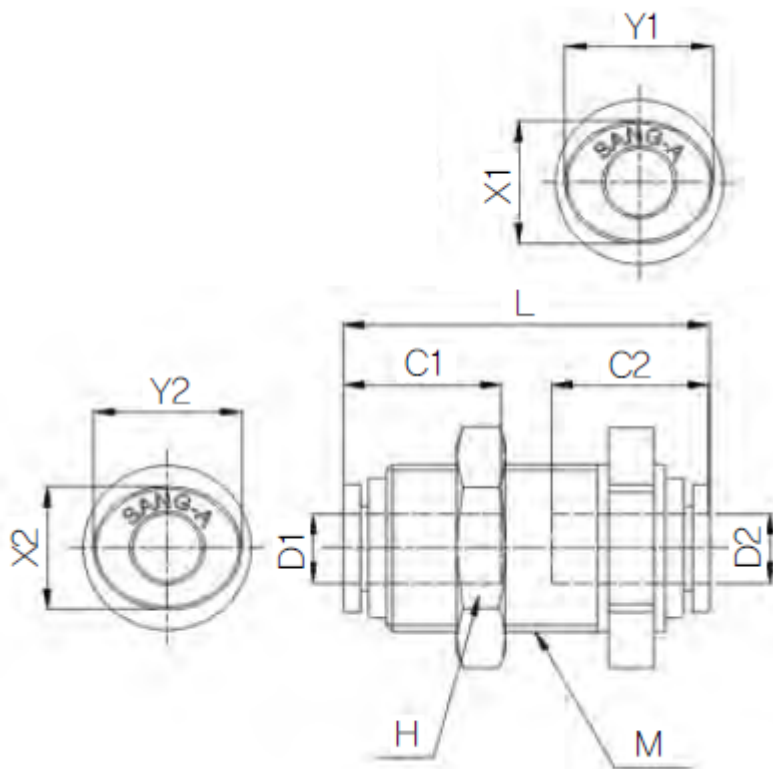

Omschrijving

De push-in fitting heeft een PPSU body, de draad is uitgevoerd in RVS316.

Afmetingen

MODEL	$\varnothing D1$	$\varnothing D2$	L	C1	C2	H	M	X1	X2	Y1	Y2
HR-PPM 04	4	4	30.8	14.9	14.9	17	M12X1	8.6	8.6	10.8	10.8
HR-PPM 06	6	6	32.4	15.7	15.7	19	M15X1	11	11	13	13
HR-PPM 08	8	8	36.6	17.8	17.8	22	M17X1	13	13	15	15
HR-PPM 10	10	10	40.8	19.8	19.8	27	M20X1	16	16	18.5	18.5
HR-PPM 12	12	12	46.8	22.4	22.4	30	M24X1	19.5	19.5	22.5	22.5

Additional Information

EAN Code	8719426565148
Artikelnummer	HRPPM06
Draadmaat 1	M15 x 1
Fabrikant	Sang-A
Model	Schotdoorvoer
Diameter 1	6mm
Materiaal	PPSU