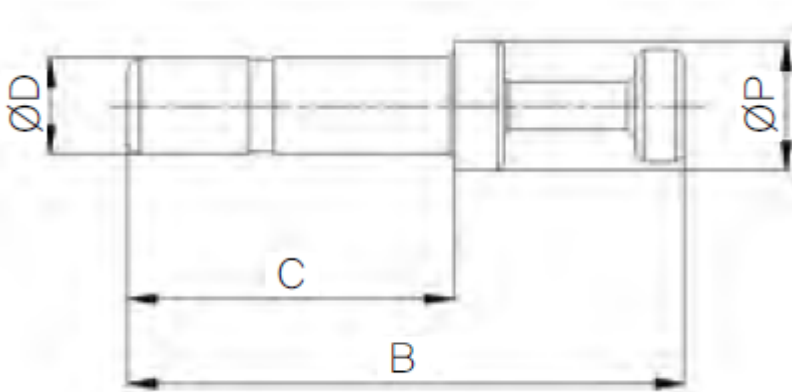

AFBLINDSTOPPJE Ø12 PPSU

Product Images

Omschrijving

De push-in fitting heeft een PPSU body, de draad is uitgevoerd in RVS316.

Afmetingen

MODEL	$\varnothing D$	$\varnothing P$	B	C
HR-PP 04	4	6	28.5	17.5
HR-PP 06	6	8	34	20
HR-PP 08	8	10	41	22
HR-PP 10	10	12	40.9	25
HR-PP 12	12	14	43	27

Additional Information

EAN Code	8719426564844
Artikelnummer	HRPP12
Fabrikant	Sang-A
Model	Afblindstopje
Diameter 1	12mm
Materiaal	PPSU