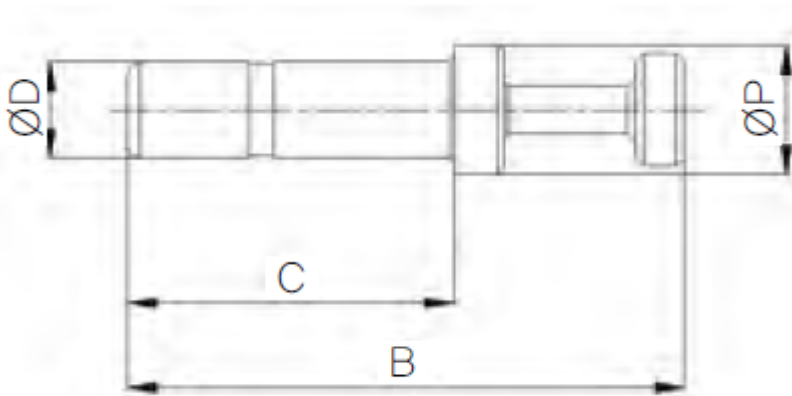

## Omschrijving

---

De push-in fitting heeft een PPSU body, de draad is uitgevoerd in RVS316.

## Afmetingen

MODEL	ØD	ØP	B	C
HR-PP 04	4	6	28.5	17.5
HR-PP 06	6	8	34	20
HR-PP 08	8	10	41	22
HR-PP 10	10	12	40.9	25
HR-PP 12	12	14	43	27