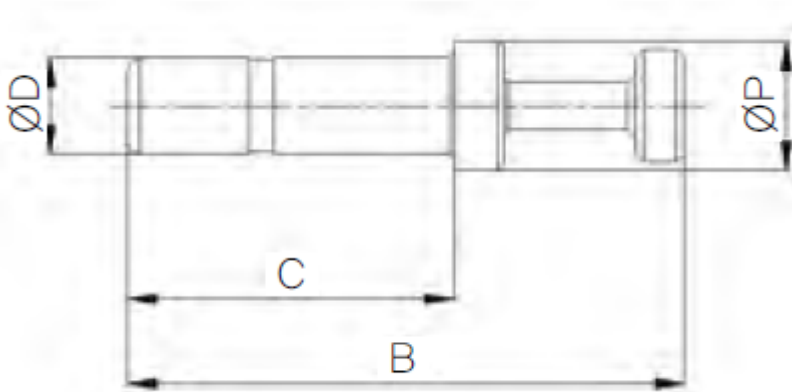

AFBLINDSTOPPJE Ø06 PPSU

Product Images

Omschrijving

De push-in fitting heeft een PPSU body, de draad is uitgevoerd in RVS316.

Afmetingen

MODEL	ØD	ØP	B	C
HR-PP 04	4	6	28.5	17.5
HR-PP 06	6	8	34	20
HR-PP 08	8	10	41	22
HR-PP 10	10	12	40.9	25
HR-PP 12	12	14	43	27

Additional Information

EAN Code	8719426564813
Artikelnummer	HRPP06
Fabrikant	Sang-A
Model	Afblindstopje
Diameter 1	6mm
Materiaal	PPSU