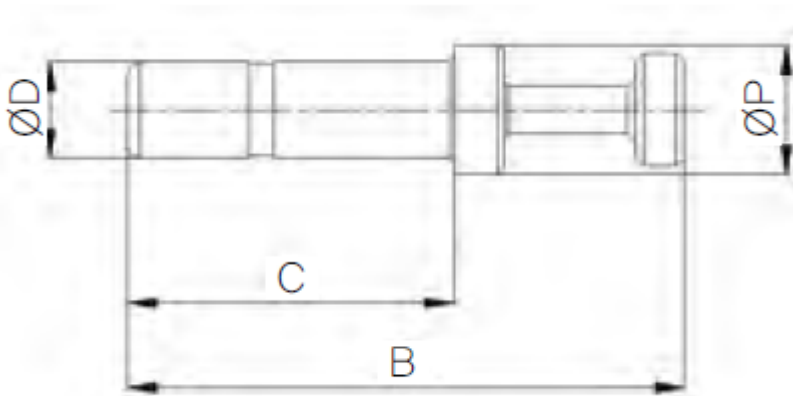

## Omschrijving

---

De push-in fitting heeft een PPSU body, de draad is uitgevoerd in RVS316.

## Afmetingen

MODEL	ØD	ØP	B	C
HR-PP 04	4	6	28.5	17.5
HR-PP 06	6	8	34	20
HR-PP 08	8	10	41	22
HR-PP 10	10	12	40.9	25
HR-PP 12	12	14	43	27