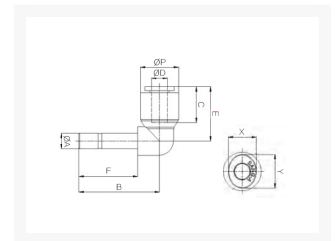

HAAKSE STEEL PIF Ø08 PPSU

Product Images

Omschrijving

De push-in fitting heeft een PPSU body, de draad is uitgevoerd in RVS316.

Afmetingen

MODEL	$\varnothing D$	$\varnothing P$	$\varnothing A$	B	C	E	F	X	Y
HR-PLJ 04	4	11.9	4	24	14.9	18.5	17.5	8.6	10.8
HR-PLJ 06	6	14.9	6	31.5	15.7	21	23	11	13
HR-PLJ 08	8	16.9	8	34.5	17.8	23.6	25	13	15
HR-PLJ 10	10	19.5	10	38	19.8	26.4	27	16	18.5
HR-PLJ 12	12	23.5	12	41.8	22.4	30.9	29	19.5	22.5

Additional Information

EAN Code	8719426564271
Artikelnummer	HRPLJ08
Fabrikant	Sang-A
Model	Haakse steel
Steel	8 mm
Diameter 1	8mm
Materiaal	PPSU