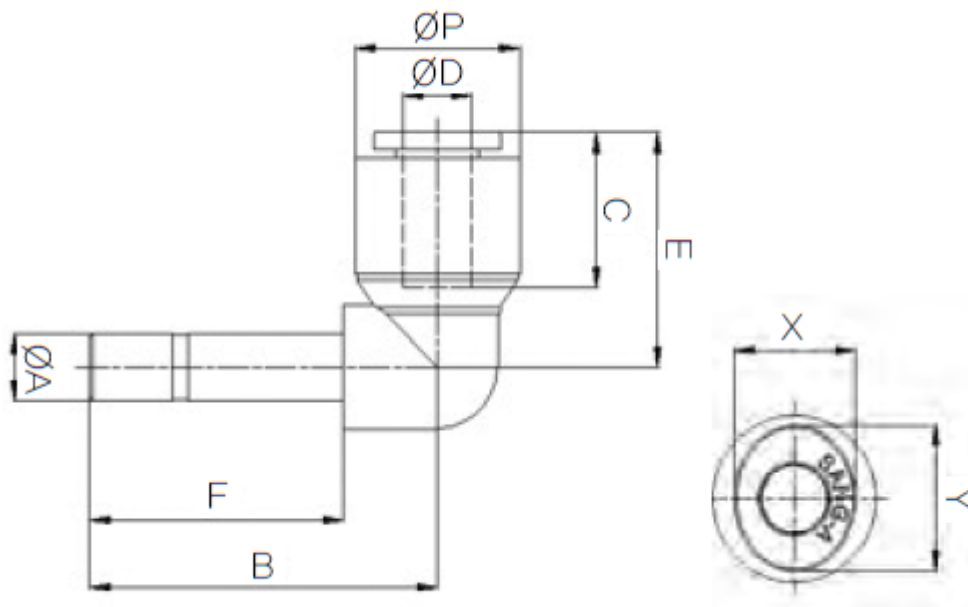

HAAKSE STEEL PIF Ø08 PPSU

Product Images

Omschrijving

De push-in fitting heeft een PPSU body, de draad is uitgevoerd in RVS316.

Afmetingen

MODEL	$\varnothing D$	$\varnothing P$	$\varnothing A$	B	C	E	F	X	Y
HR-PLJ 04	4	11.9	4	24	14.9	18.5	17.5	8.6	10.8
HR-PLJ 06	6	14.9	6	31.5	15.7	21	23	11	13
HR-PLJ 08	8	16.9	8	34.5	17.8	23.6	25	13	15
HR-PLJ 10	10	19.5	10	38	19.8	26.4	27	16	18.5
HR-PLJ 12	12	23.5	12	41.8	22.4	30.9	29	19.5	22.5

Additional Information

EAN Code	8719426564271
Artikelnummer	HRPLJ08
Fabrikant	Sang-A
Model	Haakse steel
Steel	8 mm
Diameter 1	8mm
Materiaal	PPSU