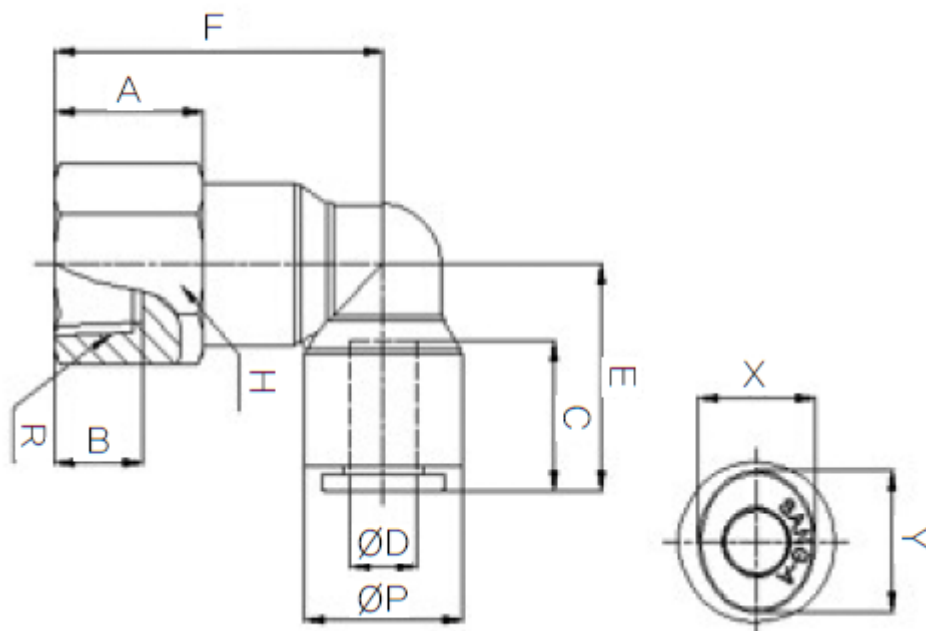

HAAKSE OPSCHROEF PIF Ø12-R1/2 PPSU

Product Images

Afmetingen

MODEL	ØD	ØP	A	B	C	E	F	R	H	X	Y
HR-PLF 04M5	4	11.9	8	5	14.9	18.5	22.5	M5	13	8.6	10.8
HR-PLF 0401	4	11.9	11	9	14.9	18.5	22.5	PT 1/8	13	8.6	10.8
HR-PLF 0402	4	11.9	14	12	14.9	18.5	28.5	PT 1/4	16	8.6	10.8
HR-PLF 06M5	6	14.9	8	5	15.7	21	25	M5	15	11	13
HR-PLF 0601	6	14.9	11	9	15.7	21	28	PT 1/8	15	11	13
HR-PLF 0602	6	14.9	14	12	15.7	21	31	PT 1/4	16	11	13
HR-PLF 0801	8	16.9	10	9	17.8	23.6	29	PT 1/8	17	13	15
HR-PLF 0802	8	16.9	14	12	17.8	23.6	33	PT 1/4	17	13	15
HR-PLF 0803	8	16.9	15	13	17.8	23.6	34	PT 3/8	19	13	15
HR-PLF 1002	10	19.5	14	12	19.8	26.4	35	PT 1/4	20	16	18.5
HR-PLF 1003	10	19.5	15	13	19.8	26.4	36	PT 3/8	20	16	18.5
HR-PLF 1004	10	19.5	19	16	19.8	26.4	40	PT 1/2	24	16	18.5
HR-PLF 1202	12	23.5	14	12	22.4	30.9	39	PT 1/4	24	19.5	22.5

HR-PLF 1203	12	23.5	15	13	22.4	30.9	40	PT 3/8	24	19.5	22.5
HR-PLF 1204	12	23.5	19	16	22.4	30.9	44	PT 1/2	24	19.5	22.5

Additional Information

EAN Code	8719426564721
Artikelnummer	HRPLF12-04
Aansluiting 1	Binnendraad
Merk	Sang-A
Fabrikant	Sang-A
Materiaal	PPSU
Diameter	12mm
Draadmaat 1	1/2"
Draadsoort 1	BSPT
Vorm	Haaks