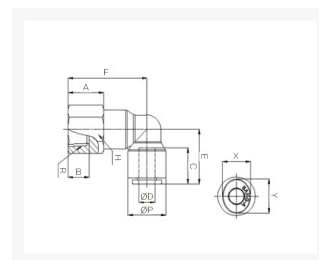

HAAKSE OPSCHROEF PIF Ø12-R1/2 PPSU

Product Images

Afmetingen

MODEL	ØD	ØP	A	B	C	E	F	R	H	X	Y
HR-PLF 04M5	4	11.9	8	5	14.9	18.5	22.5	M5	13	8.6	10.8
HR-PLF 0401	4	11.9	11	9	14.9	18.5	22.5	PT 1/8	13	8.6	10.8
HR-PLF 0402	4	11.9	14	12	14.9	18.5	28.5	PT 1/4	16	8.6	10.8
HR-PLF 06M5	6	14.9	8	5	15.7	21	25	M5	15	11	13
HR-PLF 0601	6	14.9	11	9	15.7	21	28	PT 1/8	15	11	13
HR-PLF 0602	6	14.9	14	12	15.7	21	31	PT 1/4	16	11	13
HR-PLF 0801	8	16.9	10	9	17.8	23.6	29	PT 1/8	17	13	15
HR-PLF 0802	8	16.9	14	12	17.8	23.6	33	PT 1/4	17	13	15
HR-PLF 0803	8	16.9	15	13	17.8	23.6	34	PT 3/8	19	13	15
HR-PLF 1002	10	19.5	14	12	19.8	26.4	35	PT 1/4	20	16	18.5
HR-PLF 1003	10	19.5	15	13	19.8	26.4	36	PT 3/8	20	16	18.5
HR-PLF 1004	10	19.5	19	16	19.8	26.4	40	PT 1/2	24	16	18.5
HR-PLF 1202	12	23.5	14	12	22.4	30.9	39	PT 1/4	24	19.5	22.5

HR-PLF 1203	12	23.5	15	13	22.4	30.9	40	PT 3/8	24	19.5	22.5
HR-PLF 1204	12	23.5	19	16	22.4	30.9	44	PT 1/2	24	19.5	22.5

Additional Information

EAN Code	8719426564721
Artikelnummer	HRPLF12-04
Aansluiting 1	Binnendraad
Merk	Sang-A
Fabrikant	Sang-A
Materiaal	PPSU
Diameter	12mm
Draadmaat 1	1/2"
Draadsoort 1	BSPT
Vorm	Haaks