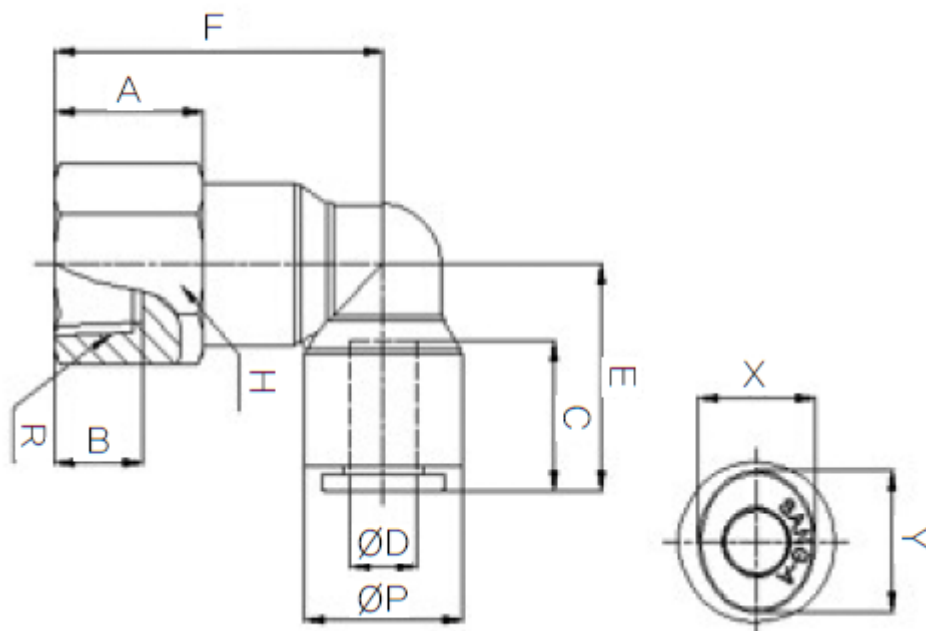

HAAKSE OPSCHROEF PIF Ø12-R1/4 PPSU

Product Images

Afmetingen

MODEL	ØD	ØP	A	B	C	E	F	R	H	X	Y
HR-PLF 04M5	4	11.9	8	5	14.9	18.5	22.5	M5	13	8.6	10.8
HR-PLF 0401	4	11.9	11	9	14.9	18.5	22.5	PT 1/8	13	8.6	10.8
HR-PLF 0402	4	11.9	14	12	14.9	18.5	28.5	PT 1/4	16	8.6	10.8
HR-PLF 06M5	6	14.9	8	5	15.7	21	25	M5	15	11	13
HR-PLF 0601	6	14.9	11	9	15.7	21	28	PT 1/8	15	11	13
HR-PLF 0602	6	14.9	14	12	15.7	21	31	PT 1/4	16	11	13
HR-PLF 0801	8	16.9	10	9	17.8	23.6	29	PT 1/8	17	13	15
HR-PLF 0802	8	16.9	14	12	17.8	23.6	33	PT 1/4	17	13	15
HR-PLF 0803	8	16.9	15	13	17.8	23.6	34	PT 3/8	19	13	15
HR-PLF 1002	10	19.5	14	12	19.8	26.4	35	PT 1/4	20	16	18.5
HR-PLF 1003	10	19.5	15	13	19.8	26.4	36	PT 3/8	20	16	18.5
HR-PLF 1004	10	19.5	19	16	19.8	26.4	40	PT 1/2	24	16	18.5
HR-PLF 1202	12	23.5	14	12	22.4	30.9	39	PT 1/4	24	19.5	22.5

HR-PLF 1203	12	23.5	15	13	22.4	30.9	40	PT 3/8	24	19.5	22.5
HR-PLF 1204	12	23.5	19	16	22.4	30.9	44	PT 1/2	24	19.5	22.5

Additional Information

EAN Code	8719426564707
Artikelnummer	HRPLF12-02
Aansluiting 1	Binnendraad
Merk	Sang-A
Fabrikant	Sang-A
Materiaal	PPSU
Diameter	12mm
Draadmaat 1	1/4"
Draadsoort 1	BSPT
Vorm	Haaks