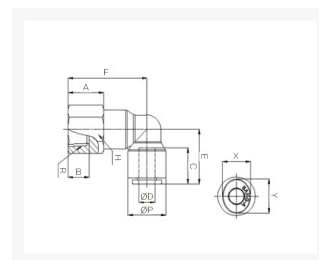

HAAKSE OPSCHROEF PIF Ø12-R1/4 PPSU

Product Images

Afmetingen

MODEL	ØD	ØP	A	B	C	E	F	R	H	X	Y
HR-PLF 04M5	4	11.9	8	5	14.9	18.5	22.5	M5	13	8.6	10.8
HR-PLF 0401	4	11.9	11	9	14.9	18.5	22.5	PT 1/8	13	8.6	10.8
HR-PLF 0402	4	11.9	14	12	14.9	18.5	28.5	PT 1/4	16	8.6	10.8
HR-PLF 06M5	6	14.9	8	5	15.7	21	25	M5	15	11	13
HR-PLF 0601	6	14.9	11	9	15.7	21	28	PT 1/8	15	11	13
HR-PLF 0602	6	14.9	14	12	15.7	21	31	PT 1/4	16	11	13
HR-PLF 0801	8	16.9	10	9	17.8	23.6	29	PT 1/8	17	13	15
HR-PLF 0802	8	16.9	14	12	17.8	23.6	33	PT 1/4	17	13	15
HR-PLF 0803	8	16.9	15	13	17.8	23.6	34	PT 3/8	19	13	15
HR-PLF 1002	10	19.5	14	12	19.8	26.4	35	PT 1/4	20	16	18.5
HR-PLF 1003	10	19.5	15	13	19.8	26.4	36	PT 3/8	20	16	18.5
HR-PLF 1004	10	19.5	19	16	19.8	26.4	40	PT 1/2	24	16	18.5
HR-PLF 1202	12	23.5	14	12	22.4	30.9	39	PT 1/4	24	19.5	22.5

HR-PLF 1203	12	23.5	15	13	22.4	30.9	40	PT 3/8	24	19.5	22.5
HR-PLF 1204	12	23.5	19	16	22.4	30.9	44	PT 1/2	24	19.5	22.5

Additional Information

EAN Code	8719426564707
Artikelnummer	HRPLF12-02
Aansluiting 1	Binnendraad
Merk	Sang-A
Fabrikant	Sang-A
Materiaal	PPSU
Diameter	12mm
Draadmaat 1	1/4"
Draadsoort 1	BSPT
Vorm	Haaks