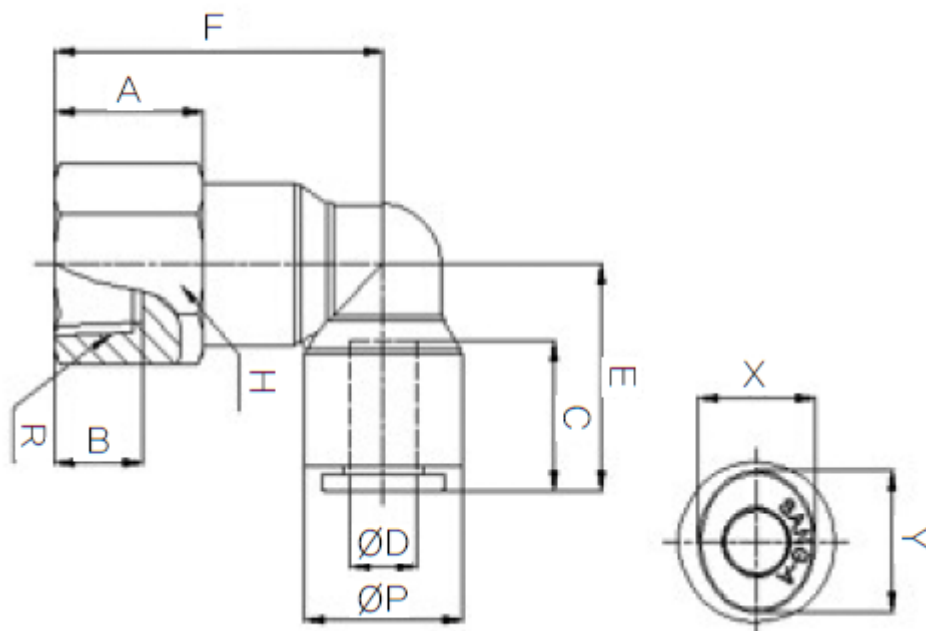

## Afmetingen

MODEL	ØD	ØP	A	B	C	E	F	R	H	X	Y
HR-PLF 04M5	4	11.9	8	5	14.9	18.5	22.5	M5	13	8.6	10.8
HR-PLF 0401	4	11.9	11	9	14.9	18.5	22.5	PT 1/8	13	8.6	10.8
HR-PLF 0402	4	11.9	14	12	14.9	18.5	28.5	PT 1/4	16	8.6	10.8
HR-PLF 06M5	6	14.9	8	5	15.7	21	25	M5	15	11	13
HR-PLF 0601	6	14.9	11	9	15.7	21	28	PT 1/8	15	11	13
HR-PLF 0602	6	14.9	14	12	15.7	21	31	PT 1/4	16	11	13
HR-PLF 0801	8	16.9	10	9	17.8	23.6	29	PT 1/8	17	13	15
HR-PLF 0802	8	16.9	14	12	17.8	23.6	33	PT 1/4	17	13	15
HR-PLF 0803	8	16.9	15	13	17.8	23.6	34	PT 3/8	19	13	15
HR-PLF 1002	10	19.5	14	12	19.8	26.4	35	PT 1/4	20	16	18.5
HR-PLF 1003	10	19.5	15	13	19.8	26.4	36	PT 3/8	20	16	18.5
HR-PLF 1004	10	19.5	19	16	19.8	26.4	40	PT 1/2	24	16	18.5
HR-PLF 1202	12	23.5	14	12	22.4	30.9	39	PT 1/4	24	19.5	22.5

## Additional Information

---

EAN Code	8719426564608
Artikelnummer	HRPLF08-03
Aansluiting 1	Binnendraad
Merk	Sang-A
Fabrikant	Sang-A
Materiaal	PPSU
Diameter	8mm
Draadmaat 1	3/8"
Draadsoort 1	BSPT
Vorm	Haaks