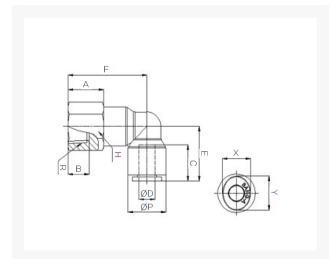

HAAKSE OPSCHROEF PIF Ø08-R1/8 PPSU

Product Images

Afmetingen

MODEL	ØD	ØP	A	B	C	E	F	R	H	X	Y
HR-PLF 04M5	4	11.9	8	5	14.9	18.5	22.5	M5	13	8.6	10.8
HR-PLF 0401	4	11.9	11	9	14.9	18.5	22.5	PT 1/8	13	8.6	10.8
HR-PLF 0402	4	11.9	14	12	14.9	18.5	28.5	PT 1/4	16	8.6	10.8
HR-PLF 06M5	6	14.9	8	5	15.7	21	25	M5	15	11	13
HR-PLF 0601	6	14.9	11	9	15.7	21	28	PT 1/8	15	11	13
HR-PLF 0602	6	14.9	14	12	15.7	21	31	PT 1/4	16	11	13
HR-PLF 0801	8	16.9	10	9	17.8	23.6	29	PT 1/8	17	13	15
HR-PLF 0802	8	16.9	14	12	17.8	23.6	33	PT 1/4	17	13	15
HR-PLF 0803	8	16.9	15	13	17.8	23.6	34	PT 3/8	19	13	15
HR-PLF 1002	10	19.5	14	12	19.8	26.4	35	PT 1/4	20	16	18.5
HR-PLF 1003	10	19.5	15	13	19.8	26.4	36	PT 3/8	20	16	18.5
HR-PLF 1004	10	19.5	19	16	19.8	26.4	40	PT 1/2	24	16	18.5
HR-PLF 1202	12	23.5	14	12	22.4	30.9	39	PT 1/4	24	19.5	22.5

HR-PLF 1203	12	23.5	15	13	22.4	30.9	40	PT 3/8	24	19.5	22.5
HR-PLF 1204	12	23.5	19	16	22.4	30.9	44	PT 1/2	24	19.5	22.5

Additional Information

EAN Code	8719426564585
Artikelnummer	HRPLF08-01
Aansluiting 1	Binnendraad
Merk	Sang-A
Fabrikant	Sang-A
Materiaal	PPSU
Diameter	8mm
Draadmaat 1	1/8"
Draadsoort 1	BSPT
Vorm	Haaks