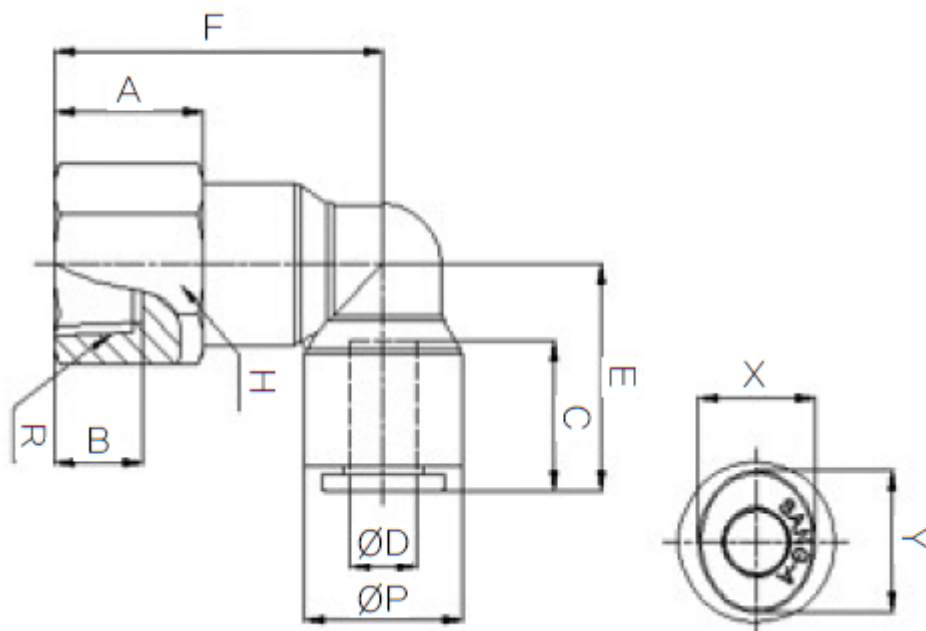

HAAKSE OPSCHROEF PIF Ø08-R1/8 PPSU

Product Images

Afmetingen

MODEL	ØD	ØP	A	B	C	E	F	R	H	X	Y
HR-PLF 04M5	4	11.9	8	5	14.9	18.5	22.5	M5	13	8.6	10.8
HR-PLF 0401	4	11.9	11	9	14.9	18.5	22.5	PT 1/8	13	8.6	10.8
HR-PLF 0402	4	11.9	14	12	14.9	18.5	28.5	PT 1/4	16	8.6	10.8
HR-PLF 06M5	6	14.9	8	5	15.7	21	25	M5	15	11	13
HR-PLF 0601	6	14.9	11	9	15.7	21	28	PT 1/8	15	11	13
HR-PLF 0602	6	14.9	14	12	15.7	21	31	PT 1/4	16	11	13
HR-PLF 0801	8	16.9	10	9	17.8	23.6	29	PT 1/8	17	13	15
HR-PLF 0802	8	16.9	14	12	17.8	23.6	33	PT 1/4	17	13	15
HR-PLF 0803	8	16.9	15	13	17.8	23.6	34	PT 3/8	19	13	15
HR-PLF 1002	10	19.5	14	12	19.8	26.4	35	PT 1/4	20	16	18.5
HR-PLF 1003	10	19.5	15	13	19.8	26.4	36	PT 3/8	20	16	18.5
HR-PLF 1004	10	19.5	19	16	19.8	26.4	40	PT 1/2	24	16	18.5
HR-PLF 1202	12	23.5	14	12	22.4	30.9	39	PT 1/4	24	19.5	22.5

HR-PLF 1203	12	23.5	15	13	22.4	30.9	40	PT 3/8	24	19.5	22.5
HR-PLF 1204	12	23.5	19	16	22.4	30.9	44	PT 1/2	24	19.5	22.5

Additional Information

EAN Code	8719426564585
Artikelnummer	HRPLF08-01
Aansluiting 1	Binnendraad
Merk	Sang-A
Fabrikant	Sang-A
Materiaal	PPSU
Diameter	8mm
Draadmaat 1	1/8"
Draadsoort 1	BSPT
Vorm	Haaks