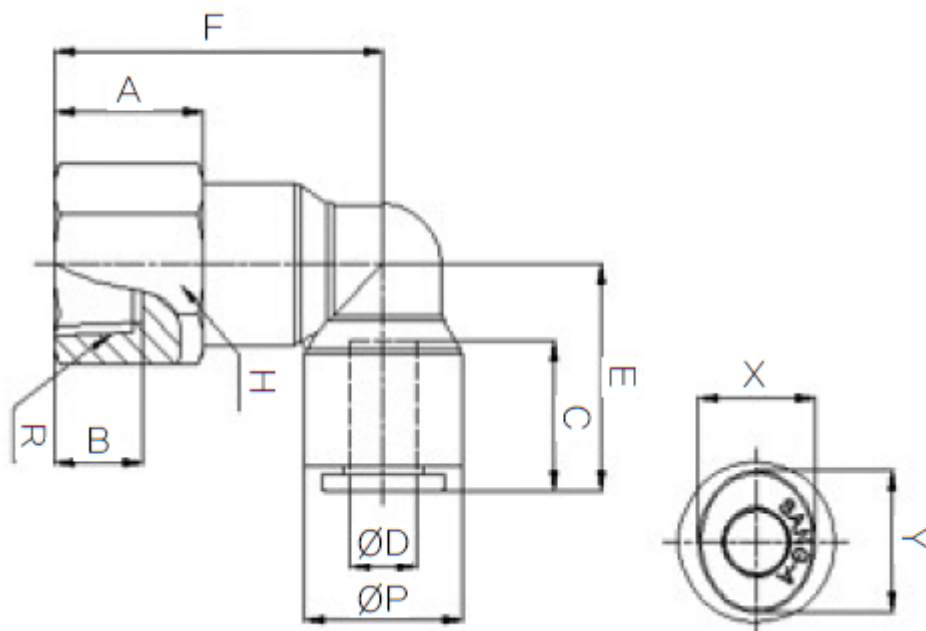

## Afmetingen

MODEL	ØD	ØP	A	B	C	E	F	R	H	X	Y
HR-PLF 04M5	4	11.9	8	5	14.9	18.5	22.5	M5	13	8.6	10.8
HR-PLF 0401	4	11.9	11	9	14.9	18.5	22.5	PT 1/8	13	8.6	10.8
HR-PLF 0402	4	11.9	14	12	14.9	18.5	28.5	PT 1/4	16	8.6	10.8
HR-PLF 06M5	6	14.9	8	5	15.7	21	25	M5	15	11	13
HR-PLF 0601	6	14.9	11	9	15.7	21	28	PT 1/8	15	11	13
HR-PLF 0602	6	14.9	14	12	15.7	21	31	PT 1/4	16	11	13
HR-PLF 0801	8	16.9	10	9	17.8	23.6	29	PT 1/8	17	13	15
HR-PLF 0802	8	16.9	14	12	17.8	23.6	33	PT 1/4	17	13	15
HR-PLF 0803	8	16.9	15	13	17.8	23.6	34	PT 3/8	19	13	15
HR-PLF 1002	10	19.5	14	12	19.8	26.4	35	PT 1/4	20	16	18.5
HR-PLF 1003	10	19.5	15	13	19.8	26.4	36	PT 3/8	20	16	18.5
HR-PLF 1004	10	19.5	19	16	19.8	26.4	40	PT 1/2	24	16	18.5
HR-PLF 1202	12	23.5	14	12	22.4	30.9	39	PT 1/4	24	19.5	22.5

## Additional Information

---

EAN Code	8719426564530
Artikelnummer	HRPLF06-M5
Aansluiting 1	Binnendraad
Merk	Sang-A
Fabrikant	Sang-A
Materiaal	PPSU
Diameter	6mm
Draadmaat 1	M5
Draadsoort 1	Metrisch
Vorm	Haaks