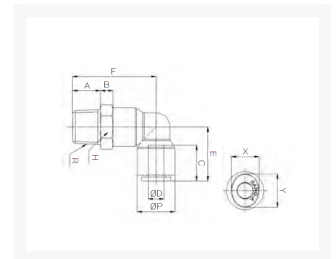

HAAKSE INSCHR. PIF Ø08-R1/4 PPSU

Product Images

Omschrijving

De push-in fitting heeft een PPSU body, de draad is uitgevoerd in RVS316.

Afmetingen

MODEL	ØD	ØP	A	B	C	E	F	R	H	X	Y
HR-PL 04M5	4	11.9	4	8	14.9	18.5	26.5	M5	13	8.6	10.8
HR-PL 0401	4	11.9	8	8	14.9	18.5	30.5	PT 1/8	13	8.6	10.8
HR-PL 0402	4	11.9	11	8	14.9	18.5	33.5	PT 1/4	14	8.6	10.8
HR-PL 06M5	6	14.9	4	8	15.7	21	29	M5	15	11	13
HR-PL 0601	6	14.9	8	8	15.7	21	33	PT 1/8	15	11	13
HR-PL 0602	6	14.9	11	8	15.7	21	36	PT 1/4	15	11	13
HR-PL 0801	8	16.9	8	8	17.8	23.6	35	PT 1/8	17	13	15
HR-PL 0802	8	16.9	11	8	17.8	23.6	38	PT 1/4	17	13	15
HR-PL 0803	8	16.9	12	8	17.8	23.6	39	PT 3/8	17	13	15
HR-PL 1002	10	19.5	11	8	19.8	26.4	40	PT 1/4	20	16	18.5
HR-PL 1003	10	19.5	12	8	19.8	26.4	41	PT 3/8	20	16	18.5
HR-PL 1004	10	19.5	15	8	19.8	26.4	44	PT 1/2	21	16	18.5

HR-PL 1202	12	23.5	11	8	22.4	30.9	44	PT 1/4	24	19.5	22.5
HR-PL 1203	12	23.5	12	8	22.4	30.9	45	PT 3/8	24	19.5	22.5
HR-PL 1204	12	23.5	15	8	22.4	30.9	48	PT 1/2	24	19.5	22.5

Additional Information

EAN Code	8719426562963
Artikelnummer	HRPL08-02
Aansluiting 1	Buitendraad
Merk	Sang-A
Fabrikant	Sang-A
Materiaal	PPSU
Diameter	8mm
Draadmaat 1	1/4"
Draadsoort 1	BSPT
Vorm	Haaks