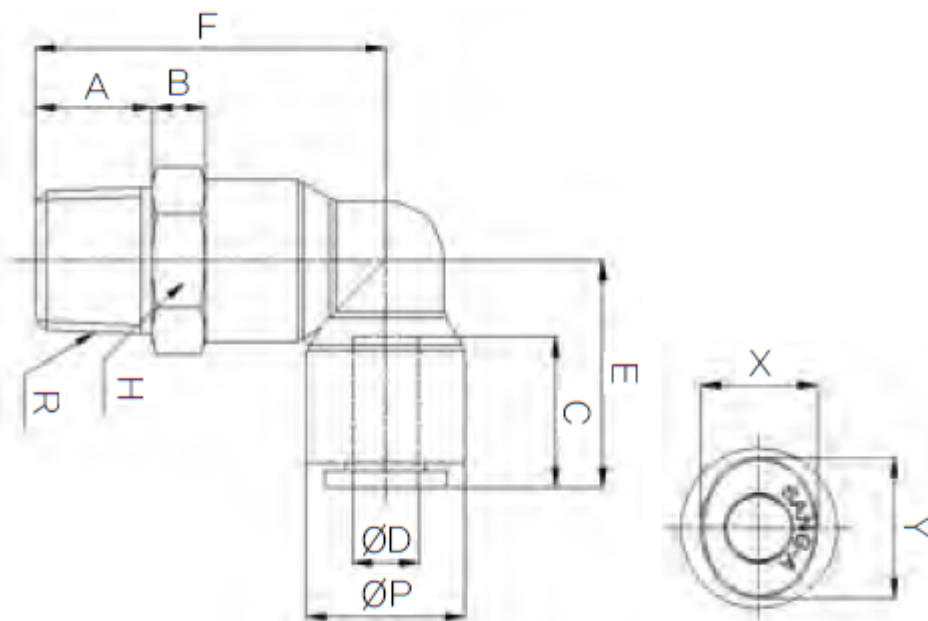

HAAKSE INSCHR. PIF Ø08-R1/4 PPSU

Product Images

Omschrijving

De push-in fitting heeft een PPSU body, de draad is uitgevoerd in RVS316.

Afmetingen

MODEL	ØD	ØP	A	B	C	E	F	R	H	X	Y
HR-PL 04M5	4	11.9	4	8	14.9	18.5	26.5	M5	13	8.6	10.8
HR-PL 0401	4	11.9	8	8	14.9	18.5	30.5	PT 1/8	13	8.6	10.8
HR-PL 0402	4	11.9	11	8	14.9	18.5	33.5	PT 1/4	14	8.6	10.8
HR-PL 06M5	6	14.9	4	8	15.7	21	29	M5	15	11	13
HR-PL 0601	6	14.9	8	8	15.7	21	33	PT 1/8	15	11	13
HR-PL 0602	6	14.9	11	8	15.7	21	36	PT 1/4	15	11	13
HR-PL 0801	8	16.9	8	8	17.8	23.6	35	PT 1/8	17	13	15
HR-PL 0802	8	16.9	11	8	17.8	23.6	38	PT 1/4	17	13	15
HR-PL 0803	8	16.9	12	8	17.8	23.6	39	PT 3/8	17	13	15
HR-PL 1002	10	19.5	11	8	19.8	26.4	40	PT 1/4	20	16	18.5
HR-PL 1003	10	19.5	12	8	19.8	26.4	41	PT 3/8	20	16	18.5
HR-PL 1004	10	19.5	15	8	19.8	26.4	44	PT 1/2	21	16	18.5

HR-PL 1202	12	23.5	11	8	22.4	30.9	44	PT 1/4	24	19.5	22.5
HR-PL 1203	12	23.5	12	8	22.4	30.9	45	PT 3/8	24	19.5	22.5
HR-PL 1204	12	23.5	15	8	22.4	30.9	48	PT 1/2	24	19.5	22.5

Additional Information

EAN Code	8719426562963
Artikelnummer	HRPL08-02
Aansluiting 1	Buitendraad
Merk	Sang-A
Fabrikant	Sang-A
Materiaal	PPSU
Diameter	8mm
Draadmaat 1	1/4"
Draadsoort 1	BSPT
Vorm	Haaks