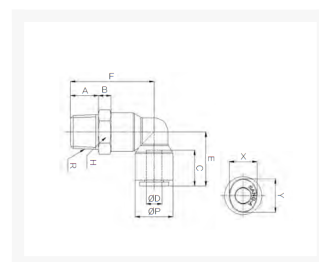

HAAKSE INSCHR. PIF Ø08-R1/8 PPSU

Product Images

Omschrijving

De push-in fitting heeft een PPSU body, de draad is uitgevoerd in RVS316.

Afmetingen

MODEL	ØD	ØP	A	B	C	E	F	R	H	X	Y
HR-PL 04M5	4	11.9	4	8	14.9	18.5	26.5	M5	13	8.6	10.8
HR-PL 0401	4	11.9	8	8	14.9	18.5	30.5	PT 1/8	13	8.6	10.8
HR-PL 0402	4	11.9	11	8	14.9	18.5	33.5	PT 1/4	14	8.6	10.8
HR-PL 06M5	6	14.9	4	8	15.7	21	29	M5	15	11	13
HR-PL 0601	6	14.9	8	8	15.7	21	33	PT 1/8	15	11	13
HR-PL 0602	6	14.9	11	8	15.7	21	36	PT 1/4	15	11	13
HR-PL 0801	8	16.9	8	8	17.8	23.6	35	PT 1/8	17	13	15
HR-PL 0802	8	16.9	11	8	17.8	23.6	38	PT 1/4	17	13	15
HR-PL 0803	8	16.9	12	8	17.8	23.6	39	PT 3/8	17	13	15
HR-PL 1002	10	19.5	11	8	19.8	26.4	40	PT 1/4	20	16	18.5
HR-PL 1003	10	19.5	12	8	19.8	26.4	41	PT 3/8	20	16	18.5
HR-PL 1004	10	19.5	15	8	19.8	26.4	44	PT 1/2	21	16	18.5

HR-PL 1202	12	23.5	11	8	22.4	30.9	44	PT 1/4	24	19.5	22.5
HR-PL 1203	12	23.5	12	8	22.4	30.9	45	PT 3/8	24	19.5	22.5
HR-PL 1204	12	23.5	15	8	22.4	30.9	48	PT 1/2	24	19.5	22.5

Additional Information

EAN Code	8719426562956
Artikelnummer	HRPL08-01
Aansluiting 1	Buitendraad
Merk	Sang-A
Fabrikant	Sang-A
Materiaal	PPSU
Diameter	8mm
Draadmaat 1	1/8"
Draadsoort 1	BSPT
Vorm	Haaks