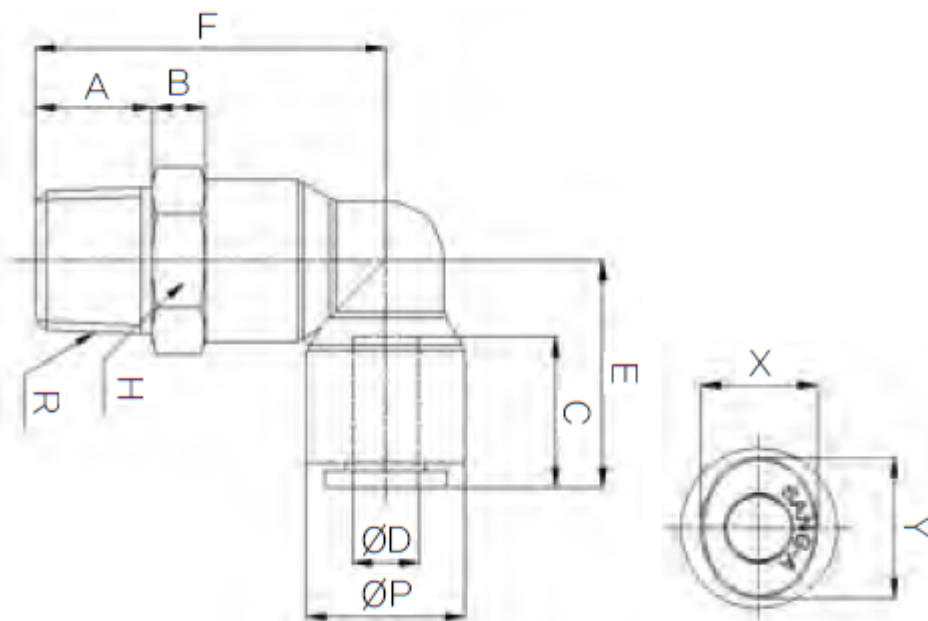

HAAKSE INSCHR. PIF Ø08-R1/8 PPSU

Product Images

Omschrijving

De push-in fitting heeft een PPSU body, de draad is uitgevoerd in RVS316.

Afmetingen

MODEL	ØD	ØP	A	B	C	E	F	R	H	X	Y
HR-PL 04M5	4	11.9	4	8	14.9	18.5	26.5	M5	13	8.6	10.8
HR-PL 0401	4	11.9	8	8	14.9	18.5	30.5	PT 1/8	13	8.6	10.8
HR-PL 0402	4	11.9	11	8	14.9	18.5	33.5	PT 1/4	14	8.6	10.8
HR-PL 06M5	6	14.9	4	8	15.7	21	29	M5	15	11	13
HR-PL 0601	6	14.9	8	8	15.7	21	33	PT 1/8	15	11	13
HR-PL 0602	6	14.9	11	8	15.7	21	36	PT 1/4	15	11	13
HR-PL 0801	8	16.9	8	8	17.8	23.6	35	PT 1/8	17	13	15
HR-PL 0802	8	16.9	11	8	17.8	23.6	38	PT 1/4	17	13	15
HR-PL 0803	8	16.9	12	8	17.8	23.6	39	PT 3/8	17	13	15
HR-PL 1002	10	19.5	11	8	19.8	26.4	40	PT 1/4	20	16	18.5
HR-PL 1003	10	19.5	12	8	19.8	26.4	41	PT 3/8	20	16	18.5
HR-PL 1004	10	19.5	15	8	19.8	26.4	44	PT 1/2	21	16	18.5

HR-PL 1202	12	23.5	11	8	22.4	30.9	44	PT 1/4	24	19.5	22.5
HR-PL 1203	12	23.5	12	8	22.4	30.9	45	PT 3/8	24	19.5	22.5
HR-PL 1204	12	23.5	15	8	22.4	30.9	48	PT 1/2	24	19.5	22.5

Additional Information

EAN Code	8719426562956
Artikelnummer	HRPL08-01
Aansluiting 1	Buitendraad
Merk	Sang-A
Fabrikant	Sang-A
Materiaal	PPSU
Diameter	8mm
Draadmaat 1	1/8"
Draadsoort 1	BSPT
Vorm	Haaks