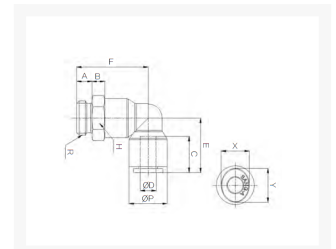

## Omschrijving

De push-in fitting heeft een PPSU body, de draad is uitgevoerd in RVS316.

## Afmetingen

MODEL	ØD	ØP	A	B	C	E	F	R	H	X	Y
HR-PL 04M5	4	11.9	4	8	14.9	18.5	26.5	M5	13	8.6	10.8
HR-PL 0401	4	11.9	8	8	14.9	18.5	30.5	PT 1/8	13	8.6	10.8
HR-PL 0402	4	11.9	11	8	14.9	18.5	33.5	PT 1/4	14	8.6	10.8
HR-PL 06M5	6	14.9	4	8	15.7	21	29	M5	15	11	13
HR-PL 0601	6	14.9	8	8	15.7	21	33	PT 1/8	15	11	13
HR-PL 0602	6	14.9	11	8	15.7	21	36	PT 1/4	15	11	13
HR-PL 0801	8	16.9	8	8	17.8	23.6	35	PT 1/8	17	13	15
HR-PL 0802	8	16.9	11	8	17.8	23.6	38	PT 1/4	17	13	15
HR-PL 0803	8	16.9	12	8	17.8	23.6	39	PT 3/8	17	13	15
HR-PL 1002	10	19.5	11	8	19.8	26.4	40	PT 1/4	20	16	18.5
HR-PL 1003	10	19.5	12	8	19.8	26.4	41	PT 3/8	20	16	18.5
HR-PL 1004	10	19.5	15	8	19.8	26.4	44	PT 1/2	21	16	18.5

HR-PL 1202	12	23.5	11	8	22.4	30.9	44	PT 1/4	24	19.5	22.5
HR-PL 1203	12	23.5	12	8	22.4	30.9	45	PT 3/8	24	19.5	22.5
HR-PL 1204	12	23.5	15	8	22.4	30.9	48	PT 1/2	24	19.5	22.5