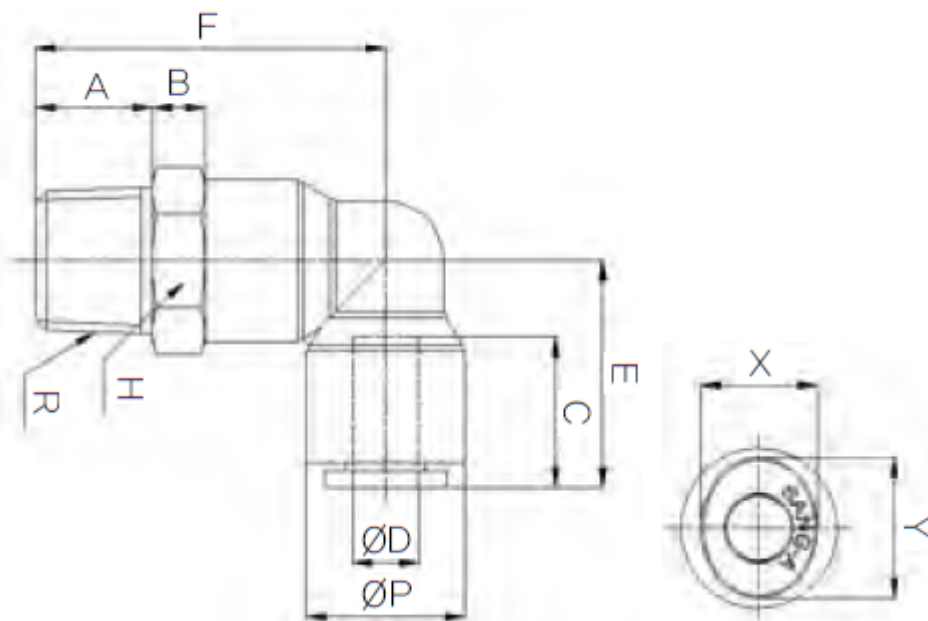

## Omschrijving

De push-in fitting heeft een PPSU body, de draad is uitgevoerd in RVS316.

## Afmetingen

MODEL	ØD	ØP	A	B	C	E	F	R	H	X	Y
HR-PL 04M5	4	11.9	4	8	14.9	18.5	26.5	M5	13	8.6	10.8
HR-PL 0401	4	11.9	8	8	14.9	18.5	30.5	PT 1/8	13	8.6	10.8
HR-PL 0402	4	11.9	11	8	14.9	18.5	33.5	PT 1/4	14	8.6	10.8
HR-PL 06M5	6	14.9	4	8	15.7	21	29	M5	15	11	13
HR-PL 0601	6	14.9	8	8	15.7	21	33	PT 1/8	15	11	13
HR-PL 0602	6	14.9	11	8	15.7	21	36	PT 1/4	15	11	13
HR-PL 0801	8	16.9	8	8	17.8	23.6	35	PT 1/8	17	13	15
HR-PL 0802	8	16.9	11	8	17.8	23.6	38	PT 1/4	17	13	15
HR-PL 0803	8	16.9	12	8	17.8	23.6	39	PT 3/8	17	13	15
HR-PL 1002	10	19.5	11	8	19.8	26.4	40	PT 1/4	20	16	18.5
HR-PL 1003	10	19.5	12	8	19.8	26.4	41	PT 3/8	20	16	18.5
HR-PL 1004	10	19.5	15	8	19.8	26.4	44	PT 1/2	21	16	18.5