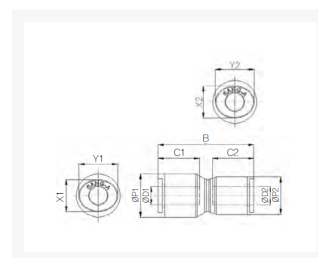

RECHTE VERLOOP PIF Ø10-Ø08 PPSU

Product Images

Omschrijving

De push-in fitting heeft een PPSU body, de draad is uitgevoerd in RVS316.

Afmetingen

MODEL	$\varnothing D1$	$\varnothing D2$	$\varnothing P1$	$\varnothing P2$	B	C1	C2	X1	X2	Y1	Y2
HR-PG 0604	6	4	14.9	11.9	32	15.7	14.9	11	8.6	13	10.8
HR-PG 0806	8	6	16.9	14.9	34.5	17.8	15.7	13	11	15	13
HR-PG 1008	10	8	19.5	16.9	40	19.8	17.8	16	13	18.5	15
HR-PG 1210	12	10	23.5	19.5	45.3	22.4	19.8	19.5	16	22.5	18.5

Additional Information

EAN Code	8719426564783
Artikelnummer	HRPG10-08
Draadmaat 1	8 mm
Fabrikant	Sang-A
Diameter 1	10mm
Diameter 2	8mm
Materiaal	PPSU