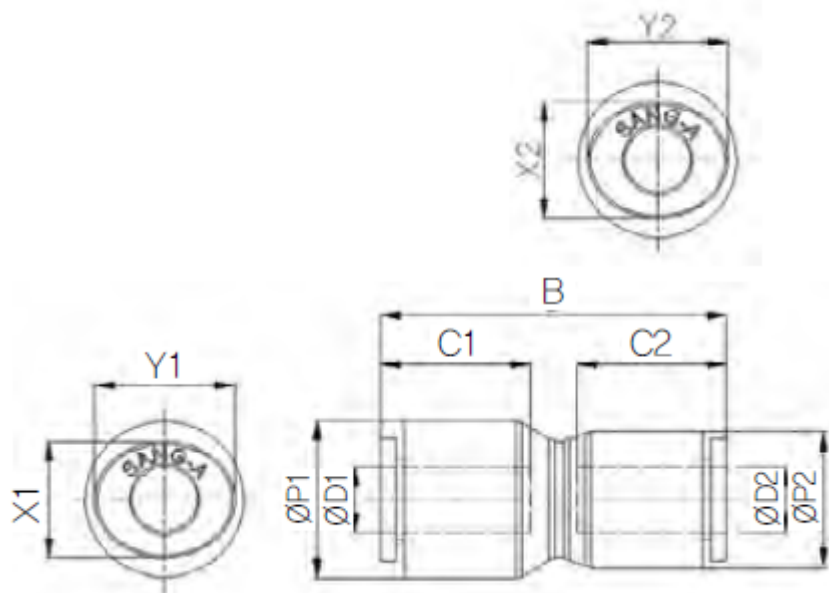

RECHTE VERLOOP PIF Ø10-Ø08 PPSU

Product Images

Omschrijving

De push-in fitting heeft een PPSU body, de draad is uitgevoerd in RVS316.

Afmetingen

MODEL	$\varnothing D1$	$\varnothing D2$	$\varnothing P1$	$\varnothing P2$	B	C1	C2	X1	X2	Y1	Y2
HR-PG 0604	6	4	14.9	11.9	32	15.7	14.9	11	8.6	13	10.8
HR-PG 0806	8	6	16.9	14.9	34.5	17.8	15.7	13	11	15	13
HR-PG 1008	10	8	19.5	16.9	40	19.8	17.8	16	13	18.5	15
HR-PG 1210	12	10	23.5	19.5	45.3	22.4	19.8	19.5	16	22.5	18.5

Additional Information

EAN Code	8719426564783
Artikelnummer	HRPG10-08
Draadmaat 1	8 mm
Fabrikant	Sang-A
Diameter 1	10mm
Diameter 2	8mm
Materiaal	PPSU