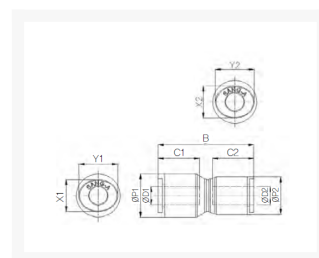

RECHTE VERLOOP PIF Ø08-Ø06 PPSU

Product Images

Omschrijving

De push-in fitting heeft een PPSU body, de draad is uitgevoerd in RVS316.

Afmetingen

MODEL	ØD1	ØD2	ØP1	ØP2	B	C1	C2	X1	X2	Y1	Y2
HR-PG 0604	6	4	14.9	11.9	32	15.7	14.9	11	8.6	13	10.8
HR-PG 0806	8	6	16.9	14.9	34.5	17.8	15.7	13	11	15	13
HR-PG 1008	10	8	19.5	16.9	40	19.8	17.8	16	13	18.5	15
HR-PG 1210	12	10	23.5	19.5	45.3	22.4	19.8	19.5	16	22.5	18.5

Additional Information

EAN Code	8719426564776
Artikelnummer	HRPG08-06
Draadmaat 1	6 mm
Fabrikant	Sang-A
Diameter 1	8mm
Diameter 2	6mm
Materiaal	PPSU