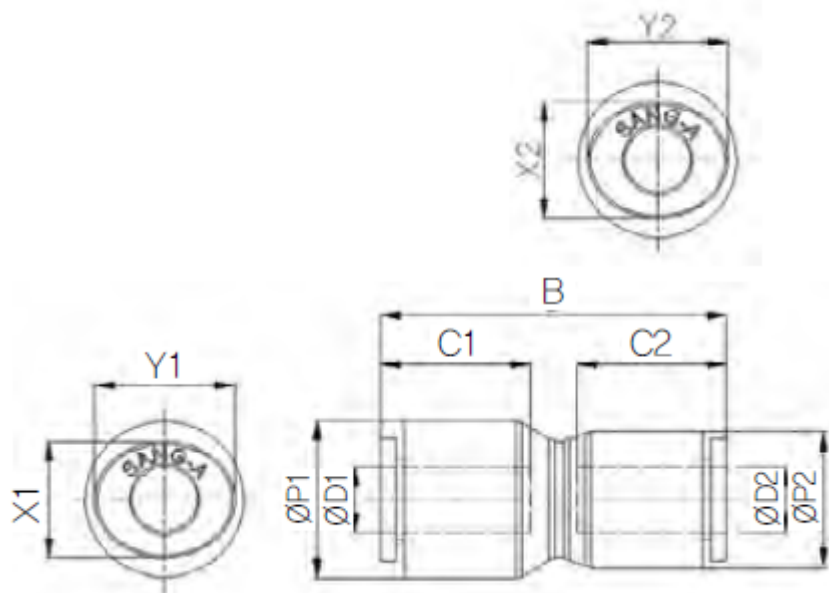

RECHTE VERLOOP PIF Ø08-Ø06 PPSU

Product Images

Omschrijving

De push-in fitting heeft een PPSU body, de draad is uitgevoerd in RVS316.

Afmetingen

MODEL	ØD1	ØD2	ØP1	ØP2	B	C1	C2	X1	X2	Y1	Y2
HR-PG 0604	6	4	14.9	11.9	32	15.7	14.9	11	8.6	13	10.8
HR-PG 0806	8	6	16.9	14.9	34.5	17.8	15.7	13	11	15	13
HR-PG 1008	10	8	19.5	16.9	40	19.8	17.8	16	13	18.5	15
HR-PG 1210	12	10	23.5	19.5	45.3	22.4	19.8	19.5	16	22.5	18.5

Additional Information

EAN Code	8719426564776
Artikelnummer	HRPG08-06
Draadmaat 1	6 mm
Fabrikant	Sang-A
Diameter 1	8mm
Diameter 2	6mm
Materiaal	PPSU