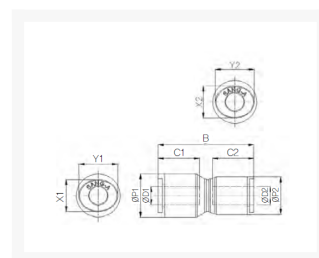

RECHTE VERLOOP PIF Ø06-Ø04 PPSU

Product Images

Omschrijving

De push-in fitting heeft een PPSU body, de draad is uitgevoerd in RVS316.

Afmetingen

MODEL	ØD1	ØD2	ØP1	ØP2	B	C1	C2	X1	X2	Y1	Y2
HR-PG 0604	6	4	14.9	11.9	32	15.7	14.9	11	8.6	13	10.8
HR-PG 0806	8	6	16.9	14.9	34.5	17.8	15.7	13	11	15	13
HR-PG 1008	10	8	19.5	16.9	40	19.8	17.8	16	13	18.5	15
HR-PG 1210	12	10	23.5	19.5	45.3	22.4	19.8	19.5	16	22.5	18.5

Additional Information

EAN Code	8719426564769
Artikelnummer	HRPG06-04
Draadmaat 1	4 mm
Fabrikant	Sang-A
Diameter 1	6mm
Diameter 2	4mm
Materiaal	PPSU