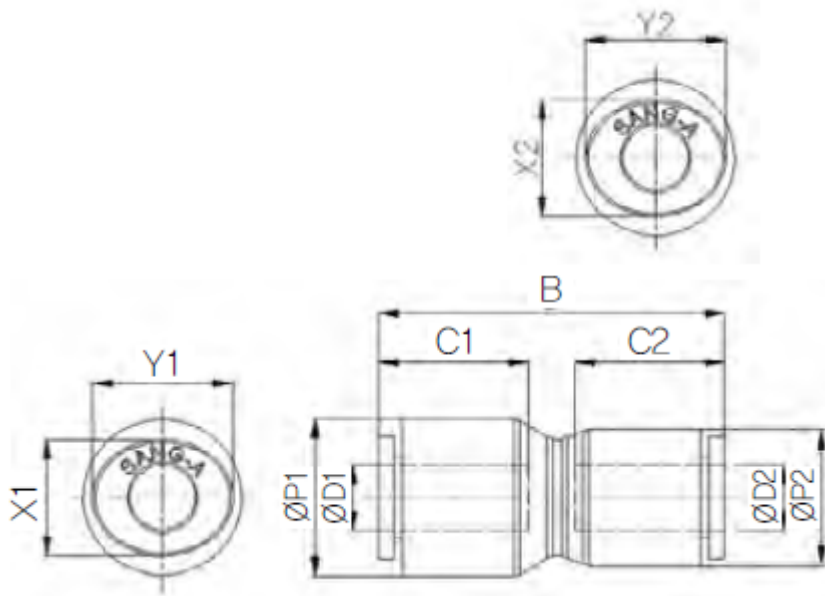

RECHTE VERLOOP PIF Ø06-Ø04 PPSU

Product Images

Omschrijving

De push-in fitting heeft een PPSU body, de draad is uitgevoerd in RVS316.

Afmetingen

MODEL	ØD1	ØD2	ØP1	ØP2	B	C1	C2	X1	X2	Y1	Y2
HR-PG 0604	6	4	14.9	11.9	32	15.7	14.9	11	8.6	13	10.8
HR-PG 0806	8	6	16.9	14.9	34.5	17.8	15.7	13	11	15	13
HR-PG 1008	10	8	19.5	16.9	40	19.8	17.8	16	13	18.5	15
HR-PG 1210	12	10	23.5	19.5	45.3	22.4	19.8	19.5	16	22.5	18.5

Additional Information

EAN Code	8719426564769
Artikelnummer	HRPG06-04
Draadmaat 1	4 mm
Fabrikant	Sang-A
Diameter 1	6mm
Diameter 2	4mm
Materiaal	PPSU