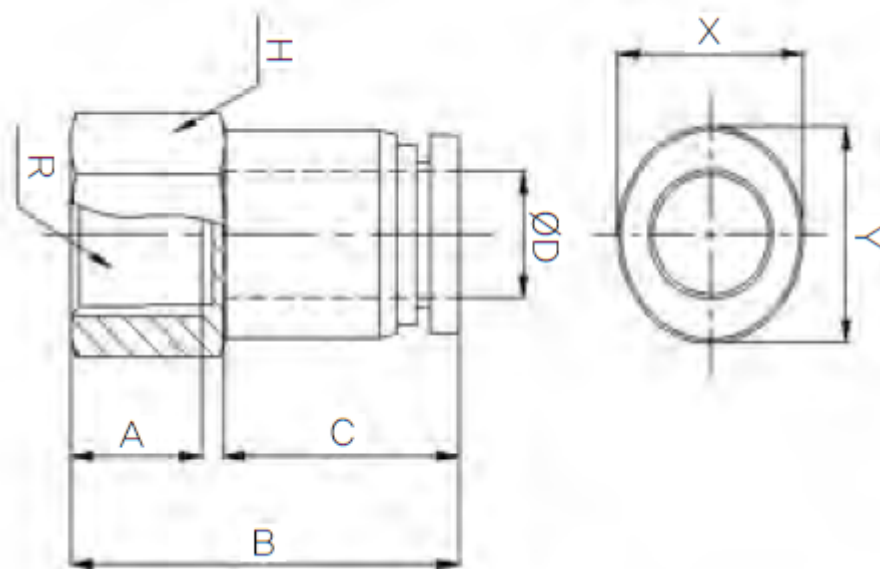

RECHTE OPSCHROEF PIF Ø12-G1/2 PPSU

Product Images

Afmetingen

MODEL	$\varnothing D$	A	B	C	H	R	X	Y
HR-PCF 04G01	4	9	24.8	14.9	13	PF1/8	8.6	10.8
HR-PCF 06G01	6	9	25.8	15.7	13	PF1/8	11	13
HR-PCF 06G02	6	12	28.8	15.7	17	PF1/4	11	13
HR-PCF 08G01	8	9	27.7	17.8	14	PF1/8	13	15
HR-PCF 08G02	8	12	30.7	17.8	17	PF1/4	13	15
HR-PCF 10G02	10	12	32.7	19.8	17	PF1/4	16	18.5
HR-PCF 10G03	10	13	33.7	19.8	19	PF3/8	16	18.5
HR-PCF 12G03	12	13	36.3	22.4	20	PF3/8	19.5	22.5
HR-PCF 12G04	12	16	39.3	22.4	24	PF1/2	19.5	22.5

Additional Information

EAN Code	8719426564479
Artikelnummer	HRPCF12-G04
Aansluiting 1	Binnendraad
Merk	Sang-A
Fabrikant	Sang-A
Materiaal	PPSU
Diameter	12mm
Draadmaat 1	1/2"
Draadsoort 1	BSPP
Vorm	Recht