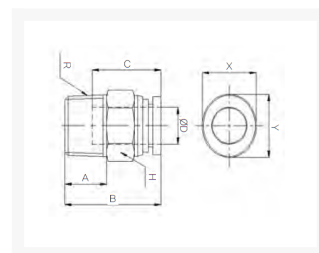

RECHTE OPSCHROEF PIF Ø12-G1/2 PPSU

Product Images

Afmetingen

MODEL	$\varnothing D$	A	B	C	H	R	X	Y
HR-PCF 04G01	4	9	24.8	14.9	13	PF1/8	8.6	10.8
HR-PCF 06G01	6	9	25.8	15.7	13	PF1/8	11	13
HR-PCF 06G02	6	12	28.8	15.7	17	PF1/4	11	13
HR-PCF 08G01	8	9	27.7	17.8	14	PF1/8	13	15
HR-PCF 08G02	8	12	30.7	17.8	17	PF1/4	13	15
HR-PCF 10G02	10	12	32.7	19.8	17	PF1/4	16	18.5
HR-PCF 10G03	10	13	33.7	19.8	19	PF3/8	16	18.5
HR-PCF 12G03	12	13	36.3	22.4	20	PF3/8	19.5	22.5
HR-PCF 12G04	12	16	39.3	22.4	24	PF1/2	19.5	22.5

Additional Information

EAN Code	8719426564479
Artikelnummer	HRPCF12-G04
Aansluiting 1	Binnendraad
Merk	Sang-A
Fabrikant	Sang-A
Materiaal	PPSU
Diameter	12mm
Draadmaat 1	1/2"
Draadsoort 1	BSPP
Vorm	Recht