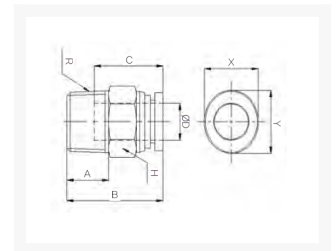

## Afmetingen

MODEL	$\varnothing D$	A	B	C	H	R	X	Y
HR-PCF 0401	4	9	24.8	14.9	13	PT1/8	8.6	10.8
HR-PCF 0601	6	9	25.75	15.7	13	PT1/8	11	13
HR-PCF 0602	6	12	28.75	15.7	17	PT1/4	11	13
HR-PCF 0801	8	9	27.7	17.75	14	PT1/8	13	15
HR-PCF 0802	8	12	30.7	17.75	17	PT1/4	13	15
HR-PCF 1002	10	12	32.7	19.8	17	PT1/4	16	18.5
HR-PCF 1003	10	13	33.7	19.8	19	PT3/8	16	18.5
HR-PCF 1203	12	13	36.3	22.4	20	PT3/8	19.5	22.5
HR-PCF 1204	12	16	39.3	22.4	24	PT1/2	19.5	22.5

## Additional Information

---

EAN Code	8719426564455
Artikelnummer	HRPCF12-04
Aansluiting 1	Binnendraad
Merk	Sang-A
Fabrikant	Sang-A
Materiaal	PPSU
Diameter	12mm
Draadmaat 1	1/2"
Draadsoort 1	BSPT
Vorm	Recht