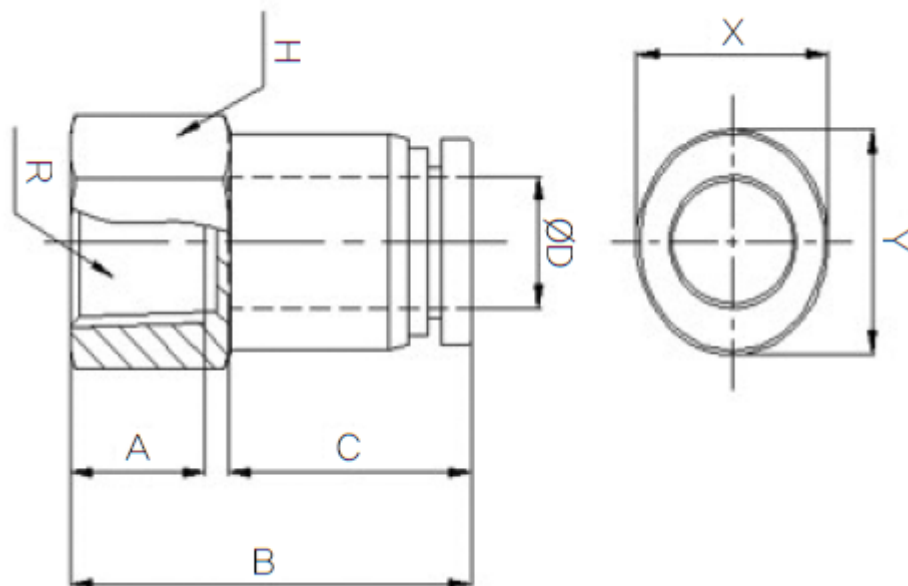

## Afmetingen

MODEL	$\varnothing D$	A	B	C	H	R	X	Y
HR-PCF 0401	4	9	24.8	14.9	13	PT1/8	8.6	10.8
HR-PCF 0601	6	9	25.75	15.7	13	PT1/8	11	13
HR-PCF 0602	6	12	28.75	15.7	17	PT1/4	11	13
HR-PCF 0801	8	9	27.7	17.75	14	PT1/8	13	15
HR-PCF 0802	8	12	30.7	17.75	17	PT1/4	13	15
HR-PCF 1002	10	12	32.7	19.8	17	PT1/4	16	18.5
HR-PCF 1003	10	13	33.7	19.8	19	PT3/8	16	18.5
HR-PCF 1203	12	13	36.3	22.4	20	PT3/8	19.5	22.5
HR-PCF 1204	12	16	39.3	22.4	24	PT1/2	19.5	22.5

## Additional Information

---

EAN Code	8719426564455
Artikelnummer	HRPCF12-04
Aansluiting 1	Binnendraad
Merk	Sang-A
Fabrikant	Sang-A
Materiaal	PPSU
Diameter	12mm
Draadmaat 1	1/2"
Draadsoort 1	BSPT
Vorm	Recht