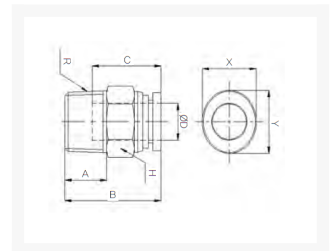

RECHTE OPSCHROEF PIF Ø10-G1/4 PPSU

Product Images

Afmetingen

MODEL	$\varnothing D$	A	B	C	H	R	X	Y
HR-PCF 04G01	4	9	24.8	14.9	13	PF1/8	8.6	10.8
HR-PCF 06G01	6	9	25.8	15.7	13	PF1/8	11	13
HR-PCF 06G02	6	12	28.8	15.7	17	PF1/4	11	13
HR-PCF 08G01	8	9	27.7	17.8	14	PF1/8	13	15
HR-PCF 08G02	8	12	30.7	17.8	17	PF1/4	13	15
HR-PCF 10G02	10	12	32.7	19.8	17	PF1/4	16	18.5
HR-PCF 10G03	10	13	33.7	19.8	19	PF3/8	16	18.5
HR-PCF 12G03	12	13	36.3	22.4	20	PF3/8	19.5	22.5
HR-PCF 12G04	12	16	39.3	22.4	24	PF1/2	19.5	22.5

Additional Information

EAN Code	8719426564424
Artikelnummer	HRPCF10-G02
Aansluiting 1	Binnendraad
Merk	Sang-A
Fabrikant	Sang-A
Materiaal	PPSU
Diameter	10mm
Draadmaat 1	1/4"
Draadsoort 1	BSP
Vorm	Recht