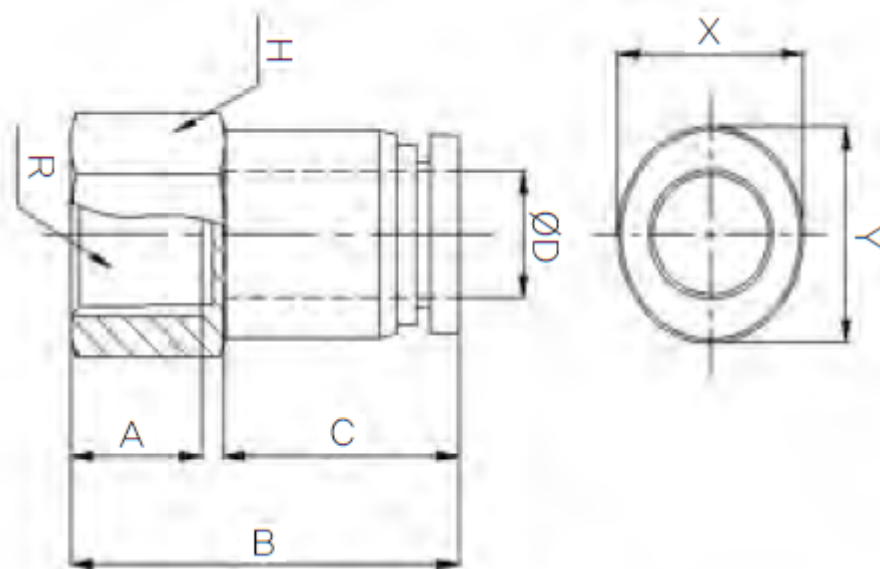

RECHTE OPSCHROEF PIF Ø10-G1/4 PPSU

Product Images

Afmetingen

MODEL	$\varnothing D$	A	B	C	H	R	X	Y
HR-PCF 04G01	4	9	24.8	14.9	13	PF1/8	8.6	10.8
HR-PCF 06G01	6	9	25.8	15.7	13	PF1/8	11	13
HR-PCF 06G02	6	12	28.8	15.7	17	PF1/4	11	13
HR-PCF 08G01	8	9	27.7	17.8	14	PF1/8	13	15
HR-PCF 08G02	8	12	30.7	17.8	17	PF1/4	13	15
HR-PCF 10G02	10	12	32.7	19.8	17	PF1/4	16	18.5
HR-PCF 10G03	10	13	33.7	19.8	19	PF3/8	16	18.5
HR-PCF 12G03	12	13	36.3	22.4	20	PF3/8	19.5	22.5
HR-PCF 12G04	12	16	39.3	22.4	24	PF1/2	19.5	22.5

Additional Information

EAN Code	8719426564424
Artikelnummer	HRPCF10-G02
Aansluiting 1	Binnendraad
Merk	Sang-A
Fabrikant	Sang-A
Materiaal	PPSU
Diameter	10mm
Draadmaat 1	1/4"
Draadsoort 1	BSP
Vorm	Recht