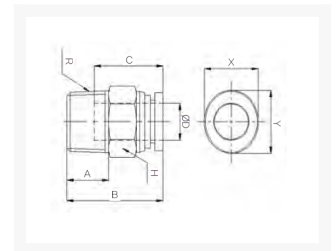

RECHTE OPSCHROEF PIF Ø10-R1/4 PPSU

Product Images

Afmetingen

MODEL	$\varnothing D$	A	B	C	H	R	X	Y
HR-PCF 0401	4	9	24.8	14.9	13	PT1/8	8.6	10.8
HR-PCF 0601	6	9	25.75	15.7	13	PT1/8	11	13
HR-PCF 0602	6	12	28.75	15.7	17	PT1/4	11	13
HR-PCF 0801	8	9	27.7	17.75	14	PT1/8	13	15
HR-PCF 0802	8	12	30.7	17.75	17	PT1/4	13	15
HR-PCF 1002	10	12	32.7	19.8	17	PT1/4	16	18.5
HR-PCF 1003	10	13	33.7	19.8	19	PT3/8	16	18.5
HR-PCF 1203	12	13	36.3	22.4	20	PT3/8	19.5	22.5
HR-PCF 1204	12	16	39.3	22.4	24	PT1/2	19.5	22.5

Additional Information

EAN Code	8719426564400
Artikelnummer	HRPCF10-02
Aansluiting 1	Binnendraad
Merk	Sang-A
Fabrikant	Sang-A
Materiaal	PPSU
Diameter	10mm
Draadmaat 1	1/4"
Draadsoort 1	BSPT
Vorm	Recht