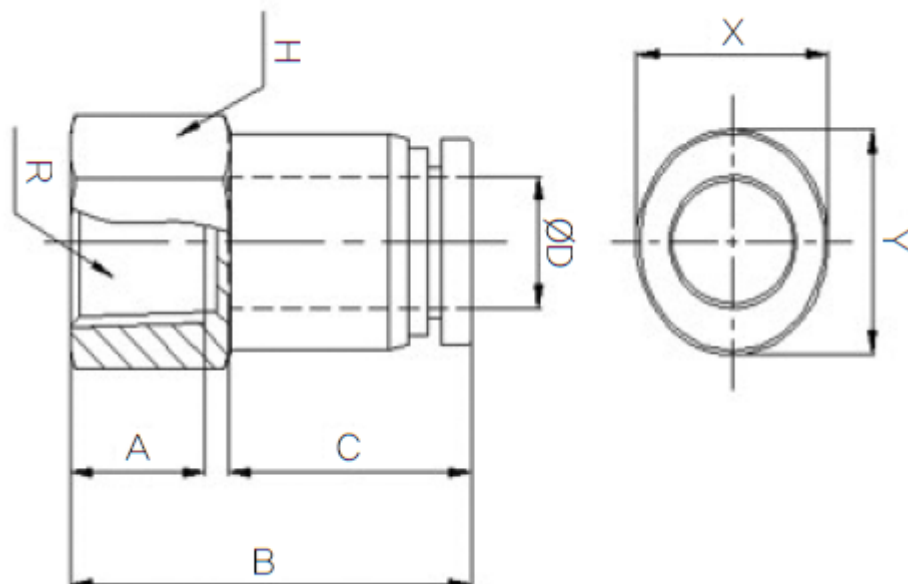

RECHTE OPSCHROEF PIF Ø10-R1/4 PPSU

Product Images

Afmetingen

MODEL	$\varnothing D$	A	B	C	H	R	X	Y
HR-PCF 0401	4	9	24.8	14.9	13	PT1/8	8.6	10.8
HR-PCF 0601	6	9	25.75	15.7	13	PT1/8	11	13
HR-PCF 0602	6	12	28.75	15.7	17	PT1/4	11	13
HR-PCF 0801	8	9	27.7	17.75	14	PT1/8	13	15
HR-PCF 0802	8	12	30.7	17.75	17	PT1/4	13	15
HR-PCF 1002	10	12	32.7	19.8	17	PT1/4	16	18.5
HR-PCF 1003	10	13	33.7	19.8	19	PT3/8	16	18.5
HR-PCF 1203	12	13	36.3	22.4	20	PT3/8	19.5	22.5
HR-PCF 1204	12	16	39.3	22.4	24	PT1/2	19.5	22.5

Additional Information

EAN Code	8719426564400
Artikelnummer	HRPCF10-02
Aansluiting 1	Binnendraad
Merk	Sang-A
Fabrikant	Sang-A
Materiaal	PPSU
Diameter	10mm
Draadmaat 1	1/4"
Draadsoort 1	BSPT
Vorm	Recht