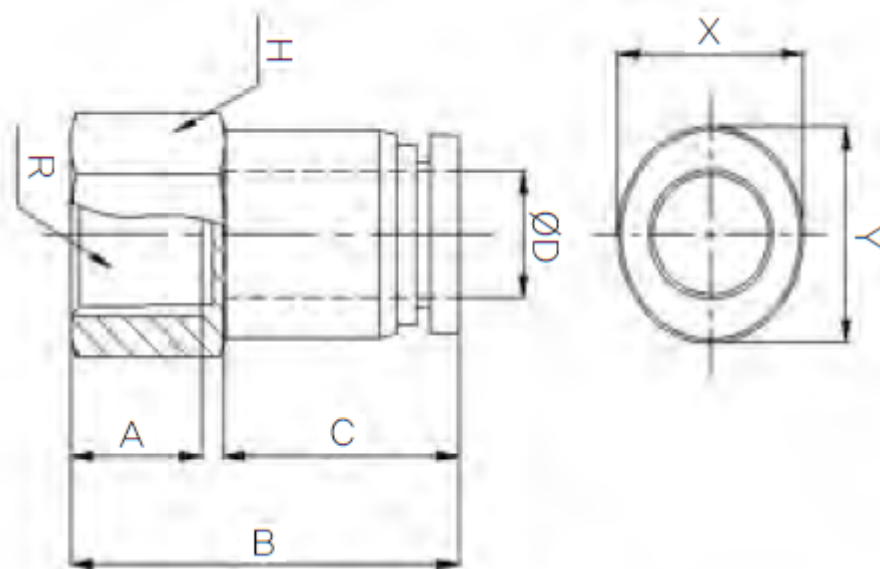

## Afmetingen

MODEL	$\varnothing D$	A	B	C	H	R	X	Y
HR-PCF 04G01	4	9	24.8	14.9	13	PF1/8	8.6	10.8
HR-PCF 06G01	6	9	25.8	15.7	13	PF1/8	11	13
HR-PCF 06G02	6	12	28.8	15.7	17	PF1/4	11	13
HR-PCF 08G01	8	9	27.7	17.8	14	PF1/8	13	15
HR-PCF 08G02	8	12	30.7	17.8	17	PF1/4	13	15
HR-PCF 10G02	10	12	32.7	19.8	17	PF1/4	16	18.5
HR-PCF 10G03	10	13	33.7	19.8	19	PF3/8	16	18.5
HR-PCF 12G03	12	13	36.3	22.4	20	PF3/8	19.5	22.5
HR-PCF 12G04	12	16	39.3	22.4	24	PF1/2	19.5	22.5

## Additional Information

---

EAN Code	8719426564394
Artikelnummer	HRPCF08-G02
Aansluiting 1	Binnendraad
Merk	Sang-A
Fabrikant	Sang-A
Materiaal	PPSU
Diameter	8mm
Draadmaat 1	1/4"
Draadsoort 1	BSP
Vorm	Recht