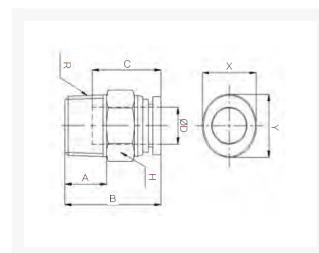

## Afmetingen

MODEL	$\varnothing D$	A	B	C	H	R	X	Y
HR-PCF 04G01	4	9	24.8	14.9	13	PF1/8	8.6	10.8
HR-PCF 06G01	6	9	25.8	15.7	13	PF1/8	11	13
HR-PCF 06G02	6	12	28.8	15.7	17	PF1/4	11	13
HR-PCF 08G01	8	9	27.7	17.8	14	PF1/8	13	15
HR-PCF 08G02	8	12	30.7	17.8	17	PF1/4	13	15
HR-PCF 10G02	10	12	32.7	19.8	17	PF1/4	16	18.5
HR-PCF 10G03	10	13	33.7	19.8	19	PF3/8	16	18.5
HR-PCF 12G03	12	13	36.3	22.4	20	PF3/8	19.5	22.5
HR-PCF 12G04	12	16	39.3	22.4	24	PF1/2	19.5	22.5

## Additional Information

---

EAN Code	8719426564394
Artikelnummer	HRPCF08-G02
Aansluiting 1	Binnendraad
Merk	Sang-A
Fabrikant	Sang-A
Materiaal	PPSU
Diameter	8mm
Draadmaat 1	1/4"
Draadsoort 1	BSP
Vorm	Recht