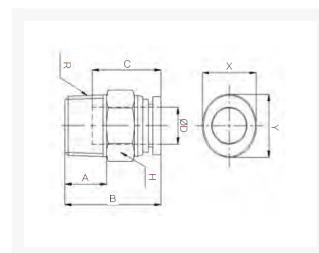

## Afmetingen

MODEL	$\varnothing D$	A	B	C	H	R	X	Y
HR-PCF 0401	4	9	24.8	14.9	13	PT1/8	8.6	10.8
HR-PCF 0601	6	9	25.75	15.7	13	PT1/8	11	13
HR-PCF 0602	6	12	28.75	15.7	17	PT1/4	11	13
HR-PCF 0801	8	9	27.7	17.75	14	PT1/8	13	15
HR-PCF 0802	8	12	30.7	17.75	17	PT1/4	13	15
HR-PCF 1002	10	12	32.7	19.8	17	PT1/4	16	18.5
HR-PCF 1003	10	13	33.7	19.8	19	PT3/8	16	18.5
HR-PCF 1203	12	13	36.3	22.4	20	PT3/8	19.5	22.5
HR-PCF 1204	12	16	39.3	22.4	24	PT1/2	19.5	22.5

## Additional Information

---

EAN Code	8719426564363
Artikelnummer	HRPCF08-01
Aansluiting 1	Binnendraad
Merk	Sang-A
Fabrikant	Sang-A
Materiaal	PPSU
Diameter	8mm
Draadmaat 1	1/8"
Draadsoort 1	BSPT
Vorm	Recht