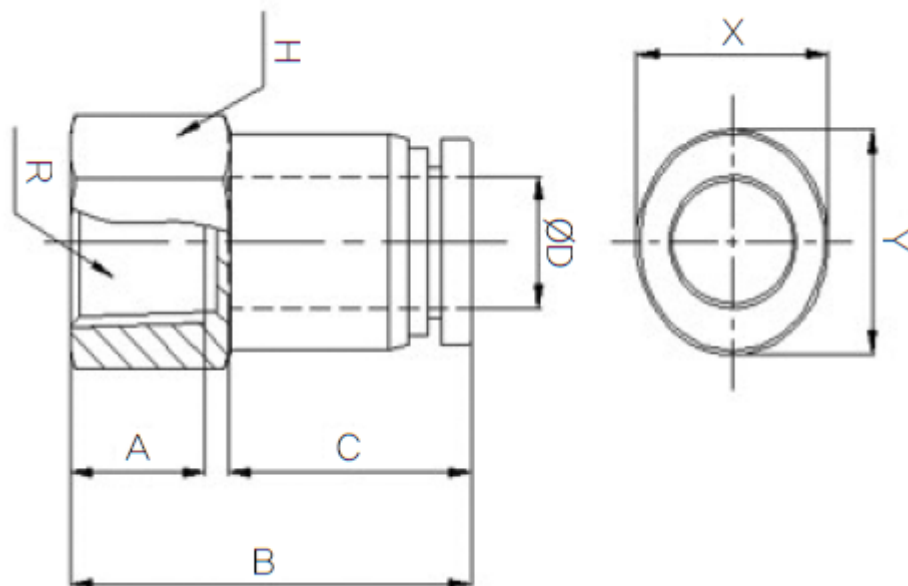

## Afmetingen

MODEL	$\varnothing D$	A	B	C	H	R	X	Y
HR-PCF 0401	4	9	24.8	14.9	13	PT1/8	8.6	10.8
HR-PCF 0601	6	9	25.75	15.7	13	PT1/8	11	13
HR-PCF 0602	6	12	28.75	15.7	17	PT1/4	11	13
HR-PCF 0801	8	9	27.7	17.75	14	PT1/8	13	15
HR-PCF 0802	8	12	30.7	17.75	17	PT1/4	13	15
HR-PCF 1002	10	12	32.7	19.8	17	PT1/4	16	18.5
HR-PCF 1003	10	13	33.7	19.8	19	PT3/8	16	18.5
HR-PCF 1203	12	13	36.3	22.4	20	PT3/8	19.5	22.5
HR-PCF 1204	12	16	39.3	22.4	24	PT1/2	19.5	22.5

## Additional Information

---

EAN Code	8719426564363
Artikelnummer	HRPCF08-01
Aansluiting 1	Binnendraad
Merk	Sang-A
Fabrikant	Sang-A
Materiaal	PPSU
Diameter	8mm
Draadmaat 1	1/8"
Draadsoort 1	BSPT
Vorm	Recht