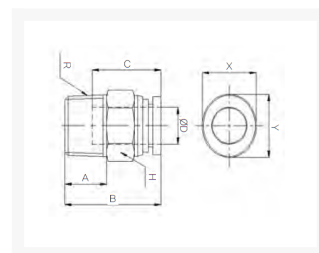

RECHTE OPSCHROEF PIF Ø06-G1/4 PPSU

Product Images

Afmetingen

MODEL	$\varnothing D$	A	B	C	H	R	X	Y
HR-PCF 04G01	4	9	24.8	14.9	13	PF1/8	8.6	10.8
HR-PCF 06G01	6	9	25.8	15.7	13	PF1/8	11	13
HR-PCF 06G02	6	12	28.8	15.7	17	PF1/4	11	13
HR-PCF 08G01	8	9	27.7	17.8	14	PF1/8	13	15
HR-PCF 08G02	8	12	30.7	17.8	17	PF1/4	13	15
HR-PCF 10G02	10	12	32.7	19.8	17	PF1/4	16	18.5
HR-PCF 10G03	10	13	33.7	19.8	19	PF3/8	16	18.5
HR-PCF 12G03	12	13	36.3	22.4	20	PF3/8	19.5	22.5
HR-PCF 12G04	12	16	39.3	22.4	24	PF1/2	19.5	22.5

Additional Information

EAN Code	8719426564356
Artikelnummer	HRPCF06-G02
Aansluiting 1	Binnendraad
Merk	Sang-A
Fabrikant	Sang-A
Materiaal	PPSU
Diameter	6mm
Draadmaat 1	1/4"
Draadsoort 1	BSP
Vorm	Recht