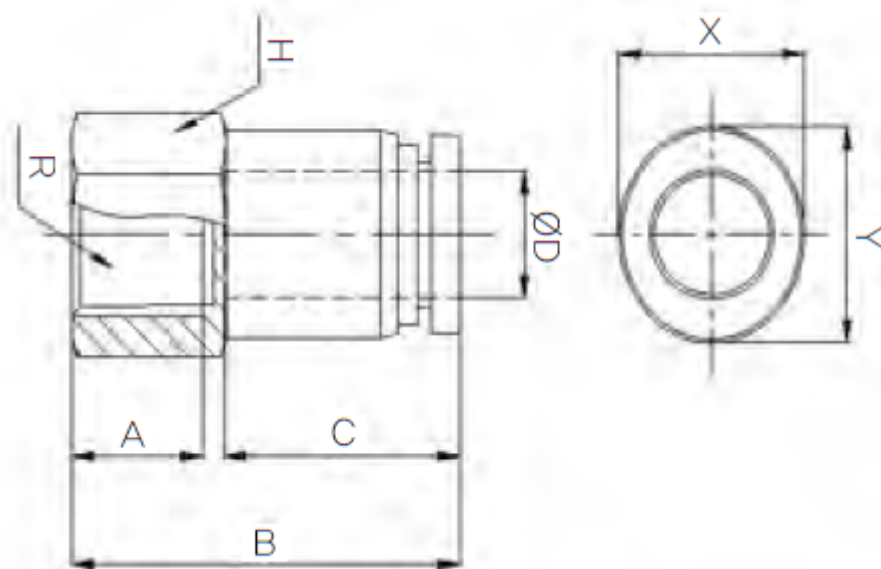

RECHTE OPSCHROEF PIF Ø06-G1/4 PPSU

Product Images

Afmetingen

MODEL	$\varnothing D$	A	B	C	H	R	X	Y
HR-PCF 04G01	4	9	24.8	14.9	13	PF1/8	8.6	10.8
HR-PCF 06G01	6	9	25.8	15.7	13	PF1/8	11	13
HR-PCF 06G02	6	12	28.8	15.7	17	PF1/4	11	13
HR-PCF 08G01	8	9	27.7	17.8	14	PF1/8	13	15
HR-PCF 08G02	8	12	30.7	17.8	17	PF1/4	13	15
HR-PCF 10G02	10	12	32.7	19.8	17	PF1/4	16	18.5
HR-PCF 10G03	10	13	33.7	19.8	19	PF3/8	16	18.5
HR-PCF 12G03	12	13	36.3	22.4	20	PF3/8	19.5	22.5
HR-PCF 12G04	12	16	39.3	22.4	24	PF1/2	19.5	22.5

Additional Information

EAN Code	8719426564356
Artikelnummer	HRPCF06-G02
Aansluiting 1	Binnendraad
Merk	Sang-A
Fabrikant	Sang-A
Materiaal	PPSU
Diameter	6mm
Draadmaat 1	1/4"
Draadsoort 1	BSP
Vorm	Recht