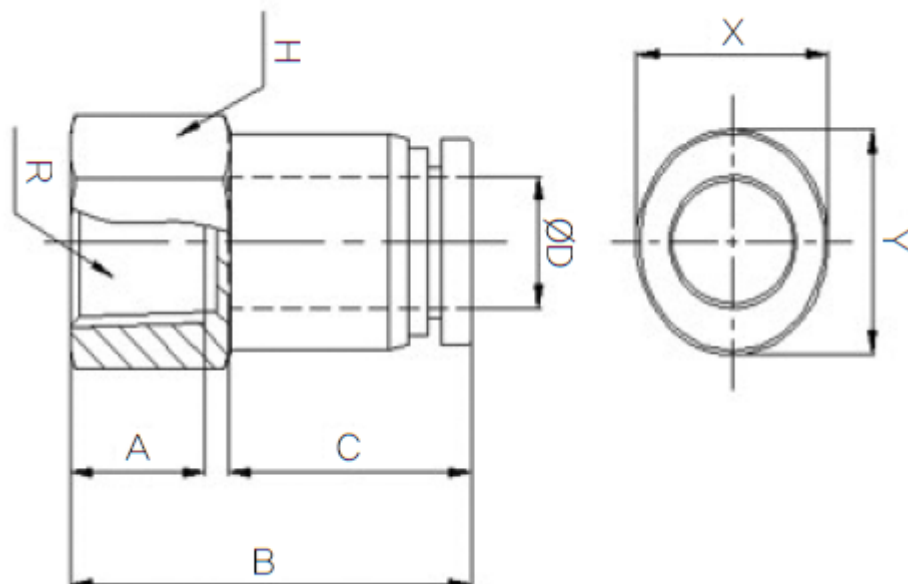

RECHTE OPSCHROEF PIF Ø06-R1/4 PPSU

Product Images

Afmetingen

MODEL	$\varnothing D$	A	B	C	H	R	X	Y
HR-PCF 0401	4	9	24.8	14.9	13	PT1/8	8.6	10.8
HR-PCF 0601	6	9	25.75	15.7	13	PT1/8	11	13
HR-PCF 0602	6	12	28.75	15.7	17	PT1/4	11	13
HR-PCF 0801	8	9	27.7	17.75	14	PT1/8	13	15
HR-PCF 0802	8	12	30.7	17.75	17	PT1/4	13	15
HR-PCF 1002	10	12	32.7	19.8	17	PT1/4	16	18.5
HR-PCF 1003	10	13	33.7	19.8	19	PT3/8	16	18.5
HR-PCF 1203	12	13	36.3	22.4	20	PT3/8	19.5	22.5
HR-PCF 1204	12	16	39.3	22.4	24	PT1/2	19.5	22.5

Additional Information

EAN Code	8719426564332
Artikelnummer	HRPCF06-02
Aansluiting 1	Binnendraad
Merk	Sang-A
Fabrikant	Sang-A
Materiaal	PPSU
Diameter	6mm
Draadmaat 1	1/4"
Draadsoort 1	BSPT
Vorm	Recht