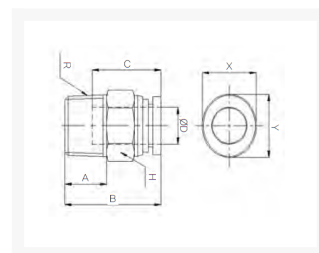

RECHTE OPSCHROEF PIF Ø06-R1/4 PPSU

Product Images

Afmetingen

MODEL	$\varnothing D$	A	B	C	H	R	X	Y
HR-PCF 0401	4	9	24.8	14.9	13	PT1/8	8.6	10.8
HR-PCF 0601	6	9	25.75	15.7	13	PT1/8	11	13
HR-PCF 0602	6	12	28.75	15.7	17	PT1/4	11	13
HR-PCF 0801	8	9	27.7	17.75	14	PT1/8	13	15
HR-PCF 0802	8	12	30.7	17.75	17	PT1/4	13	15
HR-PCF 1002	10	12	32.7	19.8	17	PT1/4	16	18.5
HR-PCF 1003	10	13	33.7	19.8	19	PT3/8	16	18.5
HR-PCF 1203	12	13	36.3	22.4	20	PT3/8	19.5	22.5
HR-PCF 1204	12	16	39.3	22.4	24	PT1/2	19.5	22.5

Additional Information

EAN Code	8719426564332
Artikelnummer	HRPCF06-02
Aansluiting 1	Binnendraad
Merk	Sang-A
Fabrikant	Sang-A
Materiaal	PPSU
Diameter	6mm
Draadmaat 1	1/4"
Draadsoort 1	BSPT
Vorm	Recht