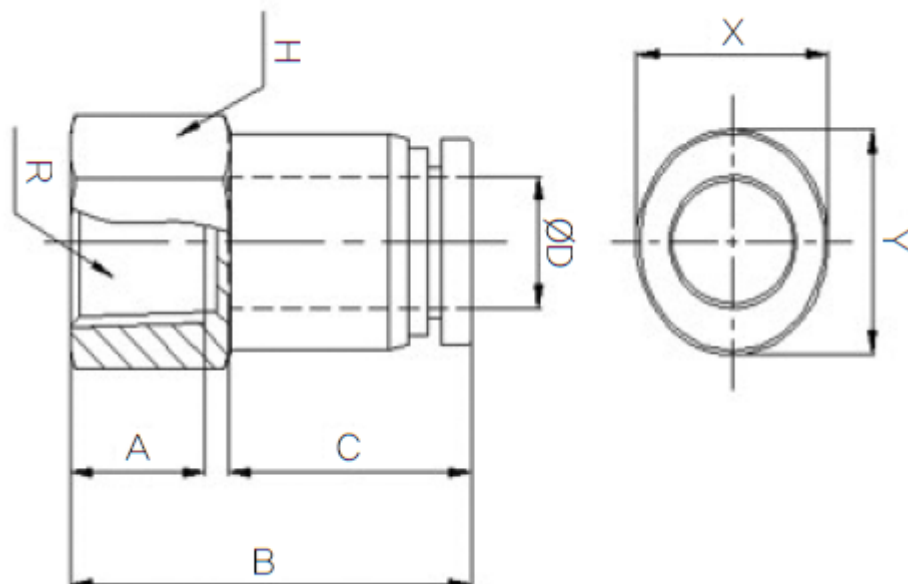

## Afmetingen

MODEL	$\varnothing D$	A	B	C	H	R	X	Y
HR-PCF 0401	4	9	24.8	14.9	13	PT1/8	8.6	10.8
HR-PCF 0601	6	9	25.75	15.7	13	PT1/8	11	13
HR-PCF 0602	6	12	28.75	15.7	17	PT1/4	11	13
HR-PCF 0801	8	9	27.7	17.75	14	PT1/8	13	15
HR-PCF 0802	8	12	30.7	17.75	17	PT1/4	13	15
HR-PCF 1002	10	12	32.7	19.8	17	PT1/4	16	18.5
HR-PCF 1003	10	13	33.7	19.8	19	PT3/8	16	18.5
HR-PCF 1203	12	13	36.3	22.4	20	PT3/8	19.5	22.5
HR-PCF 1204	12	16	39.3	22.4	24	PT1/2	19.5	22.5

## Additional Information

---

EAN Code	8719426564325
Artikelnummer	HRPCF06-01
Aansluiting 1	Binnendraad
Merk	Sang-A
Fabrikant	Sang-A
Materiaal	PPSU
Diameter	6mm
Draadmaat 1	1/8"
Draadsoort 1	BSPT
Vorm	Recht