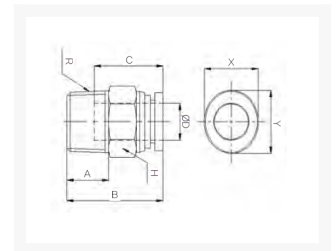

## Afmetingen

MODEL	$\varnothing D$	A	B	C	H	R	X	Y
HR-PCF 0401	4	9	24.8	14.9	13	PT1/8	8.6	10.8
HR-PCF 0601	6	9	25.75	15.7	13	PT1/8	11	13
HR-PCF 0602	6	12	28.75	15.7	17	PT1/4	11	13
HR-PCF 0801	8	9	27.7	17.75	14	PT1/8	13	15
HR-PCF 0802	8	12	30.7	17.75	17	PT1/4	13	15
HR-PCF 1002	10	12	32.7	19.8	17	PT1/4	16	18.5
HR-PCF 1003	10	13	33.7	19.8	19	PT3/8	16	18.5
HR-PCF 1203	12	13	36.3	22.4	20	PT3/8	19.5	22.5
HR-PCF 1204	12	16	39.3	22.4	24	PT1/2	19.5	22.5

## Additional Information

---

EAN Code	8719426564325
Artikelnummer	HRPCF06-01
Aansluiting 1	Binnendraad
Merk	Sang-A
Fabrikant	Sang-A
Materiaal	PPSU
Diameter	6mm
Draadmaat 1	1/8"
Draadsoort 1	BSPT
Vorm	Recht