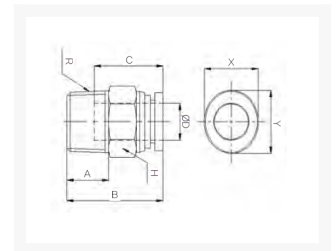

## Afmetingen

MODEL	$\varnothing D$	A	B	C	H	R	X	Y
HR-PCF 0401	4	9	24.8	14.9	13	PT1/8	8.6	10.8
HR-PCF 0601	6	9	25.75	15.7	13	PT1/8	11	13
HR-PCF 0602	6	12	28.75	15.7	17	PT1/4	11	13
HR-PCF 0801	8	9	27.7	17.75	14	PT1/8	13	15
HR-PCF 0802	8	12	30.7	17.75	17	PT1/4	13	15
HR-PCF 1002	10	12	32.7	19.8	17	PT1/4	16	18.5
HR-PCF 1003	10	13	33.7	19.8	19	PT3/8	16	18.5
HR-PCF 1203	12	13	36.3	22.4	20	PT3/8	19.5	22.5
HR-PCF 1204	12	16	39.3	22.4	24	PT1/2	19.5	22.5

## Additional Information

---

EAN Code	8719426564301
Artikelnummer	HRPCF04-01
Aansluiting 1	Binnendraad
Merk	Sang-A
Fabrikant	Sang-A
Materiaal	PPSU
Diameter	4mm
Draadmaat 1	1/8"
Draadsoort 1	BSPT
Vorm	Recht