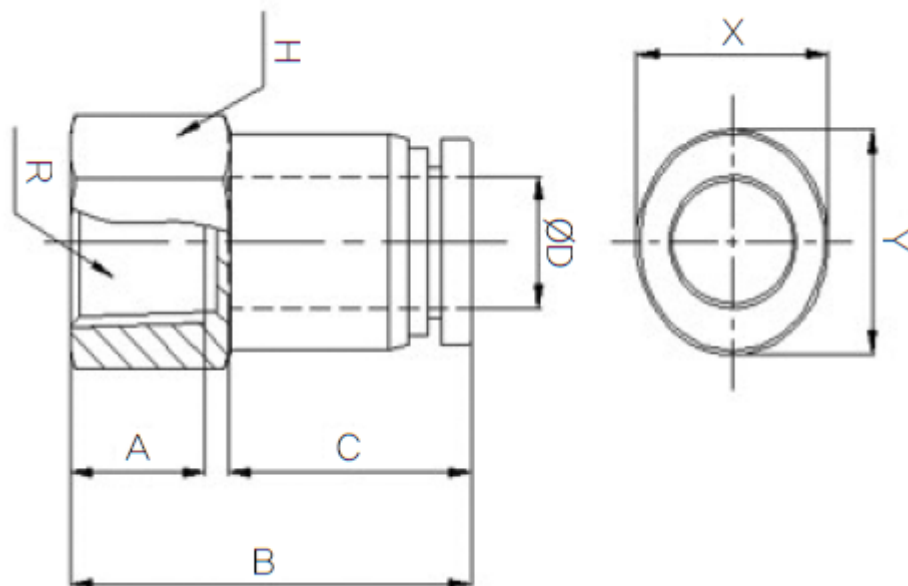

## Afmetingen

MODEL	$\varnothing D$	A	B	C	H	R	X	Y
HR-PCF 0401	4	9	24.8	14.9	13	PT1/8	8.6	10.8
HR-PCF 0601	6	9	25.75	15.7	13	PT1/8	11	13
HR-PCF 0602	6	12	28.75	15.7	17	PT1/4	11	13
HR-PCF 0801	8	9	27.7	17.75	14	PT1/8	13	15
HR-PCF 0802	8	12	30.7	17.75	17	PT1/4	13	15
HR-PCF 1002	10	12	32.7	19.8	17	PT1/4	16	18.5
HR-PCF 1003	10	13	33.7	19.8	19	PT3/8	16	18.5
HR-PCF 1203	12	13	36.3	22.4	20	PT3/8	19.5	22.5
HR-PCF 1204	12	16	39.3	22.4	24	PT1/2	19.5	22.5

## Additional Information

---

EAN Code	8719426564301
Artikelnummer	HRPCF04-01
Aansluiting 1	Binnendraad
Merk	Sang-A
Fabrikant	Sang-A
Materiaal	PPSU
Diameter	4mm
Draadmaat 1	1/8"
Draadsoort 1	BSPT
Vorm	Recht