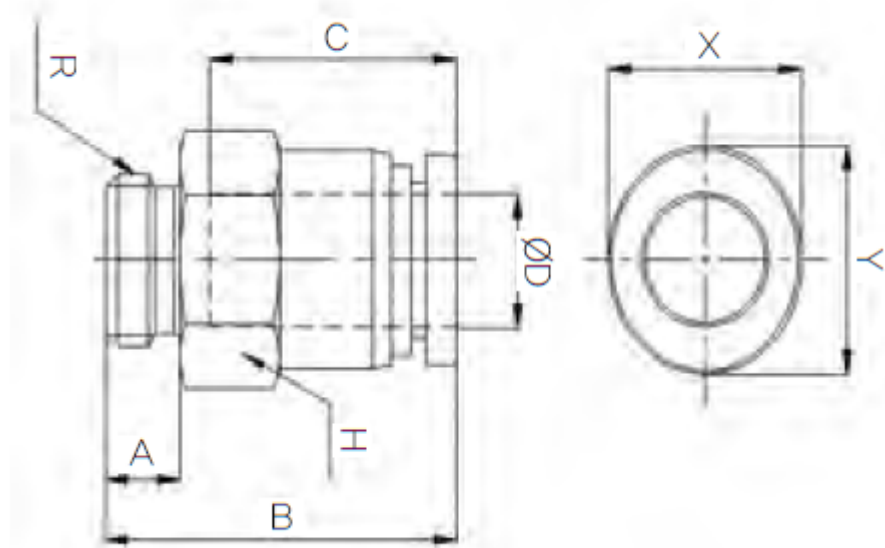

RECHTE INSCHR. PIF Ø10-G3/8 PPSU

Product Images

Omschrijving

De push-in fitting heeft een PPSU body, de draad is uitgevoerd in RVS316.

Afmetingen

| MODEL | ØD | A | B | C | H | R | X | Y |
|----------------|----|-----|-------|-------|----|-------|------|------|
| HR-PC 04G01 | 4 | 5.3 | 19.8 | 14.9 | 14 | PF1/8 | 8.6 | 10.8 |
| HR-PC 06G01 | 6 | 5.3 | 23.05 | 15.7 | 14 | PF1/8 | 11 | 13 |
| HR-PC 06G02 | 6 | 6 | 20.25 | 15.7 | 17 | PF1/4 | 11 | 13 |
| HR-PC 08G01 | 8 | 5.3 | 25.5 | 17.75 | 14 | PF1/8 | 13 | 15 |
| HR-PC 08G02 | 8 | 6 | 21.7 | 17.75 | 17 | PF1/4 | 13 | 15 |
| HR-PC 10G02 | 10 | 6 | 28.2 | 19.8 | 17 | PF1/4 | 16 | 18.5 |
| HR-PC 10G03 | 10 | 7 | 24.7 | 19.8 | 21 | PF3/8 | 16 | 18.5 |
| HR-PC 12G03 | 12 | 7 | 31.8 | 22.4 | 21 | PF3/8 | 19.5 | 22.5 |
| HR-PC 12G04 | 12 | 8.5 | 28.8 | 22.4 | 24 | PF1/2 | 19.5 | 22.5 |

Additional Information

| | |
|---------------|---------------|
| EAN Code | 8719426562802 |
| Artikelnummer | HRPC10-G03 |
| Aansluiting 1 | Buitendraad |
| Merk | Sang-A |
| Fabrikant | Sang-A |
| Materiaal | PPSU |
| Diameter | 10mm |
| Draadmaat 1 | 3/8" |
| Draadsoort 1 | BSPP |
| Vorm | Recht |