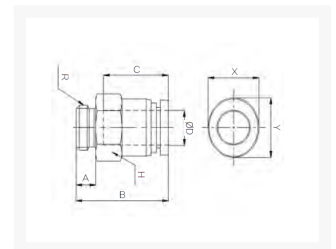

RECHTE INSCHR. PIF Ø10-G3/8 PPSU

Product Images

Omschrijving

De push-in fitting heeft een PPSU body, de draad is uitgevoerd in RVS316.

Afmetingen

| MODEL | ØD | A | B | C | H | R | X | Y |
|----------------|----|-----|-------|-------|----|-------|------|------|
| HR-PC 04G01 | 4 | 5.3 | 19.8 | 14.9 | 14 | PF1/8 | 8.6 | 10.8 |
| HR-PC 06G01 | 6 | 5.3 | 23.05 | 15.7 | 14 | PF1/8 | 11 | 13 |
| HR-PC 06G02 | 6 | 6 | 20.25 | 15.7 | 17 | PF1/4 | 11 | 13 |
| HR-PC 08G01 | 8 | 5.3 | 25.5 | 17.75 | 14 | PF1/8 | 13 | 15 |
| HR-PC 08G02 | 8 | 6 | 21.7 | 17.75 | 17 | PF1/4 | 13 | 15 |
| HR-PC 10G02 | 10 | 6 | 28.2 | 19.8 | 17 | PF1/4 | 16 | 18.5 |
| HR-PC 10G03 | 10 | 7 | 24.7 | 19.8 | 21 | PF3/8 | 16 | 18.5 |
| HR-PC 12G03 | 12 | 7 | 31.8 | 22.4 | 21 | PF3/8 | 19.5 | 22.5 |
| HR-PC 12G04 | 12 | 8.5 | 28.8 | 22.4 | 24 | PF1/2 | 19.5 | 22.5 |

Additional Information

| | |
|---------------|---------------|
| EAN Code | 8719426562802 |
| Artikelnummer | HRPC10-G03 |
| Aansluiting 1 | Buitendraad |
| Merk | Sang-A |
| Fabrikant | Sang-A |
| Materiaal | PPSU |
| Diameter | 10mm |
| Draadmaat 1 | 3/8" |
| Draadsoort 1 | BSPP |
| Vorm | Recht |