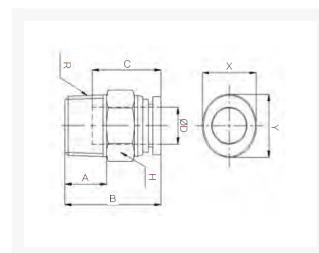

## Omschrijving

De push-in fitting heeft een PPSU body, de draad is uitgevoerd in RVS316.

## Afmetingen

MODEL	ØD	A	B	C	H	R	X	Y
HR-PC 04M5	4	4	20.4	14.9	10	M5	8.6	10.8
HR-PC 0401	4	8	22.5	14.9	10	PT1/8	8.6	10.8
HR-PC 06M5	6	4	21.65	15.7	13	M5	11	13
HR-PC 0601	6	8	22.25	15.7	13	PT1/8	11	13
HR-PC 0602	6	11	25.25	15.7	14	PT1/4	11	13
HR-PC 0801	8	8	26.7	17.75	14	PT1/8	13	15
HR-PC 0802	8	11	26.2	17.75	14	PT1/4	13	15
HR-PC 1002	10	11	32.7	19.8	17	PT1/4	16	18.5
HR-PC 1003	10	12	27.7	19.8	17	PT3/8	16	18.5

## Additional Information

---

EAN Code	8719426562741
Artikelnummer	HRPC08-02
Aansluiting 1	Buitendraad
Merk	Sang-A
Fabrikant	Sang-A
Materiaal	PPSU
Diameter	8mm
Draadmaat 1	1/4"
Draadsoort 1	BSPT
Vorm	Recht