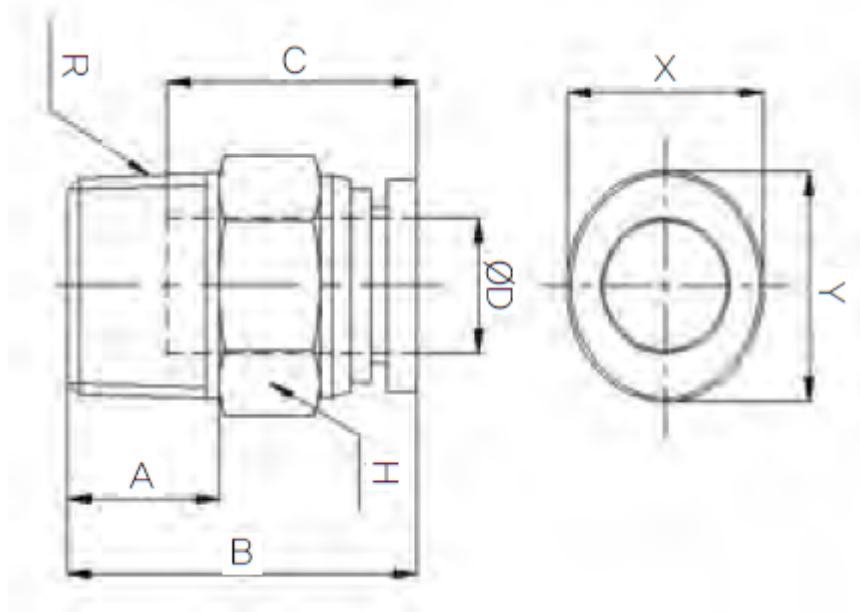

## Omschrijving

De push-in fitting heeft een PPSU body, de draad is uitgevoerd in RVS316.

## Afmetingen

MODEL	ØD	A	B	C	H	R	X	Y
HR-PC 04M5	4	4	20.4	14.9	10	M5	8.6	10.8
HR-PC 0401	4	8	22.5	14.9	10	PT1/8	8.6	10.8
HR-PC 06M5	6	4	21.65	15.7	13	M5	11	13
HR-PC 0601	6	8	22.25	15.7	13	PT1/8	11	13
HR-PC 0602	6	11	25.25	15.7	14	PT1/4	11	13
HR-PC 0801	8	8	26.7	17.75	14	PT1/8	13	15
HR-PC 0802	8	11	26.2	17.75	14	PT1/4	13	15
HR-PC 1002	10	11	32.7	19.8	17	PT1/4	16	18.5
HR-PC 1003	10	12	27.7	19.8	17	PT3/8	16	18.5

## Additional Information

---

EAN Code	8719426562741
Artikelnummer	HRPC08-02
Aansluiting 1	Buitendraad
Merk	Sang-A
Fabrikant	Sang-A
Materiaal	PPSU
Diameter	8mm
Draadmaat 1	1/4"
Draadsoort 1	BSPT
Vorm	Recht