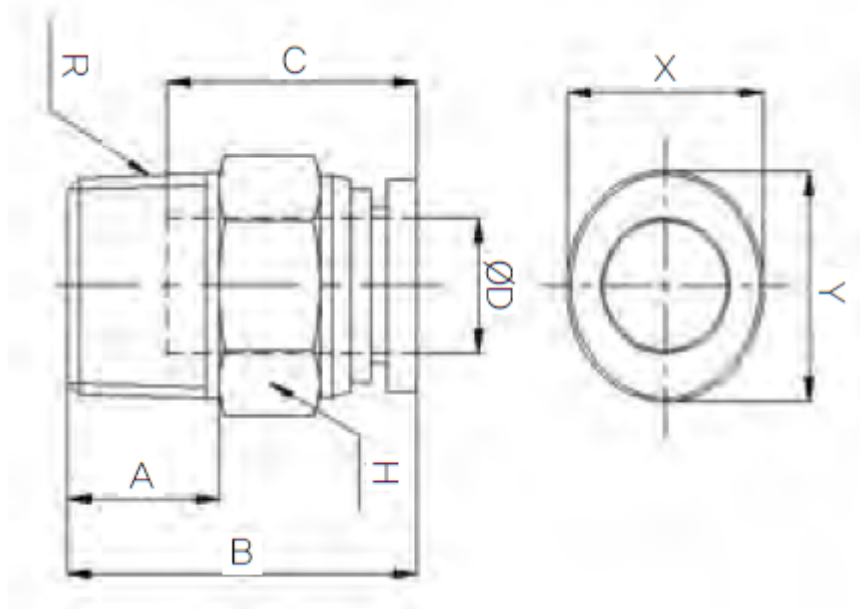

## Omschrijving

De push-in fitting heeft een PPSU body, de draad is uitgevoerd in RVS316.

## Afmetingen

MODEL	ØD	A	B	C	H	R	X	Y
HR-PC 04M5	4	4	20.4	14.9	10	M5	8.6	10.8
HR-PC 0401	4	8	22.5	14.9	10	PT1/8	8.6	10.8
HR-PC 06M5	6	4	21.65	15.7	13	M5	11	13
HR-PC 0601	6	8	22.25	15.7	13	PT1/8	11	13
HR-PC 0602	6	11	25.25	15.7	14	PT1/4	11	13
HR-PC 0801	8	8	26.7	17.75	14	PT1/8	13	15
HR-PC 0802	8	11	26.2	17.75	14	PT1/4	13	15
HR-PC 1002	10	11	32.7	19.8	17	PT1/4	16	18.5
HR-PC 1003	10	12	27.7	19.8	17	PT3/8	16	18.5

## Additional Information

---

EAN Code	8719426562734
Artikelnummer	HRPC08-01
Aansluiting 1	Buitendraad
Merk	Sang-A
Fabrikant	Sang-A
Materiaal	PPSU
Diameter	8mm
Draadmaat 1	1/8"
Draadsoort 1	BSPT
Vorm	Recht