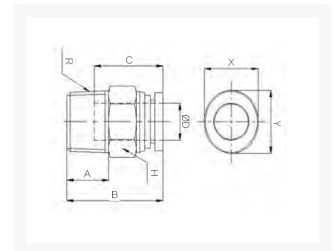

## Omschrijving

De push-in fitting heeft een PPSU body, de draad is uitgevoerd in RVS316.

## Afmetingen

MODEL	ØD	A	B	C	H	R	X	Y
HR-PC 04M5	4	4	20.4	14.9	10	M5	8.6	10.8
HR-PC 0401	4	8	22.5	14.9	10	PT1/8	8.6	10.8
HR-PC 06M5	6	4	21.65	15.7	13	M5	11	13
HR-PC 0601	6	8	22.25	15.7	13	PT1/8	11	13
HR-PC 0602	6	11	25.25	15.7	14	PT1/4	11	13
HR-PC 0801	8	8	26.7	17.75	14	PT1/8	13	15
HR-PC 0802	8	11	26.2	17.75	14	PT1/4	13	15
HR-PC 1002	10	11	32.7	19.8	17	PT1/4	16	18.5
HR-PC 1003	10	12	27.7	19.8	17	PT3/8	16	18.5