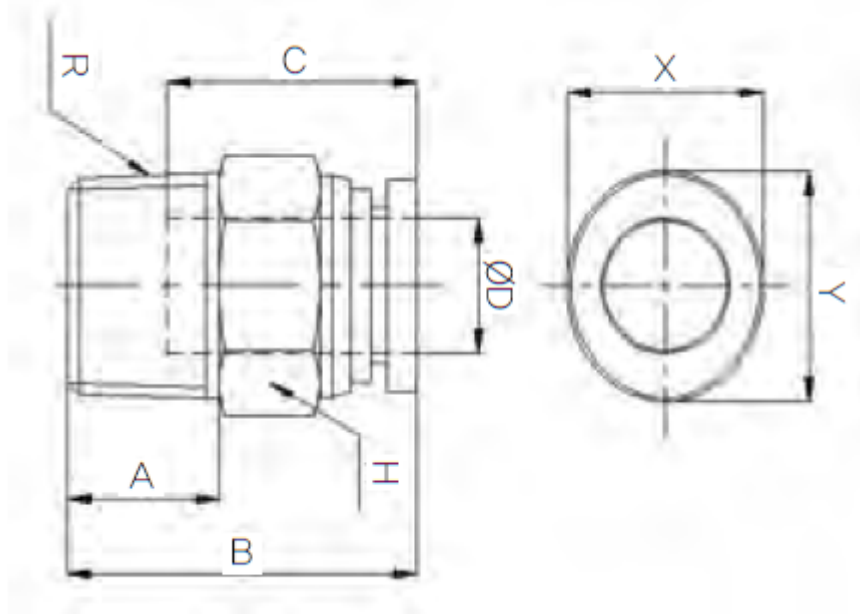

RECHTE INSCHR. PIF Ø06-M5 PPSU

Product Images

Omschrijving

De push-in fitting heeft een PPSU body, de draad is uitgevoerd in RVS316.

Afmetingen

| MODEL | ØD | A | B | C | H | R | X | Y |
|------------|----|----|-------|-------|----|-------|-----|------|
| HR-PC 04M5 | 4 | 4 | 20.4 | 14.9 | 10 | M5 | 8.6 | 10.8 |
| HR-PC 0401 | 4 | 8 | 22.5 | 14.9 | 10 | PT1/8 | 8.6 | 10.8 |
| HR-PC 06M5 | 6 | 4 | 21.65 | 15.7 | 13 | M5 | 11 | 13 |
| HR-PC 0601 | 6 | 8 | 22.25 | 15.7 | 13 | PT1/8 | 11 | 13 |
| HR-PC 0602 | 6 | 11 | 25.25 | 15.7 | 14 | PT1/4 | 11 | 13 |
| HR-PC 0801 | 8 | 8 | 26.7 | 17.75 | 14 | PT1/8 | 13 | 15 |
| HR-PC 0802 | 8 | 11 | 26.2 | 17.75 | 14 | PT1/4 | 13 | 15 |
| HR-PC 1002 | 10 | 11 | 32.7 | 19.8 | 17 | PT1/4 | 16 | 18.5 |
| HR-PC 1003 | 10 | 12 | 27.7 | 19.8 | 17 | PT3/8 | 16 | 18.5 |

| | | | | | | | | |
|---------------|----|----|------|------|----|-------|------|------|
| HR-PC 1203 | 12 | 12 | 31.3 | 22.4 | 20 | PT3/8 | 19.5 | 22.5 |
| HR-PC 1204 | 12 | 15 | 32.3 | 22.4 | 21 | PT1/2 | 19.5 | 22.5 |

Additional Information

| | |
|---------------|---------------|
| EAN Code | 8719426562680 |
| Artikelnummer | HRPC06-M5 |
| Aansluiting 1 | Buitendraad |
| Merk | Sang-A |
| Fabrikant | Sang-A |
| Materiaal | PPSU |
| Diameter | 6mm |
| Draadmaat 1 | M5 |
| Draadsoort 1 | Metrisch |
| Vorm | Recht |