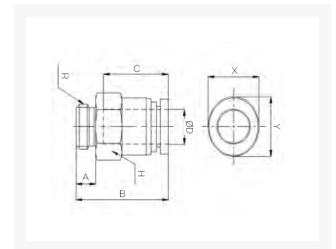

RECHTE INSCHR. PIF Ø06-M5 PPSU

Product Images

Omschrijving

De push-in fitting heeft een PPSU body, de draad is uitgevoerd in RVS316.

Afmetingen

| MODEL | ØD | A | B | C | H | R | X | Y |
|------------|----|----|-------|-------|----|-------|-----|------|
| HR-PC 04M5 | 4 | 4 | 20.4 | 14.9 | 10 | M5 | 8.6 | 10.8 |
| HR-PC 0401 | 4 | 8 | 22.5 | 14.9 | 10 | PT1/8 | 8.6 | 10.8 |
| HR-PC 06M5 | 6 | 4 | 21.65 | 15.7 | 13 | M5 | 11 | 13 |
| HR-PC 0601 | 6 | 8 | 22.25 | 15.7 | 13 | PT1/8 | 11 | 13 |
| HR-PC 0602 | 6 | 11 | 25.25 | 15.7 | 14 | PT1/4 | 11 | 13 |
| HR-PC 0801 | 8 | 8 | 26.7 | 17.75 | 14 | PT1/8 | 13 | 15 |
| HR-PC 0802 | 8 | 11 | 26.2 | 17.75 | 14 | PT1/4 | 13 | 15 |
| HR-PC 1002 | 10 | 11 | 32.7 | 19.8 | 17 | PT1/4 | 16 | 18.5 |
| HR-PC 1003 | 10 | 12 | 27.7 | 19.8 | 17 | PT3/8 | 16 | 18.5 |

| | | | | | | | | |
|---------------|----|----|------|------|----|-------|------|------|
| HR-PC 1203 | 12 | 12 | 31.3 | 22.4 | 20 | PT3/8 | 19.5 | 22.5 |
| HR-PC 1204 | 12 | 15 | 32.3 | 22.4 | 21 | PT1/2 | 19.5 | 22.5 |

Additional Information

| | |
|---------------|---------------|
| EAN Code | 8719426562680 |
| Artikelnummer | HRPC06-M5 |
| Aansluiting 1 | Buitendraad |
| Merk | Sang-A |
| Fabrikant | Sang-A |
| Materiaal | PPSU |
| Diameter | 6mm |
| Draadmaat 1 | M5 |
| Draadsoort 1 | Metrisch |
| Vorm | Recht |