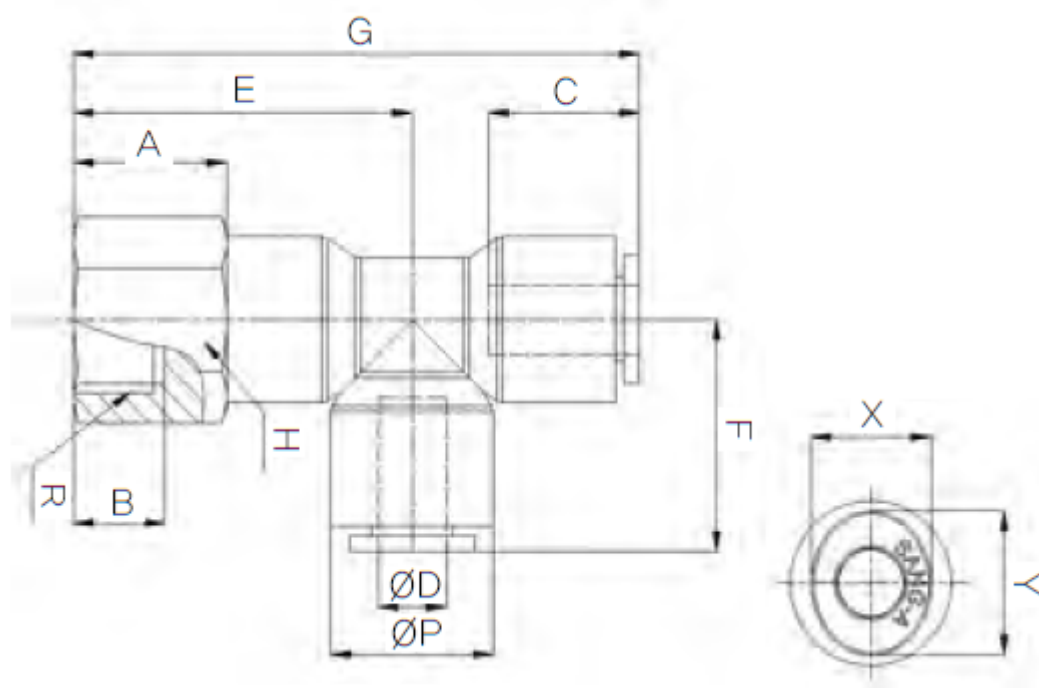

## Afmetingen

MODEL	ØD	ØP	A	B	C	E	F	G	R	H	X	Y
HR-PSTF 04G01	4	11.9	10	9	14.9	24.5	18.5	43	PF 1/8	13	8.6	10.8
HR-PSTF 04G02	4	11.9	14	12	14.9	28.5	18.5	47	PF 1/4	16	8.6	10.8
HR-PSTF 06G01	6	14.9	10	9	15.7	27	21	48	PF 1/8	15	11	13
HR-PSTF 06G02	6	14.9	14	12	15.7	31	21	52	PF 1/4	16	11	13
HR-PSTF 08G01	8	16.9	10	9	17.8	29	23.6	52.6	PF 1/8	17	13	15
HR-PSTF 08G02	8	16.9	14	12	17.8	33	23.6	56.6	PF 1/4	17	13	15
HR-PSTF 08G03	8	16.9	15	13	17.8	34	23.6	57.6	PF 3/8	19	13	15
HR-PSTF 10G02	10	19.5	14	12	19.8	35	26.4	61.4	PF 1/4	20	16	18.5
HR-PSTF 10G03	10	19.5	15	13	19.8	36	26.4	62.4	PF 3/8	20	16	18.5
HR-PSTF 10G04	10	19.5	19	16	19.8	40	26.4	66.4	PF 1/2	24	16	18.5
HR-PSTF 12G02	12	23.5	14	12	22.4	39	30.9	69.9	PF 1/4	24	19.5	22.5
HR-PSTF 12G03	12	23.5	15	13	22.4	40	30.9	70.9	PF 3/8	24	19.5	22.5
HR-PSTF 12G04	12	23.5	19	16	22.4	44	30.9	74.9	PF 1/2	24	19.5	22.5

## Additional Information

---

EAN Code	8719426565537
Artikelnummer	HRPSTF12-G02
Aansluiting 1	Binnendraad
Merk	Sang-A
Fabrikant	Sang-A
Materiaal	PPSU
Diameter	12mm
Draadmaat 1	1/4"
Draadsoort 1	BSPP
Vorm	L