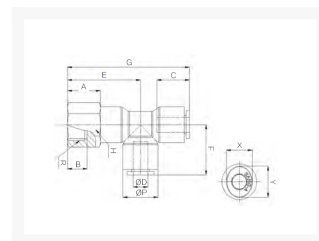

## Afmetingen

MODEL	ØD	ØP	A	B	C	E	F	G	R	H	X	Y
HR-PSTF 04G01	4	11.9	10	9	14.9	24.5	18.5	43	PF 1/8	13	8.6	10.8
HR-PSTF 04G02	4	11.9	14	12	14.9	28.5	18.5	47	PF 1/4	16	8.6	10.8
HR-PSTF 06G01	6	14.9	10	9	15.7	27	21	48	PF 1/8	15	11	13
HR-PSTF 06G02	6	14.9	14	12	15.7	31	21	52	PF 1/4	16	11	13
HR-PSTF 08G01	8	16.9	10	9	17.8	29	23.6	52.6	PF 1/8	17	13	15
HR-PSTF 08G02	8	16.9	14	12	17.8	33	23.6	56.6	PF 1/4	17	13	15
HR-PSTF 08G03	8	16.9	15	13	17.8	34	23.6	57.6	PF 3/8	19	13	15
HR-PSTF 10G02	10	19.5	14	12	19.8	35	26.4	61.4	PF 1/4	20	16	18.5
HR-PSTF 10G03	10	19.5	15	13	19.8	36	26.4	62.4	PF 3/8	20	16	18.5
HR-PSTF 10G04	10	19.5	19	16	19.8	40	26.4	66.4	PF 1/2	24	16	18.5
HR-PSTF 12G02	12	23.5	14	12	22.4	39	30.9	69.9	PF 1/4	24	19.5	22.5
HR-PSTF 12G03	12	23.5	15	13	22.4	40	30.9	70.9	PF 3/8	24	19.5	22.5
HR-PSTF 12G04	12	23.5	19	16	22.4	44	30.9	74.9	PF 1/2	24	19.5	22.5

## Additional Information

---

EAN Code	8719426565537
Artikelnummer	HRPSTF12-G02
Aansluiting 1	Binnendraad
Merk	Sang-A
Fabrikant	Sang-A
Materiaal	PPSU
Diameter	12mm
Draadmaat 1	1/4"
Draadsoort 1	BSPP
Vorm	L