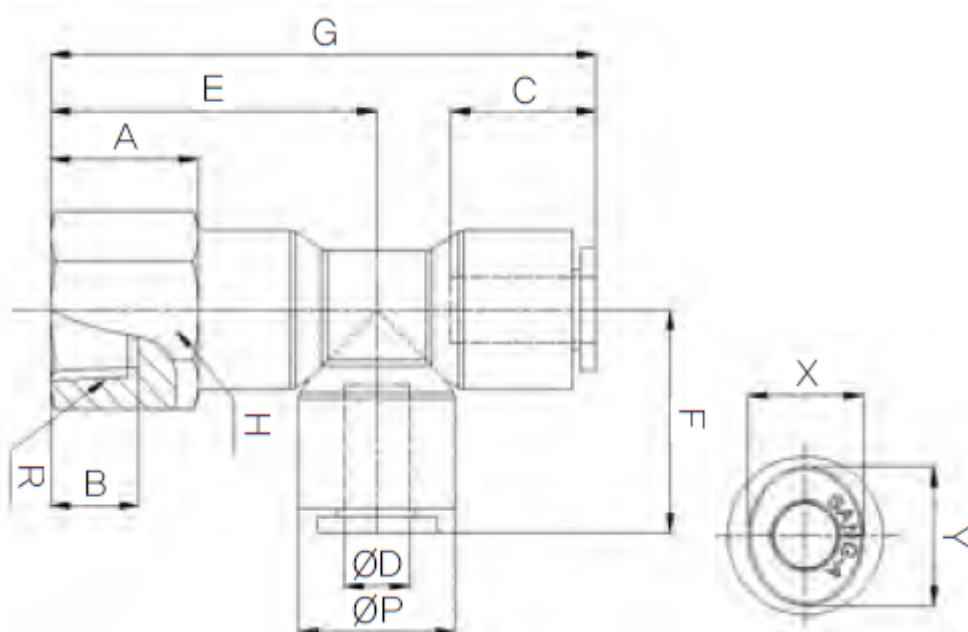

## Afmetingen

MODEL	ØD	ØP	A	B	C	E	F	G	R	H	X	Y
HR-PSTF 04M5	4	11.9	8	5	14.9	22.5	18.5	41	M5	13	8.6	10.8
HR-PSTF 0401	4	11.9	11	9	14.9	25.5	18.5	44	PT 1/8	13	8.6	10.8
HR-PSTF 0402	4	11.9	14	12	14.9	28.5	18.5	47	PT 1/4	16	8.6	10.8
HR-PSTF 06M5	6	14.9	8	5	15.7	25	21	46	M5	15	11	13
HR-PSTF 0601	6	14.9	11	9	15.7	28	21	49	PT 1/8	15	11	13
HR-PSTF 0602	6	14.9	14	12	15.7	31	21	52	PT 1/4	16	11	13
HR-PSTF 0801	8	16.9	10	9	17.8	29	23.6	52.6	PT 1/8	17	13	15
HR-PSTF 0802	8	16.9	14	12	17.8	33	23.6	56.6	PT 1/4	17	13	15
HR-PSTF 0803	8	16.9	15	13	17.8	34	23.6	57.6	PT 3/8	19	13	15
HR-PSTF 1002	10	19.5	14	12	19.8	35	26.4	61.4	PT 1/4	20	16	18.5
HR-PSTF 1003	10	19.5	15	13	19.8	36	26.4	62.4	PT 3/8	20	16	18.5
HR-PSTF 1004	10	19.5	19	16	19.8	40	26.4	66.4	PT 1/2	24	16	18.5
HR-PSTF 1202	12	23.5	14	12	22.4	39	30.9	69.9	PT 1/4	24	19.5	22.5
HR-PSTF 1203	12	23.5	15	13	22.4	40	30.9	70.9	PT 3/8	24	19.5	22.5
HR-PSTF 1204	12	23.5	19	16	22.4	44	30.9	74.9	PT 1/2	24	19.5	22.5

## Additional Information

---

EAN Code	8719426565469
Artikelnummer	HRPSTF10-04
Aansluiting 1	Binnendraad
Merk	Sang-A
Fabrikant	Sang-A
Materiaal	PPSU
Diameter	10mm
Draadmaat 1	1/2"
Draadsoort 1	BSPT
Vorm	L