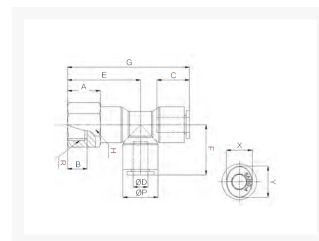

## Afmetingen

MODEL	ØD	ØP	A	B	C	E	F	G	R	H	X	Y
HR-PSTF 04M5	4	11.9	8	5	14.9	22.5	18.5	41	M5	13	8.6	10.8
HR-PSTF 0401	4	11.9	11	9	14.9	25.5	18.5	44	PT 1/8	13	8.6	10.8
HR-PSTF 0402	4	11.9	14	12	14.9	28.5	18.5	47	PT 1/4	16	8.6	10.8
HR-PSTF 06M5	6	14.9	8	5	15.7	25	21	46	M5	15	11	13
HR-PSTF 0601	6	14.9	11	9	15.7	28	21	49	PT 1/8	15	11	13
HR-PSTF 0602	6	14.9	14	12	15.7	31	21	52	PT 1/4	16	11	13
HR-PSTF 0801	8	16.9	10	9	17.8	29	23.6	52.6	PT 1/8	17	13	15
HR-PSTF 0802	8	16.9	14	12	17.8	33	23.6	56.6	PT 1/4	17	13	15
HR-PSTF 0803	8	16.9	15	13	17.8	34	23.6	57.6	PT 3/8	19	13	15
HR-PSTF 1002	10	19.5	14	12	19.8	35	26.4	61.4	PT 1/4	20	16	18.5
HR-PSTF 1003	10	19.5	15	13	19.8	36	26.4	62.4	PT 3/8	20	16	18.5
HR-PSTF 1004	10	19.5	19	16	19.8	40	26.4	66.4	PT 1/2	24	16	18.5
HR-PSTF 1202	12	23.5	14	12	22.4	39	30.9	69.9	PT 1/4	24	19.5	22.5
HR-PSTF 1203	12	23.5	15	13	22.4	40	30.9	70.9	PT 3/8	24	19.5	22.5
HR-PSTF 1204	12	23.5	19	16	22.4	44	30.9	74.9	PT 1/2	24	19.5	22.5

## Additional Information

---

EAN Code	8719426565469
Artikelnummer	HRPSTF10-04
Aansluiting 1	Binnendraad
Merk	Sang-A
Fabrikant	Sang-A
Materiaal	PPSU
Diameter	10mm
Draadmaat 1	1/2"
Draadsoort 1	BSPT
Vorm	L