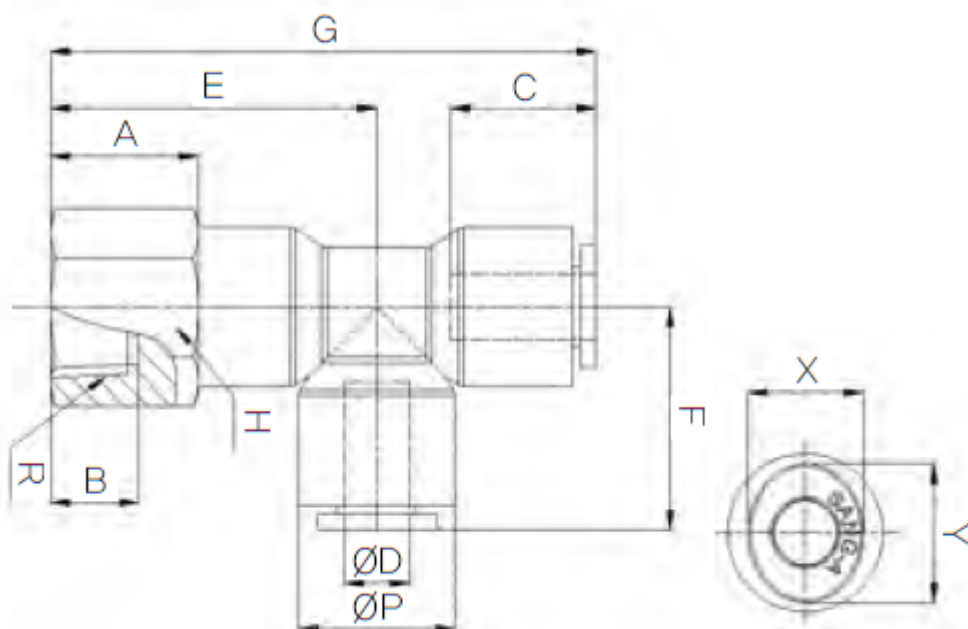

L-OPSCHROEF PIF Ø10-R1/4 PPSU

Product Images

Afmetingen

MODEL	ØD	ØP	A	B	C	E	F	G	R	H	X	Y
HR-PSTF 04M5	4	11.9	8	5	14.9	22.5	18.5	41	M5	13	8.6	10.8
HR-PSTF 0401	4	11.9	11	9	14.9	25.5	18.5	44	PT 1/8	13	8.6	10.8
HR-PSTF 0402	4	11.9	14	12	14.9	28.5	18.5	47	PT 1/4	16	8.6	10.8
HR-PSTF 06M5	6	14.9	8	5	15.7	25	21	46	M5	15	11	13
HR-PSTF 0601	6	14.9	11	9	15.7	28	21	49	PT 1/8	15	11	13
HR-PSTF 0602	6	14.9	14	12	15.7	31	21	52	PT 1/4	16	11	13
HR-PSTF 0801	8	16.9	10	9	17.8	29	23.6	52.6	PT 1/8	17	13	15
HR-PSTF 0802	8	16.9	14	12	17.8	33	23.6	56.6	PT 1/4	17	13	15
HR-PSTF 0803	8	16.9	15	13	17.8	34	23.6	57.6	PT 3/8	19	13	15
HR-PSTF 1002	10	19.5	14	12	19.8	35	26.4	61.4	PT 1/4	20	16	18.5
HR-PSTF 1003	10	19.5	15	13	19.8	36	26.4	62.4	PT 3/8	20	16	18.5
HR-PSTF 1004	10	19.5	19	16	19.8	40	26.4	66.4	PT 1/2	24	16	18.5
HR-PSTF 1202	12	23.5	14	12	22.4	39	30.9	69.9	PT 1/4	24	19.5	22.5
HR-PSTF 1203	12	23.5	15	13	22.4	40	30.9	70.9	PT 3/8	24	19.5	22.5
HR-PSTF 1204	12	23.5	19	16	22.4	44	30.9	74.9	PT 1/2	24	19.5	22.5

Additional Information

EAN Code	8719426565445
Artikelnummer	HRPSTF10-02
Aansluiting 1	Binnendraad
Merk	Sang-A
Fabrikant	Sang-A
Materiaal	PPSU
Diameter	10mm
Draadmaat 1	1/4"
Draadsoort 1	BSPT
Vorm	L