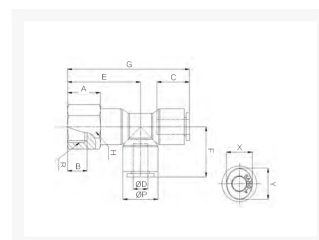

L-OPSCHROEF PIF Ø10-R1/4 PPSU

Product Images

Afmetingen

MODEL	ØD	ØP	A	B	C	E	F	G	R	H	X	Y
HR-PSTF 04M5	4	11.9	8	5	14.9	22.5	18.5	41	M5	13	8.6	10.8
HR-PSTF 0401	4	11.9	11	9	14.9	25.5	18.5	44	PT 1/8	13	8.6	10.8
HR-PSTF 0402	4	11.9	14	12	14.9	28.5	18.5	47	PT 1/4	16	8.6	10.8
HR-PSTF 06M5	6	14.9	8	5	15.7	25	21	46	M5	15	11	13
HR-PSTF 0601	6	14.9	11	9	15.7	28	21	49	PT 1/8	15	11	13
HR-PSTF 0602	6	14.9	14	12	15.7	31	21	52	PT 1/4	16	11	13
HR-PSTF 0801	8	16.9	10	9	17.8	29	23.6	52.6	PT 1/8	17	13	15
HR-PSTF 0802	8	16.9	14	12	17.8	33	23.6	56.6	PT 1/4	17	13	15
HR-PSTF 0803	8	16.9	15	13	17.8	34	23.6	57.6	PT 3/8	19	13	15
HR-PSTF 1002	10	19.5	14	12	19.8	35	26.4	61.4	PT 1/4	20	16	18.5
HR-PSTF 1003	10	19.5	15	13	19.8	36	26.4	62.4	PT 3/8	20	16	18.5
HR-PSTF 1004	10	19.5	19	16	19.8	40	26.4	66.4	PT 1/2	24	16	18.5
HR-PSTF 1202	12	23.5	14	12	22.4	39	30.9	69.9	PT 1/4	24	19.5	22.5
HR-PSTF 1203	12	23.5	15	13	22.4	40	30.9	70.9	PT 3/8	24	19.5	22.5
HR-PSTF 1204	12	23.5	19	16	22.4	44	30.9	74.9	PT 1/2	24	19.5	22.5

Additional Information

EAN Code	8719426565445
Artikelnummer	HRPSTF10-02
Aansluiting 1	Binnendraad
Merk	Sang-A
Fabrikant	Sang-A
Materiaal	PPSU
Diameter	10mm
Draadmaat 1	1/4"
Draadsoort 1	BSPT
Vorm	L