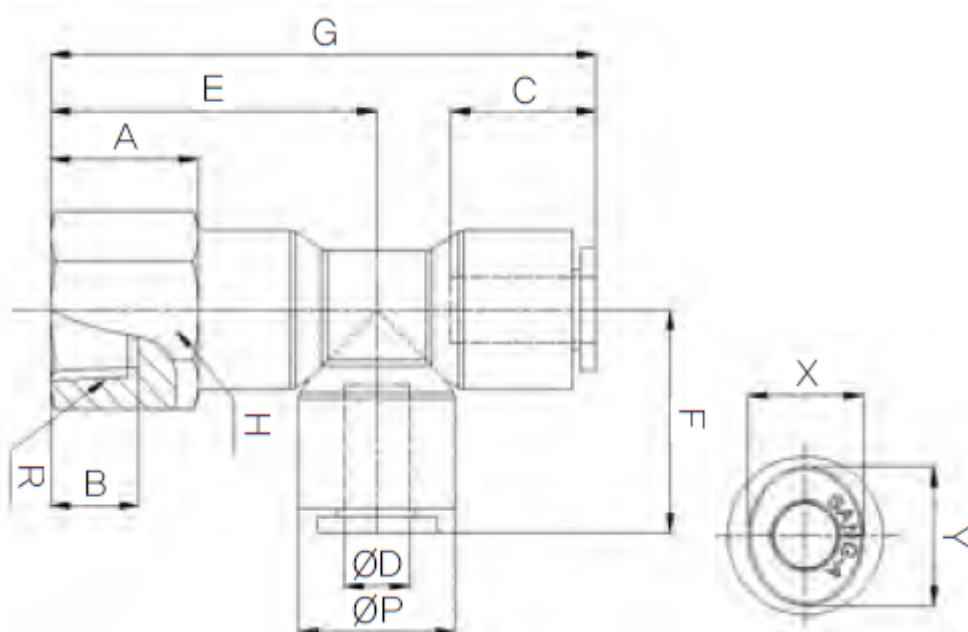

## Afmetingen

MODEL	ØD	ØP	A	B	C	E	F	G	R	H	X	Y
HR-PSTF 04M5	4	11.9	8	5	14.9	22.5	18.5	41	M5	13	8.6	10.8
HR-PSTF 0401	4	11.9	11	9	14.9	25.5	18.5	44	PT 1/8	13	8.6	10.8
HR-PSTF 0402	4	11.9	14	12	14.9	28.5	18.5	47	PT 1/4	16	8.6	10.8
HR-PSTF 06M5	6	14.9	8	5	15.7	25	21	46	M5	15	11	13
HR-PSTF 0601	6	14.9	11	9	15.7	28	21	49	PT 1/8	15	11	13
HR-PSTF 0602	6	14.9	14	12	15.7	31	21	52	PT 1/4	16	11	13
HR-PSTF 0801	8	16.9	10	9	17.8	29	23.6	52.6	PT 1/8	17	13	15
HR-PSTF 0802	8	16.9	14	12	17.8	33	23.6	56.6	PT 1/4	17	13	15
HR-PSTF 0803	8	16.9	15	13	17.8	34	23.6	57.6	PT 3/8	19	13	15
HR-PSTF 1002	10	19.5	14	12	19.8	35	26.4	61.4	PT 1/4	20	16	18.5
HR-PSTF 1003	10	19.5	15	13	19.8	36	26.4	62.4	PT 3/8	20	16	18.5
HR-PSTF 1004	10	19.5	19	16	19.8	40	26.4	66.4	PT 1/2	24	16	18.5
HR-PSTF 1202	12	23.5	14	12	22.4	39	30.9	69.9	PT 1/4	24	19.5	22.5
HR-PSTF 1203	12	23.5	15	13	22.4	40	30.9	70.9	PT 3/8	24	19.5	22.5
HR-PSTF 1204	12	23.5	19	16	22.4	44	30.9	74.9	PT 1/2	24	19.5	22.5

## Additional Information

---

EAN Code	8719426565292
Artikelnummer	HRPSTF04-01
Aansluiting 1	Binnendraad
Merk	Sang-A
Fabrikant	Sang-A
Materiaal	PPSU
Diameter	4mm
Draadmaat 1	1/8"
Draadsoort 1	BSPT
Vorm	L