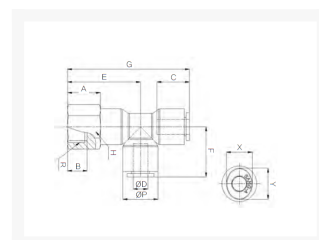

## Afmetingen

MODEL	ØD	ØP	A	B	C	E	F	G	R	H	X	Y
HR-PSTF 04M5	4	11.9	8	5	14.9	22.5	18.5	41	M5	13	8.6	10.8
HR-PSTF 0401	4	11.9	11	9	14.9	25.5	18.5	44	PT 1/8	13	8.6	10.8
HR-PSTF 0402	4	11.9	14	12	14.9	28.5	18.5	47	PT 1/4	16	8.6	10.8
HR-PSTF 06M5	6	14.9	8	5	15.7	25	21	46	M5	15	11	13
HR-PSTF 0601	6	14.9	11	9	15.7	28	21	49	PT 1/8	15	11	13
HR-PSTF 0602	6	14.9	14	12	15.7	31	21	52	PT 1/4	16	11	13
HR-PSTF 0801	8	16.9	10	9	17.8	29	23.6	52.6	PT 1/8	17	13	15
HR-PSTF 0802	8	16.9	14	12	17.8	33	23.6	56.6	PT 1/4	17	13	15
HR-PSTF 0803	8	16.9	15	13	17.8	34	23.6	57.6	PT 3/8	19	13	15
HR-PSTF 1002	10	19.5	14	12	19.8	35	26.4	61.4	PT 1/4	20	16	18.5
HR-PSTF 1003	10	19.5	15	13	19.8	36	26.4	62.4	PT 3/8	20	16	18.5
HR-PSTF 1004	10	19.5	19	16	19.8	40	26.4	66.4	PT 1/2	24	16	18.5
HR-PSTF 1202	12	23.5	14	12	22.4	39	30.9	69.9	PT 1/4	24	19.5	22.5
HR-PSTF 1203	12	23.5	15	13	22.4	40	30.9	70.9	PT 3/8	24	19.5	22.5
HR-PSTF 1204	12	23.5	19	16	22.4	44	30.9	74.9	PT 1/2	24	19.5	22.5

## Additional Information

---

EAN Code	8719426565292
Artikelnummer	HRPSTF04-01
Aansluiting 1	Binnendraad
Merk	Sang-A
Fabrikant	Sang-A
Materiaal	PPSU
Diameter	4mm
Draadmaat 1	1/8"
Draadsoort 1	BSPT
Vorm	L