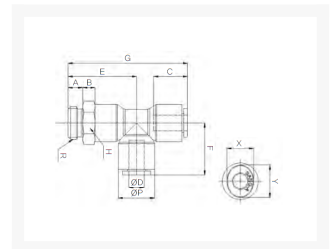

## Omschrijving

De push-in fitting heeft een PPSU body, de draad is uitgevoerd in RVS316.

## Afmetingen

MODEL	$\varnothing D$	$\varnothing P$	A	B	C	E	F	G	R	H	X	Y
HR-PST 04M5	4	11.9	4	8	14.9	26.5	18.5	45	M5	13	8.6	10.8
HR-PST 0401	4	11.9	8	8	14.9	30.5	18.5	49	PT 1/8	13	8.6	10.8
HR-PST 0402	4	11.9	11	8	14.9	33.5	18.5	52	PT 1/4	14	8.6	10.8
HR-PST 06M5	6	14.9	4	8	15.7	29	21	50	M5	15	11	13
HR-PST 0601	6	14.9	8	8	15.7	33	21	54	PT 1/8	15	11	13
HR-PST 0602	6	14.9	11	8	15.7	36	21	57	PT 1/4	15	11	13
HR-PST 0801	8	16.9	8	8	17.8	35	23.6	58.6	PT 1/8	17	13	15
HR-PST 0802	8	16.9	11	8	17.8	38	23.6	61.6	PT 1/4	17	13	15
HR-PST 0803	8	16.9	12	8	17.8	39	23.6	62.6	PT 3/8	17	13	15
HR-PST 1002	10	19.5	11	8	19.8	40	26.4	66.4	PT 1/4	20	16	18.5
HR-PST 1003	10	19.5	12	8	19.8	41	26.4	67.4	PT 3/8	20	16	18.5
HR-PST 1004	10	19.5	15	8	19.8	44	26.4	70.4	PT 1/2	21	16	18.5
HR-PST 1202	12	23.5	11	8	22.4	44	30.9	74.9	PT 1/4	24	19.5	22.5