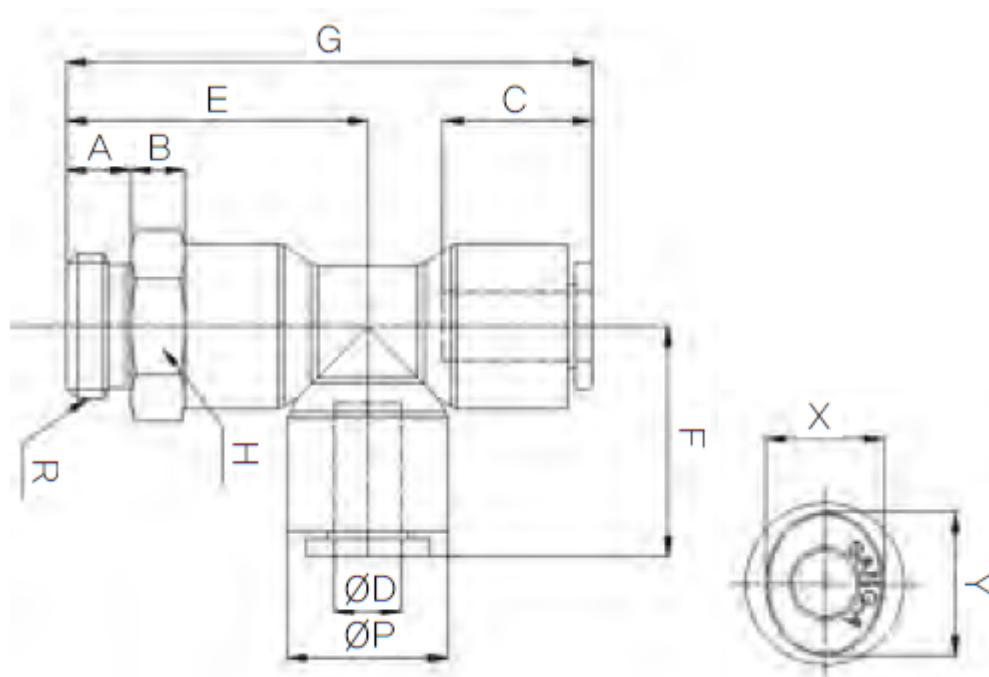

## Omschrijving

De push-in fitting heeft een PPSU body, de draad is uitgevoerd in RVS316.

## Afmetingen

MODEL	$\varnothing D$	$\varnothing P$	A	B	C	E	F	G	R	H	X	Y
HR-PST 04M5	4	11.9	4	8	14.9	26.5	18.5	45	M5	13	8.6	10.8
HR-PST 0401	4	11.9	8	8	14.9	30.5	18.5	49	PT 1/8	13	8.6	10.8
HR-PST 0402	4	11.9	11	8	14.9	33.5	18.5	52	PT 1/4	14	8.6	10.8
HR-PST 06M5	6	14.9	4	8	15.7	29	21	50	M5	15	11	13
HR-PST 0601	6	14.9	8	8	15.7	33	21	54	PT 1/8	15	11	13
HR-PST 0602	6	14.9	11	8	15.7	36	21	57	PT 1/4	15	11	13
HR-PST 0801	8	16.9	8	8	17.8	35	23.6	58.6	PT 1/8	17	13	15
HR-PST 0802	8	16.9	11	8	17.8	38	23.6	61.6	PT 1/4	17	13	15
HR-PST 0803	8	16.9	12	8	17.8	39	23.6	62.6	PT 3/8	17	13	15
HR-PST 1002	10	19.5	11	8	19.8	40	26.4	66.4	PT 1/4	20	16	18.5
HR-PST 1003	10	19.5	12	8	19.8	41	26.4	67.4	PT 3/8	20	16	18.5
HR-PST 1004	10	19.5	15	8	19.8	44	26.4	70.4	PT 1/2	21	16	18.5
HR-PST 1202	12	23.5	11	8	22.4	44	30.9	74.9	PT 1/4	24	19.5	22.5