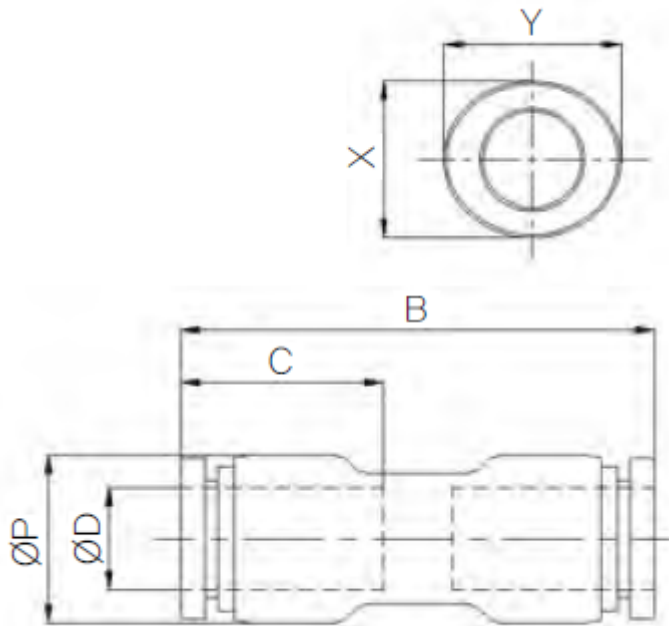

RECHTE PUSH-IN FITTING Ø12 RVS316

Product Images

Afmetingen

MODEL	ØD	ØP	B	C	X	Y
F-PUC 04	4	10	38	14.9	8.6	10.5
F-PUC 06	6	13	40.5	15.75	11	12.5
F-PUC 08	8	14	43.4	17.75	13	14.5
F-PUC 10	10	16.7	47.4	19.8	16	17.5
F-PUC 12	12	19.7	51.6	22.4	19.5	21.5

Additional Information

EAN Code	8719426569658
Artikelnummer	FPUC12
Fabrikant	Sang-A
Model	Rechte verbinding
Diameter 1	12mm
Materiaal	RVS 1.4401 (316)