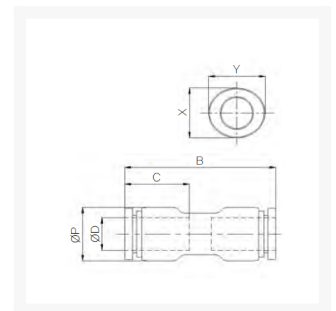

RECHTE PUSH-IN FITTING Ø12 RVS316

Product Images

Afmetingen

MODEL	ØD	ØP	B	C	X	Y
F-PUC 04	4	10	38	14.9	8.6	10.5
F-PUC 06	6	13	40.5	15.75	11	12.5
F-PUC 08	8	14	43.4	17.75	13	14.5
F-PUC 10	10	16.7	47.4	19.8	16	17.5
F-PUC 12	12	19.7	51.6	22.4	19.5	21.5

Additional Information

EAN Code	8719426569658
Artikelnummer	FPUC12
Fabrikant	Sang-A
Model	Rechte verbinding
Diameter 1	12mm
Materiaal	RVS 1.4401 (316)