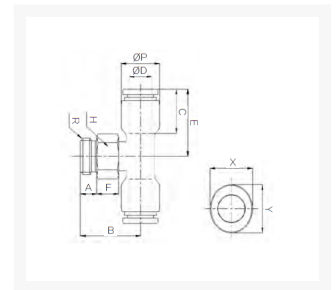

T- INSCHROEF PIF Ø12-G3/8 RVS316

Product Images

Afmetingen

MODEL	ØD	ØP	A	B	C	E	F	R	X	Y
F-PT 04G01	4	10	8	22	14.9	19	8	PF1/8	8.6	10.5
F-PT 06G01	6	13	8	23.5	15.75	21.25	8	PF1/8	11	12.5
F-PT 06G02	6	13	11	26.5	15.75	21.25	8	PF1/4	11	12.5
F-PT 08G01	8	14	8	24	17.75	24.7	8	PF1/8	13	14.5
F-PT 08G02	8	14	11	27	17.75	24.7	8	PF1/4	13	14.5
F-PT 10G02	10	16.7	11	28	19.8	26.7	8	PF1/4	16	17.5
F-PT 10G03	10	16.7	12	29	19.8	26.7	8	PF3/8	16	17.5
F-PT 12G03	12	19.7	12	30.5	22.4	29.3	8	PF3/8	19.5	21.5
F-PT 12G04	12	19.7	15	33.5	22.4	29.3	8	PF1/2	19.5	21.5

Additional Information

EAN Code	8719426569597
Artikelnummer	FPT12-G03
Aansluiting 1	Buitendraad
Merk	Sang-A
Fabrikant	Sang-A
Materiaal	RVS
Diameter	12mm
Draadmaat 1	3/8"
Draadsoort 1	BSPP
Vorm	T