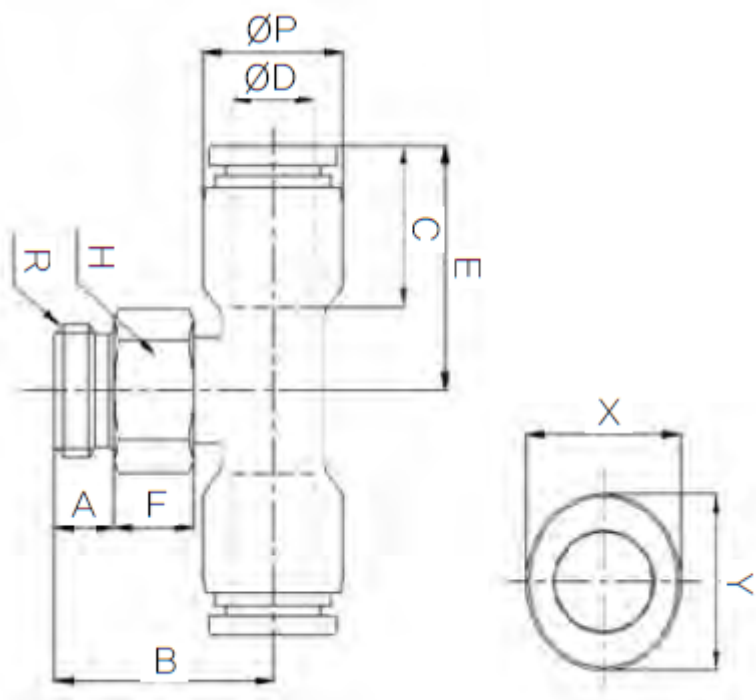

T- INSCHROEF PIF Ø12-G3/8 RVS316

Product Images

Afmetingen

MODEL	ØD	ØP	A	B	C	E	F	R	X	Y
F-PT 04G01	4	10	8	22	14.9	19	8	PF1/8	8.6	10.5
F-PT 06G01	6	13	8	23.5	15.75	21.25	8	PF1/8	11	12.5
F-PT 06G02	6	13	11	26.5	15.75	21.25	8	PF1/4	11	12.5
F-PT 08G01	8	14	8	24	17.75	24.7	8	PF1/8	13	14.5
F-PT 08G02	8	14	11	27	17.75	24.7	8	PF1/4	13	14.5
F-PT 10G02	10	16.7	11	28	19.8	26.7	8	PF1/4	16	17.5
F-PT 10G03	10	16.7	12	29	19.8	26.7	8	PF3/8	16	17.5
F-PT 12G03	12	19.7	12	30.5	22.4	29.3	8	PF3/8	19.5	21.5
F-PT 12G04	12	19.7	15	33.5	22.4	29.3	8	PF1/2	19.5	21.5

Additional Information

EAN Code	8719426569597
Artikelnummer	FPT12-G03
Aansluiting 1	Buitendraad
Merk	Sang-A
Fabrikant	Sang-A
Materiaal	RVS
Diameter	12mm
Draadmaat 1	3/8"
Draadsoort 1	BSPP
Vorm	T