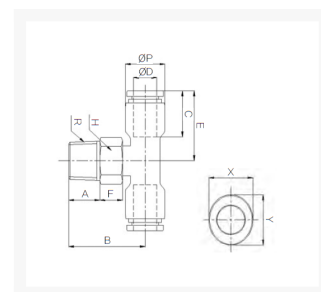

# T- INSCHROEF PIF Ø12-R3/8 RVS316

## Afmetingen

MODEL	ØD	ØP	A	B	C	E	F	R	X	Y
F-PT 0401	4	10	8	24	14.9	18	8	PT1/8	8.6	10.5
F-PT 0601	6	13	8	24	15.75	19.5	8	PT1/8	11	12.5
F-PT 0602	6	13	11	27	15.75	19.5	8	PT1/4	11	12.5
F-PT 0801	8	14	8	24	17.75	20	8	PT1/8	13	14.5
F-PT 0802	8	14	11	27	17.75	20	8	PT1/4	13	14.5
F-PT 1002	10	16.7	11	28	19.8	21.5	8	PT1/4	16	17.5
F-PT 1003	10	16.7	12	29	19.8	21.5	8	PT3/8	16	17.5
F-PT 1203	12	19.7	12	30.5	22.4	23.5	8	PT3/8	19.5	21.5

## Additional Information

---

EAN Code	8719426569573
Artikelnummer	FPT12-03
Aansluiting 1	Buitendraad
Merk	Sang-A
Fabrikant	Sang-A
Materiaal	RVS
Diameter	12mm
Draadmaat 1	3/8"
Draadsoort 1	BSPT
Vorm	T