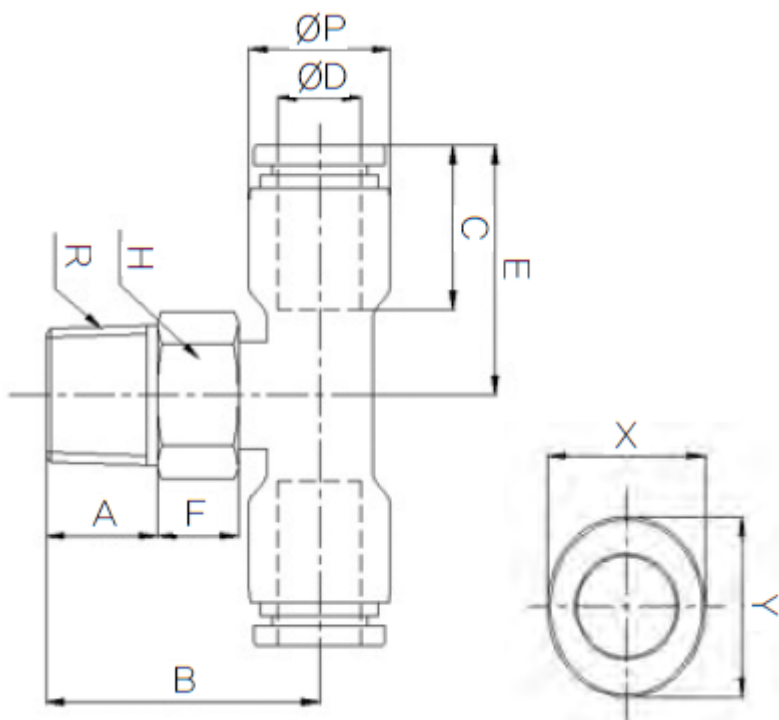

## Afmetingen

MODEL	ØD	ØP	A	B	C	E	F	R	X	Y
F-PT 0401	4	10	8	24	14.9	18	8	PT1/8	8.6	10.5
F-PT 0601	6	13	8	24	15.75	19.5	8	PT1/8	11	12.5
F-PT 0602	6	13	11	27	15.75	19.5	8	PT1/4	11	12.5
F-PT 0801	8	14	8	24	17.75	20	8	PT1/8	13	14.5
F-PT 0802	8	14	11	27	17.75	20	8	PT1/4	13	14.5
F-PT 1002	10	16.7	11	28	19.8	21.5	8	PT1/4	16	17.5
F-PT 1003	10	16.7	12	29	19.8	21.5	8	PT3/8	16	17.5
F-PT 1203	12	19.7	12	30.5	22.4	23.5	8	PT3/8	19.5	21.5

## Additional Information

---

EAN Code	8719426569573
Artikelnummer	FPT12-03
Aansluiting 1	Buitendraad
Merk	Sang-A
Fabrikant	Sang-A
Materiaal	RVS
Diameter	12mm
Draadmaat 1	3/8"
Draadsoort 1	BSPT
Vorm	T