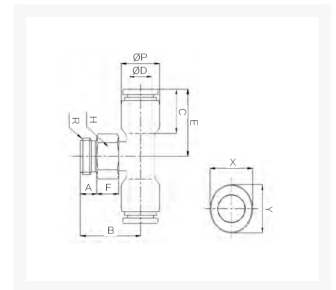

# T- INSCHROEF PIF Ø10-G3/8 RVS316

## Afmetingen

MODEL	ØD	ØP	A	B	C	E	F	R	X	Y
F-PT 04G01	4	10	8	22	14.9	19	8	PF1/8	8.6	10.5
F-PT 06G01	6	13	8	23.5	15.75	21.25	8	PF1/8	11	12.5
F-PT 06G02	6	13	11	26.5	15.75	21.25	8	PF1/4	11	12.5
F-PT 08G01	8	14	8	24	17.75	24.7	8	PF1/8	13	14.5
F-PT 08G02	8	14	11	27	17.75	24.7	8	PF1/4	13	14.5
F-PT 10G02	10	16.7	11	28	19.8	26.7	8	PF1/4	16	17.5
F-PT 10G03	10	16.7	12	29	19.8	26.7	8	PF3/8	16	17.5
F-PT 12G03	12	19.7	12	30.5	22.4	29.3	8	PF3/8	19.5	21.5
F-PT 12G04	12	19.7	15	33.5	22.4	29.3	8	PF1/2	19.5	21.5

## Additional Information

---

EAN Code	8719426569566
Artikelnummer	FPT10-G03
Aansluiting 1	Buitendraad
Merk	Sang-A
Fabrikant	Sang-A
Materiaal	RVS
Diameter	10mm
Draadmaat 1	3/8"
Draadsoort 1	BSPP
Vorm	T