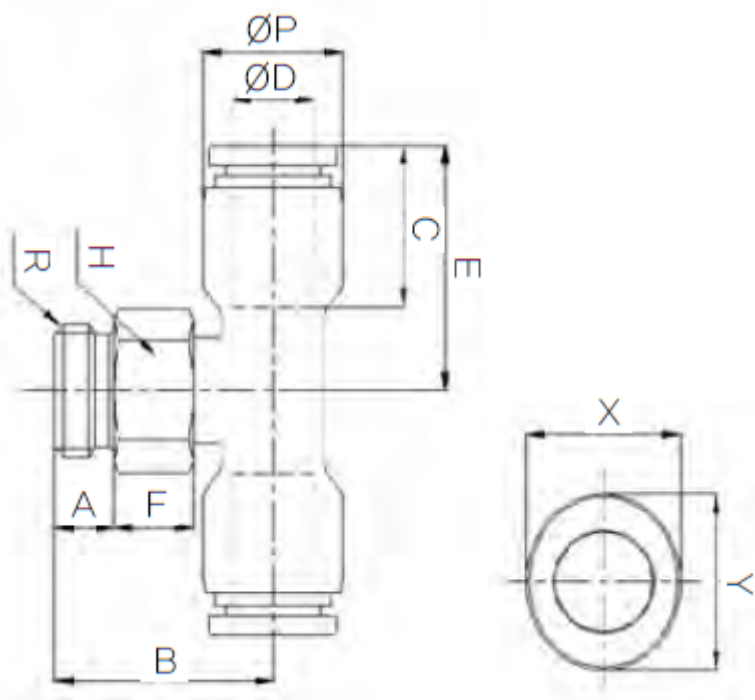

# T- INSCHROEF PIF Ø10-G3/8 RVS316

## Afmetingen

MODEL	ØD	ØP	A	B	C	E	F	R	X	Y
F-PT 04G01	4	10	8	22	14.9	19	8	PF1/8	8.6	10.5
F-PT 06G01	6	13	8	23.5	15.75	21.25	8	PF1/8	11	12.5
F-PT 06G02	6	13	11	26.5	15.75	21.25	8	PF1/4	11	12.5
F-PT 08G01	8	14	8	24	17.75	24.7	8	PF1/8	13	14.5
F-PT 08G02	8	14	11	27	17.75	24.7	8	PF1/4	13	14.5
F-PT 10G02	10	16.7	11	28	19.8	26.7	8	PF1/4	16	17.5
F-PT 10G03	10	16.7	12	29	19.8	26.7	8	PF3/8	16	17.5
F-PT 12G03	12	19.7	12	30.5	22.4	29.3	8	PF3/8	19.5	21.5
F-PT 12G04	12	19.7	15	33.5	22.4	29.3	8	PF1/2	19.5	21.5

## Additional Information

---

EAN Code	8719426569566
Artikelnummer	FPT10-G03
Aansluiting 1	Buitendraad
Merk	Sang-A
Fabrikant	Sang-A
Materiaal	RVS
Diameter	10mm
Draadmaat 1	3/8"
Draadsoort 1	BSPP
Vorm	T