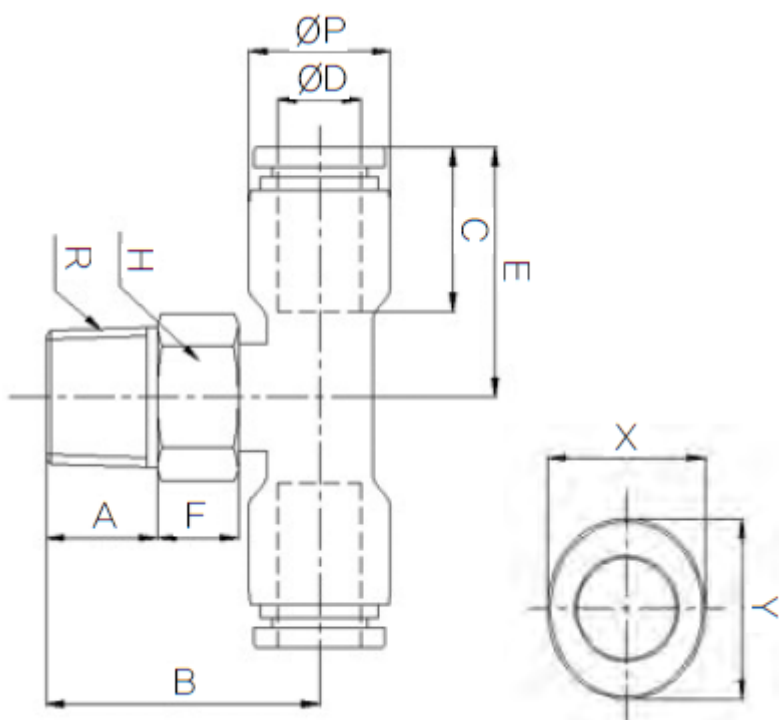

T- INSCHROEF PIF Ø10-R3/8 RVS316

Product Images

Afmetingen

MODEL	ØD	ØP	A	B	C	E	F	R	X	Y
F-PT 0401	4	10	8	24	14.9	18	8	PT1/8	8.6	10.5
F-PT 0601	6	13	8	24	15.75	19.5	8	PT1/8	11	12.5
F-PT 0602	6	13	11	27	15.75	19.5	8	PT1/4	11	12.5
F-PT 0801	8	14	8	24	17.75	20	8	PT1/8	13	14.5
F-PT 0802	8	14	11	27	17.75	20	8	PT1/4	13	14.5
F-PT 1002	10	16.7	11	28	19.8	21.5	8	PT1/4	16	17.5
F-PT 1003	10	16.7	12	29	19.8	21.5	8	PT3/8	16	17.5
F-PT 1203	12	19.7	12	30.5	22.4	23.5	8	PT3/8	19.5	21.5

F-PT 1204	12	19.7	15	33.5	22.4	23.5	8	PT1/2	19.5	21.5
--------------	----	------	----	------	------	------	---	-------	------	------

Additional Information

EAN Code	8719426569542
Artikelnummer	FPT10-03
Aansluiting 1	Buitendraad
Merk	Sang-A
Fabrikant	Sang-A
Materiaal	RVS
Diameter	10mm
Draadmaat 1	3/8"
Draadsoort 1	BSPT
Vorm	T