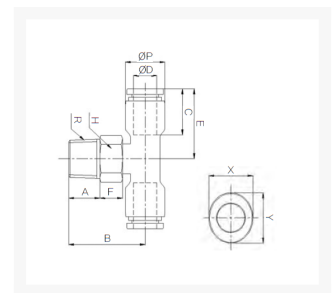

T- INSCHROEF PIF Ø10-R3/8 RVS316

Product Images

Afmetingen

MODEL	ØD	ØP	A	B	C	E	F	R	X	Y
F-PT 0401	4	10	8	24	14.9	18	8	PT1/8	8.6	10.5
F-PT 0601	6	13	8	24	15.75	19.5	8	PT1/8	11	12.5
F-PT 0602	6	13	11	27	15.75	19.5	8	PT1/4	11	12.5
F-PT 0801	8	14	8	24	17.75	20	8	PT1/8	13	14.5
F-PT 0802	8	14	11	27	17.75	20	8	PT1/4	13	14.5
F-PT 1002	10	16.7	11	28	19.8	21.5	8	PT1/4	16	17.5
F-PT 1003	10	16.7	12	29	19.8	21.5	8	PT3/8	16	17.5
F-PT 1203	12	19.7	12	30.5	22.4	23.5	8	PT3/8	19.5	21.5

F-PT 1204	12	19.7	15	33.5	22.4	23.5	8	PT1/2	19.5	21.5
--------------	----	------	----	------	------	------	---	-------	------	------

Additional Information

EAN Code	8719426569542
Artikelnummer	FPT10-03
Aansluiting 1	Buitendraad
Merk	Sang-A
Fabrikant	Sang-A
Materiaal	RVS
Diameter	10mm
Draadmaat 1	3/8"
Draadsoort 1	BSPT
Vorm	T