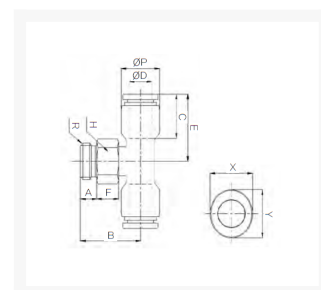

# T- INSCHROEF PIF Ø08-G1/4 RVS316

## Afmetingen

MODEL	ØD	ØP	A	B	C	E	F	R	X	Y
F-PT 04G01	4	10	8	22	14.9	19	8	PF1/8	8.6	10.5
F-PT 06G01	6	13	8	23.5	15.75	21.25	8	PF1/8	11	12.5
F-PT 06G02	6	13	11	26.5	15.75	21.25	8	PF1/4	11	12.5
F-PT 08G01	8	14	8	24	17.75	24.7	8	PF1/8	13	14.5
F-PT 08G02	8	14	11	27	17.75	24.7	8	PF1/4	13	14.5
F-PT 10G02	10	16.7	11	28	19.8	26.7	8	PF1/4	16	17.5
F-PT 10G03	10	16.7	12	29	19.8	26.7	8	PF3/8	16	17.5
F-PT 12G03	12	19.7	12	30.5	22.4	29.3	8	PF3/8	19.5	21.5
F-PT 12G04	12	19.7	15	33.5	22.4	29.3	8	PF1/2	19.5	21.5

## Additional Information

---

EAN Code	8719426569528
Artikelnummer	FPT08-G02
Aansluiting 1	Buitendraad
Merk	Sang-A
Fabrikant	Sang-A
Materiaal	RVS
Diameter	8mm
Draadmaat 1	1/4"
Draadsoort 1	BSPP
Vorm	T