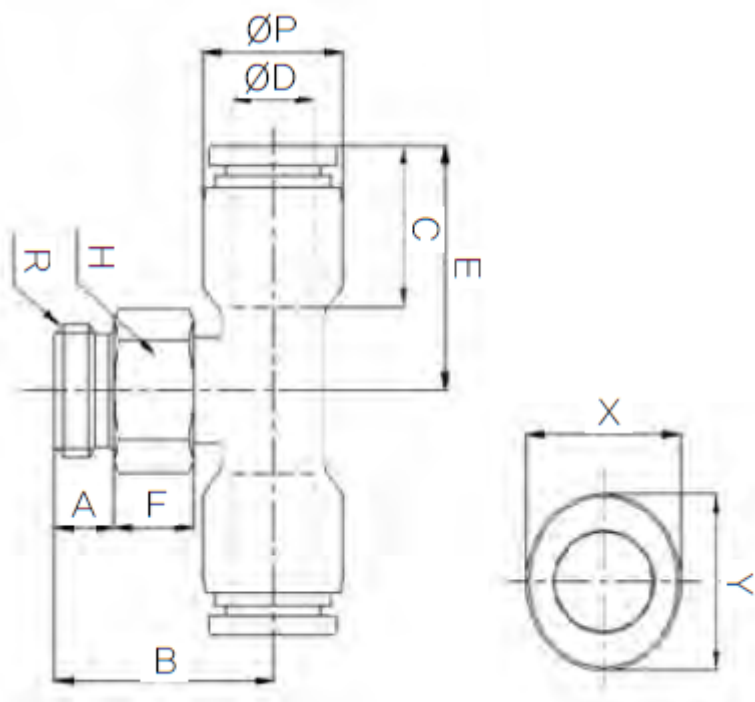

# T- INSCHROEF PIF Ø08-G1/4 RVS316

## Product Images

## Afmetingen

MODEL	ØD	ØP	A	B	C	E	F	R	X	Y
F-PT 04G01	4	10	8	22	14.9	19	8	PF1/8	8.6	10.5
F-PT 06G01	6	13	8	23.5	15.75	21.25	8	PF1/8	11	12.5
F-PT 06G02	6	13	11	26.5	15.75	21.25	8	PF1/4	11	12.5
F-PT 08G01	8	14	8	24	17.75	24.7	8	PF1/8	13	14.5
F-PT 08G02	8	14	11	27	17.75	24.7	8	PF1/4	13	14.5
F-PT 10G02	10	16.7	11	28	19.8	26.7	8	PF1/4	16	17.5
F-PT 10G03	10	16.7	12	29	19.8	26.7	8	PF3/8	16	17.5
F-PT 12G03	12	19.7	12	30.5	22.4	29.3	8	PF3/8	19.5	21.5
F-PT 12G04	12	19.7	15	33.5	22.4	29.3	8	PF1/2	19.5	21.5

## Additional Information

---

EAN Code	8719426569528
Artikelnummer	FPT08-G02
Aansluiting 1	Buitendraad
Merk	Sang-A
Fabrikant	Sang-A
Materiaal	RVS
Diameter	8mm
Draadmaat 1	1/4"
Draadsoort 1	BSPP
Vorm	T