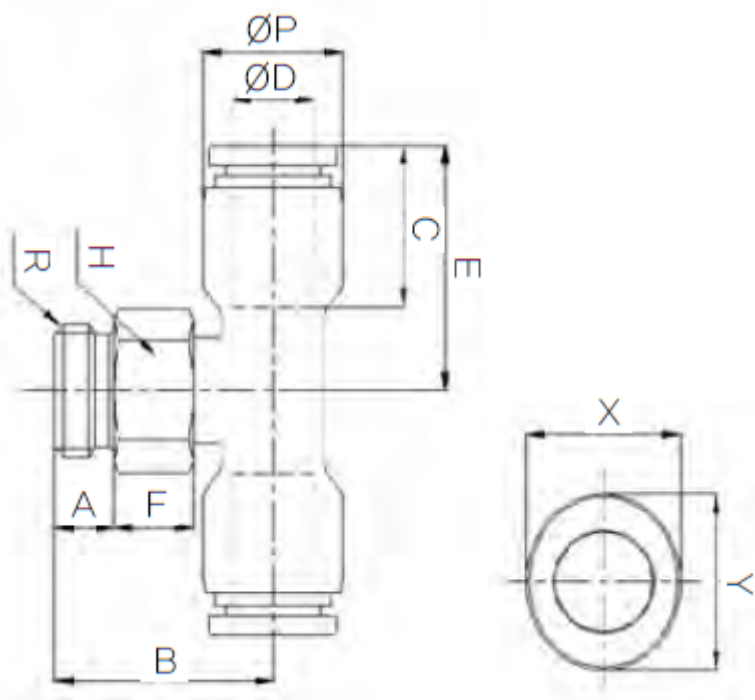

T- INSCHROEF PIF Ø08-G1/8 RVS316

Product Images

Afmetingen

MODEL	ØD	ØP	A	B	C	E	F	R	X	Y
F-PT 04G01	4	10	8	22	14.9	19	8	PF1/8	8.6	10.5
F-PT 06G01	6	13	8	23.5	15.75	21.25	8	PF1/8	11	12.5
F-PT 06G02	6	13	11	26.5	15.75	21.25	8	PF1/4	11	12.5
F-PT 08G01	8	14	8	24	17.75	24.7	8	PF1/8	13	14.5
F-PT 08G02	8	14	11	27	17.75	24.7	8	PF1/4	13	14.5
F-PT 10G02	10	16.7	11	28	19.8	26.7	8	PF1/4	16	17.5
F-PT 10G03	10	16.7	12	29	19.8	26.7	8	PF3/8	16	17.5
F-PT 12G03	12	19.7	12	30.5	22.4	29.3	8	PF3/8	19.5	21.5
F-PT 12G04	12	19.7	15	33.5	22.4	29.3	8	PF1/2	19.5	21.5

Additional Information

EAN Code	8719426569511
Artikelnummer	FPT08-G01
Aansluiting 1	Buitendraad
Merk	Sang-A
Fabrikant	Sang-A
Materiaal	RVS
Diameter	8mm
Draadmaat 1	1/8"
Draadsoort 1	BSPP
Vorm	T