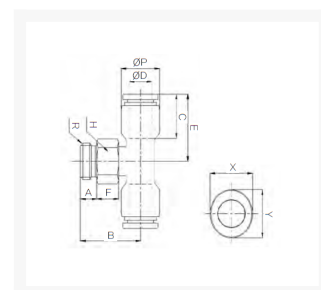

T- INSCHROEF PIF Ø08-G1/8 RVS316

Product Images

Afmetingen

MODEL	ØD	ØP	A	B	C	E	F	R	X	Y
F-PT 04G01	4	10	8	22	14.9	19	8	PF1/8	8.6	10.5
F-PT 06G01	6	13	8	23.5	15.75	21.25	8	PF1/8	11	12.5
F-PT 06G02	6	13	11	26.5	15.75	21.25	8	PF1/4	11	12.5
F-PT 08G01	8	14	8	24	17.75	24.7	8	PF1/8	13	14.5
F-PT 08G02	8	14	11	27	17.75	24.7	8	PF1/4	13	14.5
F-PT 10G02	10	16.7	11	28	19.8	26.7	8	PF1/4	16	17.5
F-PT 10G03	10	16.7	12	29	19.8	26.7	8	PF3/8	16	17.5
F-PT 12G03	12	19.7	12	30.5	22.4	29.3	8	PF3/8	19.5	21.5
F-PT 12G04	12	19.7	15	33.5	22.4	29.3	8	PF1/2	19.5	21.5

Additional Information

EAN Code	8719426569511
Artikelnummer	FPT08-G01
Aansluiting 1	Buitendraad
Merk	Sang-A
Fabrikant	Sang-A
Materiaal	RVS
Diameter	8mm
Draadmaat 1	1/8"
Draadsoort 1	BSPP
Vorm	T